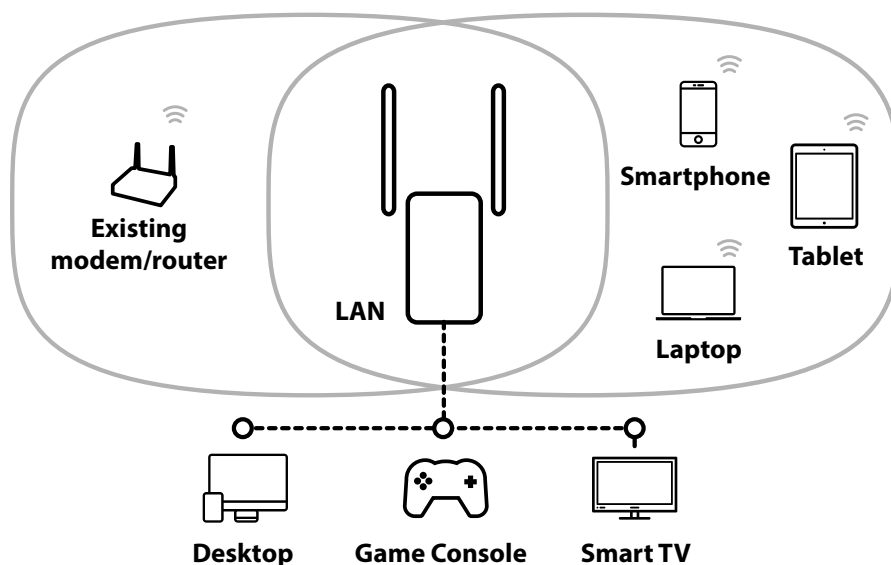

STRONG

WI-FI 6 REPEATER AX3000

Wi-Fi

Frekvencia	2,4 GHz a 5 GHz (11ax)
Normy	IEEE 802.11ax /IEEE 802.11ac /IEEE 802.11n/IEEE 802.11g /IEEE 802.11a/ IEEE 802.11b
Rýchlosť signálu	5GHz: až 2402 Mbps 2,4 GHz: až 574 Mbps
Bezpečnosť	WPA-PSK / WPA2-PSK / WPA3
Anténa	2x 5 dBi
odovzdaná sila	CE: <20dBm (2,4 GHz), <23dBm (5,15 GHz~5,25 GHz)
Podporované kanály	2,4 GHz: 1, 2, 3, 4, 5, 6, 7, 8, 9, 10, 11, 12, 13 5 GHz: 36, 40, 44, 48, 52, 56, 60, 64, 100, 104, 108, 112

Hardvér

Ethernetové porty	1x 10/100/1000 Mbps samoprispôsobivá LAN
Tlačidlá	Tlačidlo Reset / Tlačidlo WPS
LED diódy	WiFi / WPS / napájanie
Moc	Napájanie priamo zo zásuvky (100V – 240V)

Softvér

Sprievodcovia konfiguráciou	Opakovač, prístupový bod
DHCP	Auto, Server, Klient
Zvládanie	Webové používateľské rozhranie, nastavenia času, zálohovanie/obnovenie konfigurácie, aktualizácia firmvéru
internetový protokol	IPv4

Iné špecifikácie

Certifikácia	CE
Obsah balenia	REPEATERAX3000 Návod na inštaláciu Záručný list
Požiadavky na systém	Windows 7, 8, 8.1, 10, Mac OS X, Linux, internetový prehliadač
Životné prostredie	Prevádzková teplota: 0°C ~ +40°C Skladovacia teplota: -40°C ~ +70°C Prevádzková vlhkosť: 10%~90% bez kondenzácie Skladovacia vlhkosť: 5%~90% bez kondenzácie
Veľkosť (Š x H x V)	77,8 x 49 x 130 mm
Veľkosť s anténou (Š x H x V)	77,8 x 49 x 222,8 mm
Hmotnosť:	0,29 kg

REPEATERAX3000 EAN: 9120072376832

PCB: 10

V dôsledku neustáleho výskumu a vývoja technických špecifikácií sa dizajn, obrázok a vzhľad produktov môžu zmeniť bez upozornenia. Spoločnosť STRONG nenesie žiadnu zodpovednosť v súvislosti s logami, značkami a/alebo ochrannými známkami uvedenými v tomto dokumente, ktoré nie sú registrované spoločnosťou STRONG. Všetky názvy produktov sú ochranné známky alebo registrované ochranné známky ich príslušných vlastníkov. Wi-Fi, WPA3, WPA2, WPA sú registrovanou ochrannou známkou Wi-Fi Alliance*. Priepustnosť údajov, vzdialenosť, rozsah signálu a oblasť pokrytia na m² sa používajú len na porovnanie a na základe výsledkov testov výkonu za normálnych podmienok použitia. Skutočný výkon nie je zaručený a môže sa líšiť v dôsledku rozdielov v prevádzkových prostrediach, vzdialenosti a umiestnenia produktov, kombinácie použitých produktov, stavebných materiálov, bezdrôtového a elektrického rušenia a iných nepriaznivých podmienok. Určený na použitie výlučne v interiéri v členských štátoch EÚ a štátoch EFTA.
© STRONG 2024. Všetky práva vyhradené.