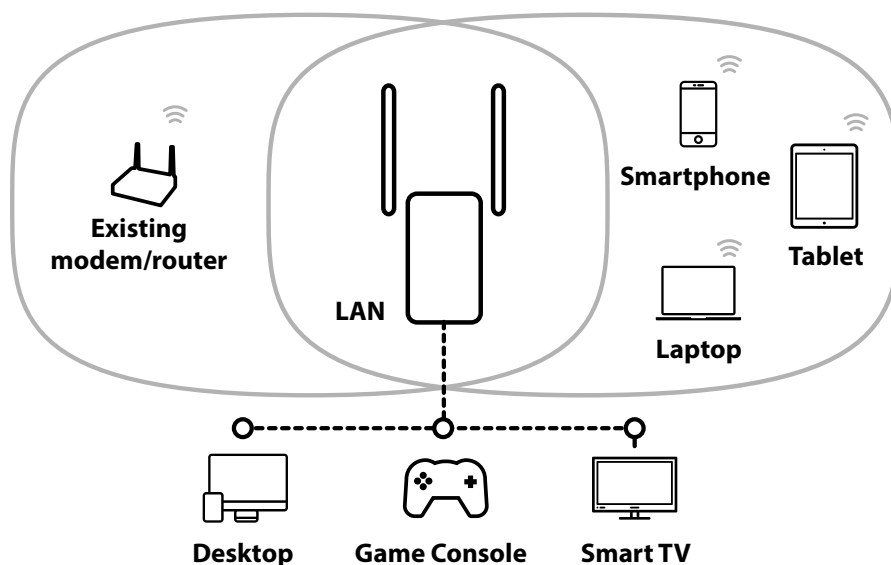

STRONG

WI-FI 6 REPEATER AX3000

Wi-Fi

Frekvens	2.4 GHz & 5GHz (11ax)
Standard	IEEE 802.11ax /IEEE 802.11ac /IEEE 802.11n/IEEE 802.11g /IEEE 802.11a/IEEE 802.11b
Signalhastighet	5GHz: Upp till 2402 Mbps 2.4GHz: Upp till 574 Mbps
Säkerhet	WPA-PSK / WPA2-PSK / WPA3
Antenner	2x 5dBi
Sändningseffekt	CE: <20dBm(2.4 GHz), <23dBm(5.15 GHz~5.25 GHz)
Kanaler som stöds	2.4GHz: 1, 2, 3, 4, 5, 6, 7, 8, 9, 10, 11, 12, 13 5 GHz: 36, 40, 44, 48, 52, 56, 60, 64, 100, 104, 108, 112

Hårdvara

Ethernet-portar	1x 10/100/1000 Mbps self-adaptive LAN
Knappar	Reset / WPS
LEDs	WiFi / WPS / Power
Ström	Strömförsörjning med direktkontakt (100V-240V)

Software

Konfigurationsinställningar	Repeater, Router, Åtkomstpunkt
WAN Typ	Dynamisk IP, Statisk IP, PPPoE
DHCP	Auto, Server, Client
Hantering	Web User Interface, Tidsinställningar Konfiguration Backup/Återställning, Firmware Uppdatering
Internet Protocol	IPv4

Övriga specifikationer

Certifiering	CE
Förpackningens innehåll	REPEATERAX3000 Ethernet-kabel Installationsanvisningar
System krav	Windows 7, 8, 8.1, 10, Mac OS X, Linux, Internet Browser
Miljö	Drifttemperatur: 0° C ~ +40° C Förvaringstemperatur: -40° C ~ +70° C Fuktighet drift: 10%~90% utan kondens Fuktighet förvaring: 5%~90% utan kondens
Mått (B x D x H)	77,8 x 49 x 130 mm
Mått med antenn (B x D x H)	77,8 x 49 x 222,8 mm
Vikt:	0.29 kg

REPEATERAX3000 EAN: 9120072376832
PCB: 10