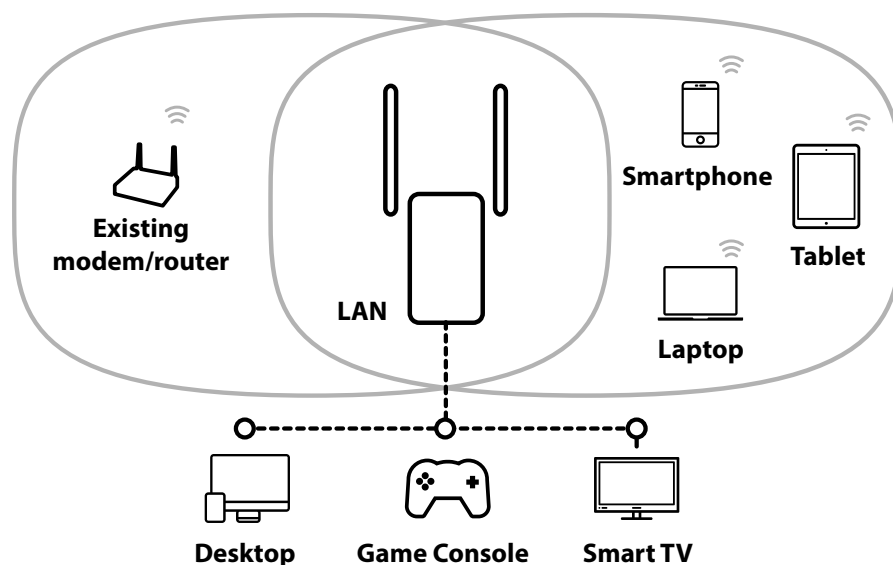

STRONG

WI-FI 6 REPEATER AX3000

Wi-Fi

Frequenza	2.4 GHz & 5GHz (11ax)
Standards	IEEE 802.11ax /IEEE 802.11ac /IEEE 802.11n/IEEE 802.11g/IEEE 802.11a/IEEE 802.11b
Signal Rate	5GHz: Up to 2402 Mbps 2.4GHz: Up to 574 Mbps
Sicurezza	WPA-PSK / WPA2-PSK / WPA3
Antenna	2x 5dBi
Transmit Power	CE: <20dBm(2.4 GHz), <23dBm(5.15 GHz~5.25 GHz)
Canali Supportati	2.4GHz : 1, 2, 3, 4, 5, 6, 7, 8, 9, 10, 11, 12, 13 5 GHz : 36, 40, 44, 48, 52, 56, 60, 64, 100, 104, 108, 112

Hardware

Porte Ethernet	1x 10/100/1000 Mbps self-adaptive LAN
Tasti	Reset Button / WPS Button
LEDs	WiFi / WPS / Power
Alimentazione	Direct plug-in power supply (100V-240V)

Software

Configuration Wizards	Repeater, Router, Access Point
DHCP	Auto, Server, Client
Management	Web User Interface, Time Settings, Configuration Backup/Restore, Firmware Upgrade
Protocollo Internet	IPv4

Altre Specifiche

Certificazioni	CE
Contenuto Confezione	REPEATERAX3000 Istruzioni Installazione Certificato di garanzia
Sistema operativo richiesto	Windows 7, 8, 8.1, 10, Mac OS X, Linux, Internet Browser
Ambiente	Temperatura di esercizio: 0° C ~ +40° C Temperatura stoccaggio: -40° C ~ +70° C Umidità di esercizio: 10%~90% non-condensing Umidità Stoccaggio: 5%~90% non-condensing
Dimensioni (W x D x H)	77,8 x 49 x 130 mm
Dimensioni con antenna (W x D x H)	77,8 x 49 x 222,8 mm
Peso:	0.29 kg

REPEATERAX3000 EAN: 9120072376832

PCB: 10

A causa delle continue ricerche e costante sviluppo delle specifiche tecniche, design, l'aspetto del prodotto potrebbe variare senza preavviso. STRONG non sarà responsabile in nessun modo riguardo a loghi, brands e/o marchi visualizzati nel presente documento che non sono registrati da STRONG. Tutti i nomi dei prodotti sono marchi o marchi registrati dei rispettivi proprietari. Wi-Fi, WPA3, WPA2, WPA sono marchi registrati di Wi-Fi Alliance®. La distanza, il throughput, la portata del segnale, l'area di copertura in m² sono usati solamente come riferimento e basati su test di performance in condizioni d'uso normale. Le prestazioni reali non sono garantite e possono variare a causa dei differenti ambienti di utilizzo, della distanza, del posizionamento del dispositivo e delle varie combinazioni di dispositivi utilizzati, materiale dell'edificio, interferenze elettriche e wireless e altre condizioni avverse. Destinato all'uso interno solo negli Stati membri dell'UE e dell'EFTA.
© STRONG 2023. Tutti i diritti riservati.