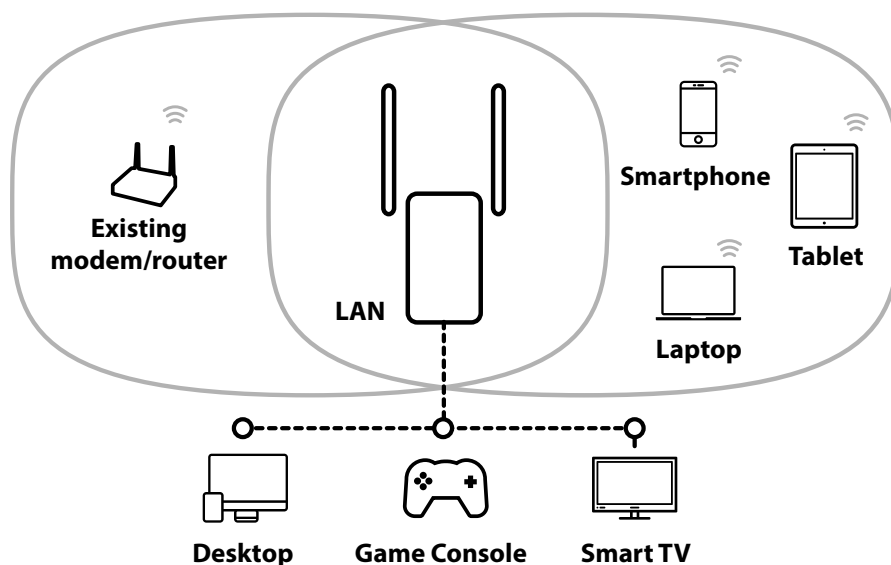

STRONG

WI-FI 6 REPEATER AX3000

Wi-Fi

Frekvencia	2.4 GHz & 5GHz (11ax)
Szabványok	IEEE 802.11ax /IEEE 802.11ac /IEEE 802.11n/IEEE 802.11g /IEEE 802.11a/IEEE 802.11b
Adatátvitel	5GHz: Up to 2402 Mbps 2.4GHz: Up to 574 Mbps
Biztonság	WPA-PSK / WPA2-PSK / WPA3
Antenna	2x 5dBi
Sugárzási teljesítmény	CE: <20dBm(2.4 GHz), <23dBm(5.15 GHz~5.25 GHz)
Támogatott Csatornák	2.4GHz : 1, 2, 3, 4, 5, 6, 7, 8, 9, 10, 11, 12, 13 5 GHz : 36, 40, 44, 48, 52, 56, 60, 64, 100, 104, 108, 112

Hardver

Ethernet Portok	1x 10/100/1000 Mbps self-adaptive LAN
Gombok	Reset / WPS
LEDEK	WiFi / WPS / Power
Hálózati feszültség	Közvetlenül dugaszolható tápegység (100V-240V)

Szoftver

Beállítás varázsló	Repeater, Router, Access Point
DHCP	Auto, Szerver, Kliens
Kezelés	Web felhasználói felület, Idő beállítás, Mentés/Vissza állítás beállítás, Firmware frissítés
Internet Protokoll	IPv4

Jellemzők

Tanúsítvány	CE
Csomagolás tartalma	REPEATERAX3000 Ethernet Kábel Telepítési utasítások Jótállási jegy
Rendszer követelmények	Windows 7, 8, 8.1, 10, Mac OS X, Linux, Internet Böngésző
Környezet	Működési hőmérséklet tartomány: 0° C ~ +40° C Tárolási hőmérséklet tartomány: -40° C ~ +70° C Működési páratartalom: 10%~90% változatlan halmazállapot Tárolási pártartalom: 5%~90% változatlan halmazállapot
Méretek (SZ x Mé x Ma)	77,8 x 49 x 130 mm
Méret az antennával (Sz x D x H)	77,8 x 49 x 222,8 mm
Súly	0.29 kg

REPEATERAX3000 EAN: 9120072376832

PCB: 10

A folyamatos kutatás és fejlesztés következtében a terméktechnikai jellemzői, a kialakítása, a képek és a megjelenése előzetes figyelmeztetés nélkül eltérhet/megváltozhat. A STRONG nem felelős semmilyen értelemben a Logók, márkák/ és védjegyek megjelenítésével kapcsolatban, amelyek nem a STRONG által került bejegyzésre. Minden termék név a tulajdonosa által birtokolt márkanev vagy bejegyzett márkanev. A Wi-Fi, WPA3, WPA2 és WPA a Wi-Fi Alliance® bejegyzett védjegye. Az adatátvitel, távolság, jel erősség, és lefedettség terület per négyzetméter értékek, mint általános tájékoztató jellegű adatok, amelyek a vizsgálatok alatt mért értékek, normál felhasználási körülmények között. A tényleges teljesítmény nem garantált, és eltérő lehet, a különböző felhasználási területtől, távolságtól, az egyes eszközök elhelyezkedésétől, a különböző felhasznált eszközöktől, építési anyagoktól, vezeték nélküli és elektromos zavaroktól és egyéb kedvezőtlen zavaró tényezőktől függően. Csak beltéri használatra szánták, az EU tagországokban és az EFTA országokban.
© STRONG 2024. Minden jog fen tartva.