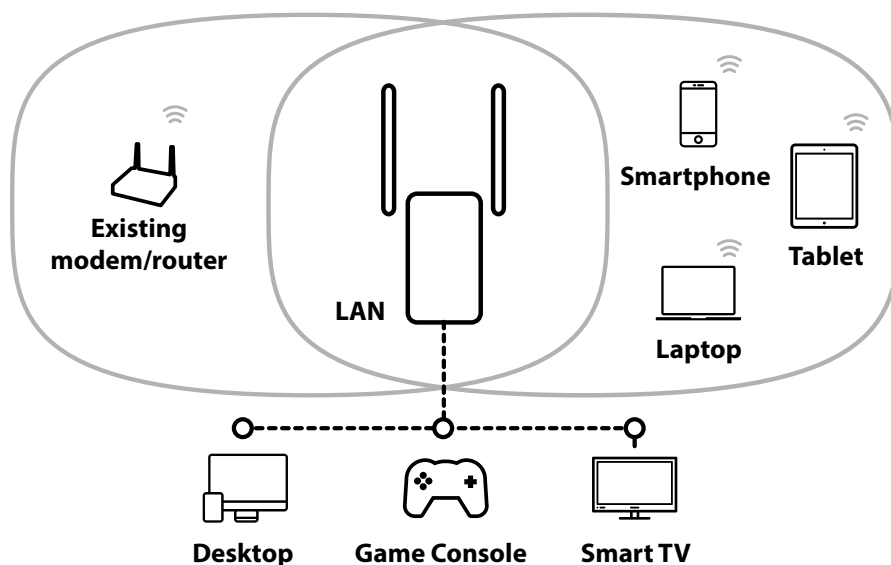

STRONG

WI-FI 6 REPEATER AX3000

Wi-Fi

Frekvencia	2.4 GHz & 5GHz (11ax)
Szabványok	IEEE 802.11ax /IEEE 802.11ac /IEEE 802.11n/IEEE 802.11g /IEEE 802.11a/IEEE 802.11b
Adatátvitel	5GHz: Up to 2402 Mbps 2.4GHz: Up to 574 Mbps
Biztonság	WPA-PSK / WPA2-PSK / WPA3
Antenna	2x 5dBi
Sugárzási teljesítmény	CE: <20dBm(2.4 GHz), <23dBm(5.15 GHz~5.25 GHz)
Támogatott Csatornák	2.4GHz : 1, 2, 3, 4, 5, 6, 7, 8, 9, 10, 11, 12, 13 5 GHz : 36, 40, 44, 48, 52, 56, 60, 64, 100, 104, 108, 112

Hardver

Ethernet Portok	1x 10/100/1000 Mbps self-adaptive LAN
Gombok	Reset / WPS
LEDEK	WiFi / WPS / Power
Hálózati feszültség	Közvetlenül dugaszolható tápegység (100V-240V)

Szoftver

Beállítás varázsló	Repeater, Router, Access Point
DHCP	Auto, Szerver, Kliens
Kezelés	Web felhasználói felület, Idő beállítás, Mentés/Vissza állítás beállítás, Firmware frissítés
Internet Protokoll	IPv4

Jellemzők

Tanúsítvány	CE
Csomagolás tartalma	REPEATERAX3000 Ethernet Kábel Telepítési utasítások Jótállási jegy
Rendszer követelmények	Windows 7, 8, 8.1, 10, Mac OS X, Linux, Internet Böngésző
Környezet	Működési hőmérséklet tartomány: 0° C ~ +40° C Tárolási hőmérséklet tartomány: -40° C ~ +70° C Működési páratartalom: 10%~90% változatlan halmazállapot Tárolási pártartalom: 5%~90% változatlan halmazállapot
Méret (SZ x Mé x Ma)	77,8 x 49 x 130 mm
Méret az antennával (Sz x D x H)	77,8 x 49 x 222,8 mm
Súly	0.29 kg

REPEATERAX3000 EAN: 9120072376832

PCB: 10

A folyamatos kutatás és fejlesztés következtében a terméktechnikai jellemzői, a kialakítása, a képek és a megjelenése előzetes figyelmeztetés nélkül eltérhet/megváltozhat. A STRONG nem felelős semmilyen értelemben a Logók, márkák/ és védjegyek megjelenésével kapcsolatban, amelyek nem a STRONG által került bejegyzésre. Minden termék név a tulajdonosa által birtokolt márkanev vagy bejegyzett márkanev. A Wi-Fi, WPA3, WPA2 és WPA a Wi-Fi Alliance® bejegyzett védjegye. Az adatátvitel, távolság, jel erősség, és lefedettség terület per négyzetméter értékek, mint általános tájékoztató jellegű adatok, amelyek a vizsgálatok alatt mért értékek, normál felhasználási körülmények között. A tényleges teljesítmény nem garantált, és eltérő lehet, a különböző felhasználási területtől, távolságtól, az egyes eszközök elhelyezkedésétől, a különböző felhasznált eszközöktől, építési anyagoktól, vezeték nélküli és elektromos zavaroktól és egyéb kedvezőtlen zavaró tényezőktől függően. Csak beltéri használatra szánták, az EU tagországokban és az EFTA országokban.
© STRONG 2024. Minden jog fen tartva.