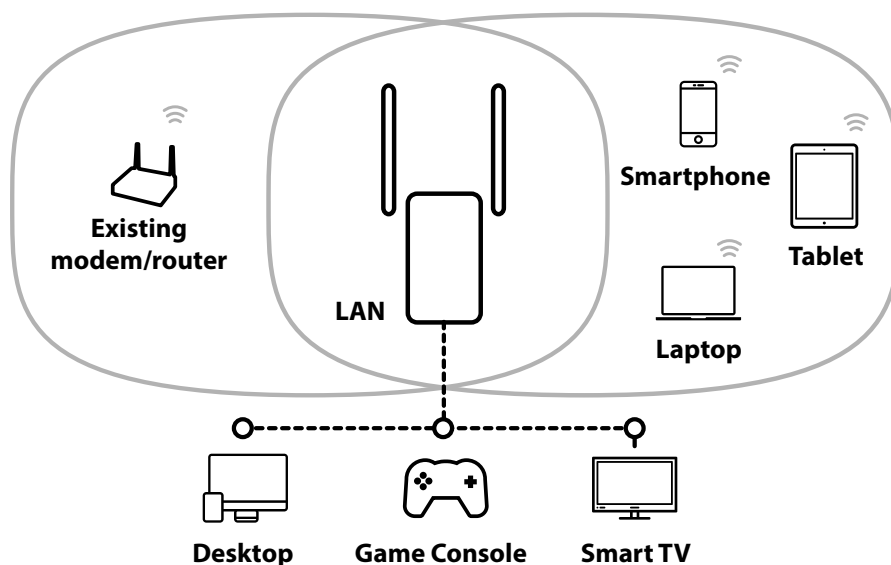

STRONG

WI-FI 6 REPEATER AX3000

Wi-Fi

Συχνότητα	2,4 GHz & 5 GHz (11ax)
Πρότυπα	IEEE 802.11ax /IEEE 802.11ac /IEEE 802.11n/IEEE 802.11g /IEEE 802.11a/IEEE 802.11b
Ρυθμός σήματος	5GHz: Έως 2402 Mbps 2,4 GHz: Έως 574 Mbps
Ασφάλεια	WPA-PSK / WPA2-PSK / WPA3
Κεραία	2x 5dBi
Μετάδοση ισχύος	CE: <20dBm(2,4 GHz), <23dBm(5,15 GHz~5,25 GHz)
Υποστηριζόμενα κανάλια	2,4 GHz : 1, 2, 3, 4, 5, 6, 7, 8, 9, 10, 11, 12, 13 5 GHz : 36, 40, 44, 48, 52, 56, 60, 64, 100, 104, 108, 112

Υλικό

Θύρες Ethernet	1x 10/100/1000 Mbps αυτοπροσαρμοζόμενο LAN
Κουμπιά	Κουμπί επαναφοράς / Κουμπί WPS
LED	WiFi / WPS / Power
Εξουσία	Απευθείας τροφοδοσία (100V-240V)

Λογισμικό

Configuration Wizards	Repeater, Access Point
DHCP	Auto, Server, Client
Διαχείριση	Διεπαφή χρήστη Ιστού, Ρυθμίσεις ώρας, Δημιουργία αντιγράφων ασφαλείας/ Επαναφορά διαμόρφωσης, Αναβάθμιση υλικολογισμικού

Πρωτόκολλο Διαδικτύου IPv4

Άλλες προδιαγραφές

Πιστοποίηση	CE
Περιεχόμενα συσκευασίας	REPEATERAX3000 Οδηγίες Εγκατάστασης Κάρτα εγγύησης
Απαιτήσεις συστήματος	Windows 7, 8, 8.1, 10, Mac OS X, Linux, Πρόγραμμα περιήγησης Διαδικτύου
περιβάλλον	Θερμοκρασία λειτουργίας: 0° C ~ +40° C Θερμοκρασία αποθήκευσης: -40° C ~ +70° C Υγρασία λειτουργίας: 10%~90% μη συμπυκνωμένη Υγρασία αποθήκευσης: 5%~ 90% χωρίς συμπύκνωση
Μέγεθος (Π x Β x Υ)	77,8 x 49 x 130 χλστ
Μέγεθος με κεραία(Π x Β x Υ)	77,8 x 49 x 222,8 χλστ
Βάρος:	0,29 κιλά

REPEATERAX3000 EAN: 9120072376832
PCB: 10