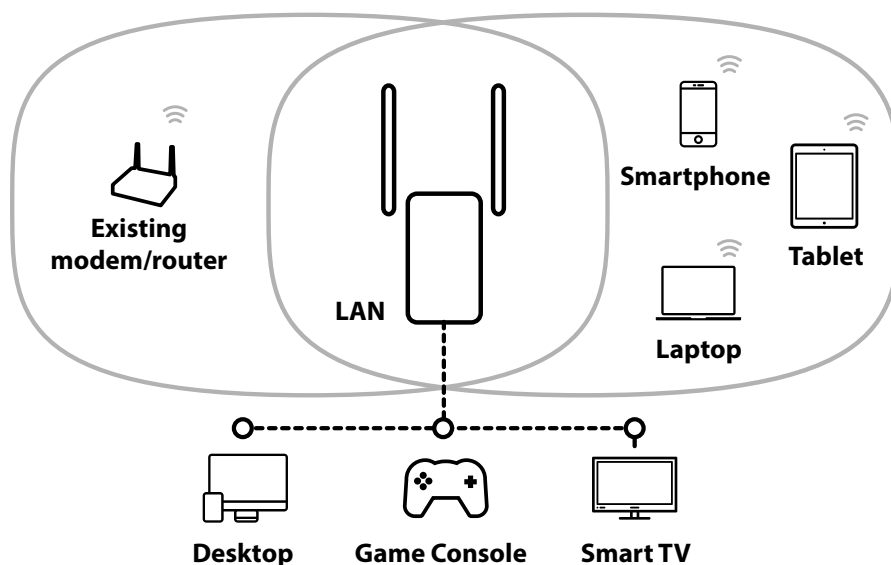

Hardware

Puertos de Ethernet	1x 10/100/1000 Mbps self-adaptive LAN
Botones	Reset/ WPS
LEDs	WiFi / WPS / Potencia
Potencia	Fuente de alimentación de enchufe directo (100 V-240 V)

Software

Asistentes de configuración	Repetidor, Router, Punto de Acceso
DHCP	Auto, Servidor, Cliente
Gestión	Interfaz de usuario web, Configuración de hora, Configuración de copia de seguridad/restaurado, Actualización de Firmware
Protocolo de internet	IPv4

Otras especificaciones

Certificación	CE
Contenido del paquete	REPEATERAX3000 Cable de Ethernet Instrucciones de instalación Tarjeta de garantía
Requerimientos del sistema	Windows 7, 8, 8.1, 10, Mac OS X, Linux, Navegador de Internet
Ambiente	Temperatura de funcionamiento: 0° C ~ +40° C Temperatura de almacenamiento: -40° C ~ +70° C Humedad de funcionamiento: 10%~90% sin condensar Humedad de almacenamiento: 5%~90% sin condensar
Dimensiones (Ancho x Largo x Alto)	77,8 x 49 x 130 mm
Tamaño con antena (An x Pr x Al)	77,8 x 49 x 222,8 mm
Peso:	0.29 kg

REPEATERAX3000 EAN: 9120072376832

PCB: 10