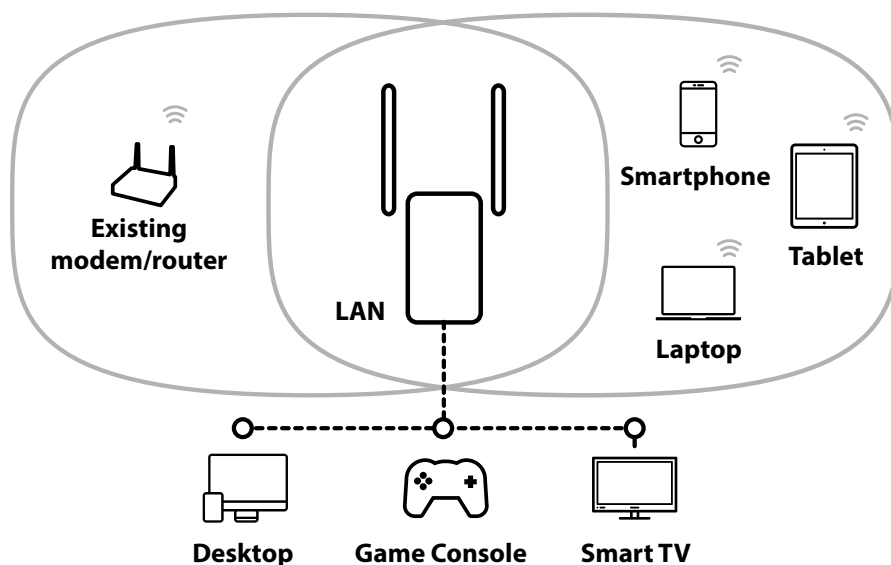

STRONG

WI-FI 6 REPEATER AX3000

Wi-Fi

Frekvens	2.4 GHz & 5GHz (11ax)
Standarder	IEEE 802.11ax /IEEE 802.11ac /IEEE 802.11n/IEEE 802.11g /IEEE 802.11a/ IEEE 802.11b
Signalrate	5GHz: Op til 2402 Mbps 2.4GHz: Op til o 574 Mbps
Sikkerhed	WPA-PSK / WPA2-PSK / WPA3
Antenne	2x 5dBi
Sendestyrke	CE: <20dBm(2.4 GHz), <23dBm(5.15 GHz~5.25 GHz)
Kanaler	2.4GHz : 1, 2, 3, 4, 5, 6, 7, 8, 9, 10, 11, 12, 13 5 GHz : 36, 40, 44, 48, 52, 56, 60, 64, 100, 104, 108, 112

Hardware

Ethernet Porte	1x 10/100/1000 Mbps self-adaptive LAN
Knapper	Reset / WPS
LED	WiFi / WPS / Power
Strøm	Strømforsyning med direkte stik (100V-240V)

Software

Konfigurationsguide	Repeater, Router, Access Point
WAN Type	Dynamisk IP, Statisk IP, PPPoE
DHCP	Auto, Server, Client
Management	Web User Interface, Tidsindstillinger, Konfiguration Backup/Restore, Firmware Upgrade
Internet Protokol	IPv4

Andre specifikationer

Certificering	CE
Pakkeindhold	REPEATERAX3000 Ethernet kabel Installationsvejledning Garantibevis
Systemkrav	Windows 7, 8, 8.1, 10, Mac OS X, Linux, Internet Browser
Miljø	Temperatur ved drift: 0° C ~ +40° C Temperatur ved opbevaring: -40° ~ +70° C Luftfugtighed ved drift: 10%~90% ikke-kondenserende Luftfugtighed ved opbevaring: 5%~90% ikke-kondenserende
Dimensioner (BxDxH)	77,8 x 49 x 130 mm
Størrelse med antenne (B x D x H)	77,8 x 49 x 222,8 mm
Vægt	0.29 kg

REPEATERAX3000 EAN: 9120072376832

PCB: 10