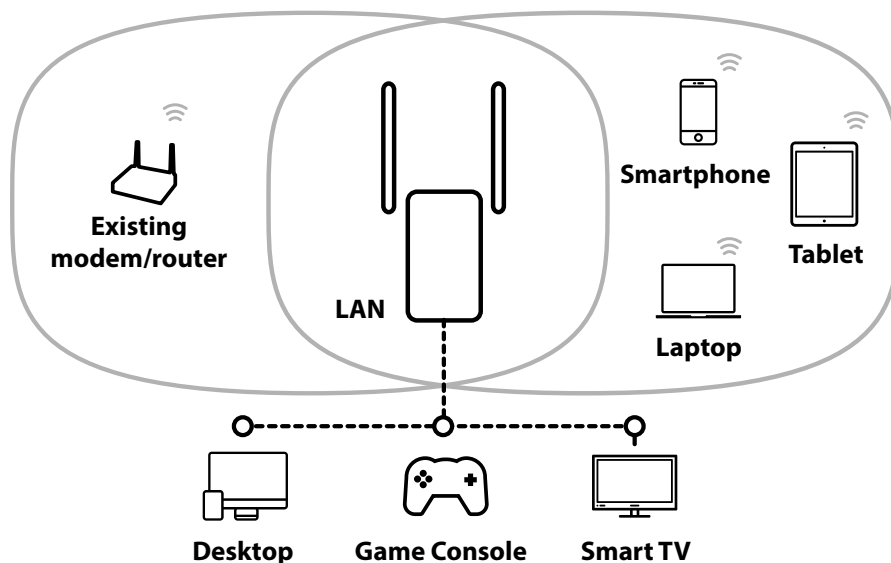

STRONG

WI-FI 6 REPEATER AX3000

Wi-Fi

Frekvence	2.4 GHz & 5GHz (11ax)
Standardy	IEEE 802.11ax /IEEE 802.11ac /IEEE 802.11n/IEEE 802.11g /IEEE 802.11a/ IEEE 802.11b
Rychlost přenosu dat	5GHz: až 2402 Mbps 2.4GHz: až 574 Mbps
Zabezpečení	WPA-PSK / WPA2-PSK / WPA3
Anténa	2x 5dBi
Vysílací výkon	CE: <20dBm(2.4 GHz), <23dBm(5.15 GHz~5.25 GHz)
Podporované kanály	2.4GHz : 1, 2, 3, 4, 5, 6, 7, 8, 9, 10, 11, 12, 13 5 GHz : 36, 40, 44, 48, 52, 56, 60, 64, 100, 104, 108, 112

Hardware

Ethernetové porty	1x 10/100/1000 Mbps self-adaptive LAN
Tlačítka	Reset / WPS
LED indikátory	WiFi / WPS / Power
Napájení	Zdroj energie s přímým připojením (100 V – 240 V)

Software

Průvodce konfigurací	Opakovač, router, přístupový bod
DHCP	Automaticky, server, klient
Správa	Webové uživatelské rozhraní, nastavení času, zálohování/obnovení konfigurace, aktualizace firmwaru
Internetový protokol	IPv4

Ostatní specifikace

Certifikace	CE
Obsah balení	REPEATERAX3000 Ethernetový kabel Pokyny k instalaci Záruční list
Systémové požadavky	Windows 7, 8, 8.1, 10, Mac OS X, Linux, internetový prohlížeč
Prostředí	Provozní teplota: 0 °C až +40 °C Skladovací teplota: -40° C až +70 °C Provozní vlhkost: 10 % až 90 %, bez kondenzace Skladovací vlhkost: 5% až 90 %, bez kondenzace
Rozměry (Š x H x V)	77,8 x 49 x 130 mm
Rozměry s anténou (š x h x v)	77,8 x 49 x 222,8 mm
Hmotnost:	0.29 kg

REPEATERAX3000 EAN: 9120072376832

PCB: 10

V důsledku neustálého výzkumu a vývoje se mohou technické údaje, design, vyobrazení a vzhled produktů změnit bez předchozího upozornění. Společnost STRONG nenese žádnou odpovědnost v souvislosti se zde uvedenými logy, značkami a/nebo ochrannými známkami, které nejsou registrovány společností STRONG. Všechny názvy produktů jsou ochrannými známkami nebo registrovanými ochrannými známkami příslušných vlastníků. Wi-Fi, WPA3, WPA2, WPA jsou registrované ochranné známky společnosti Wi-Fi Alliance®.

© STRONG 2024. Všechna práva vyhrazena.