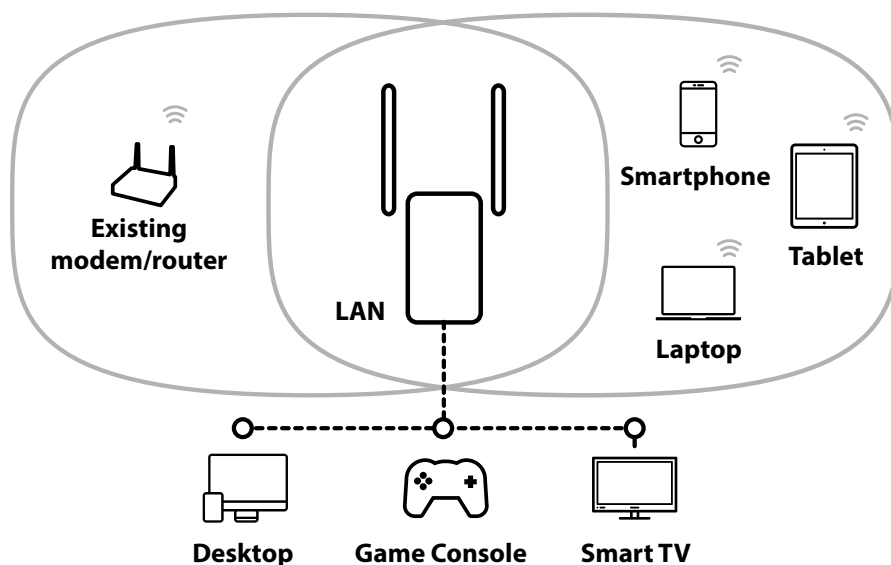

STRONG

WI-FI 6 REPEATER AX3000

Wi-Fi

Frekvence	2.4 GHz & 5GHz (11ax)
Standardy	IEEE 802.11ax /IEEE 802.11ac /IEEE 802.11n/IEEE 802.11g /IEEE 802.11a/ IEEE 802.11b
Rychlost přenosu dat	5GHz: až 2402 Mbps 2.4GHz: až 574 Mbps
Zabezpečení	WPA-PSK / WPA2-PSK / WPA3
Anténa	2x 5dBi
Vysílací výkon	CE: <20dBm(2.4 GHz), <23dBm(5.15 GHz~5.25 GHz)
Podporované kanály	2.4GHz : 1, 2, 3, 4, 5, 6, 7, 8, 9, 10, 11, 12, 13 5 GHz : 36, 40, 44, 48, 52, 56, 60, 64, 100, 104, 108, 112

Hardware

Ethernetové porty	1x 10/100/1000 Mbps self-adaptive LAN
Tlačítka	Reset / WPS
LED indikátory	WiFi / WPS / Power
Napájení	Zdroj energie s přímým připojením (100V – 240V)

Software

Průvodce konfigurací	Opakovač, router, přístupový bod
DHCP	Automaticky, server, klient
Správa	Webové uživatelské rozhraní, nastavení času, zálohování/obnovení konfigurace, aktualizace firmwaru
Internetový protokol	IPv4

Ostatní specifikace

Certifikace	CE
Obsah balení	REPEATERAX3000 Ethernetový kabel Pokyny k instalaci Záruční list
Systémové požadavky	Windows 7, 8, 8.1, 10, Mac OS X, Linux, internetový prohlížeč
Prostředí	Provozní teplota: 0 °C až +40 °C Skladovací teplota: -40° C až +70 °C Provozní vlhkost: 10 % až 90 %, bez kondenzace Skladovací vlhkost: 5% až 90 %, bez kondenzace
Rozměry (Š × H × V)	77,8 x 49 x 130 mm
Rozměry s anténou (š x h x v)	77,8 x 49 x 222,8 mm
Hmotnost:	0.29 kg

REPEATERAX3000 EAN: 9120072376832

PCB: 10

V důsledku neustálého výzkumu a vývoje se mohou technické údaje, design, vyobrazení a vzhled produktů změnit bez předchozího upozornění. Společnost STRONG nenese žádnou odpovědnost v souvislosti se zde uvedenými logy, značkami a/nebo ochrannými známkami, které nejsou registrovány společností STRONG. Všechny názvy produktů jsou ochrannými známkami nebo registrovanými ochrannými známkami příslušných vlastníků. Wi-Fi, WPA3, WPA2, WPA jsou registrované ochranné známky společnosti Wi-Fi Alliance®.

© STRONG 2024. Všechna práva vyhrazena.