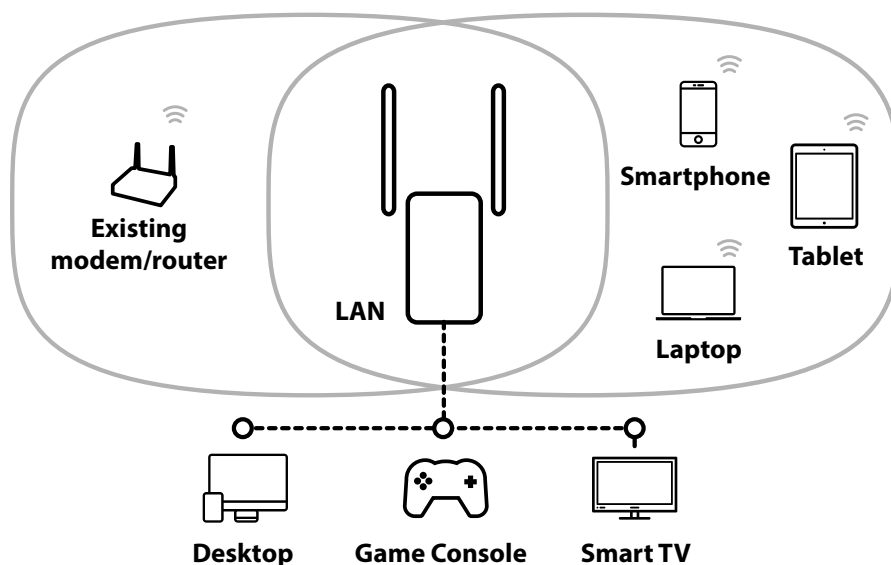

STRONG

WI-FI 6 REPEATER AX3000

Wi-Fi

Честота	2.4 GHz & 5GHz (11ax)
Стандарти	IEEE 802.11ax /IEEE 802.11ac /IEEE 802.11n/IEEE 802.11g /IEEE 802.11a/IEEE 802.11b
Скорост на трансфер	5GHz: До 2402 Mbps 2,4 GHz: До 574 Mbps
Защита	WPA-PSK / WPA2-PSK / WPA3
Антенa	2x 5dBi
Предавателна мощност	CE: <20dBm(2.4 GHz), <23dBm(5.15 GHz~5.25 GHz)
Поддържани канали	2.4GHz : 1, 2, 3, 4, 5, 6, 7, 8, 9, 10, 11, 12, 13 5 GHz : 36, 40, 44, 48, 52, 56, 60, 64, 100, 104, 108, 112

Хардуер

Ethernet Порта	1x 10/100/1000 Mbps self-adaptive LAN
Бутони	Reset / WPS
LEDs	WiFi / WPS / Power
Мощност	Директно захранване (100V-240V)

Софтуер

Wizards за конфигурация	Репитер, Рутер, Точка за достъп
DHCP	Автоматично, Сървър, Клиент
Управление	Уеб потребителски интерфейс, Настройки за време, Архивиране/ Възобновяване на конфигурацията, Firmware Обновяване
Интернет протокол	IPv4

Други спецификации

Сертифициране	CE
Съдържание на пакета	REPEATERAX3000 Ethernet кабел Инструкции за инсталиране Гаранционна карта
Системни изисквания	Windows 7, 8, 8.1, 10, Mac OS X, Linux, Internet Browser
Околна среда	Работна температура: 0° C ~ +40° C Температура на съхранение: -40° C +70° C Работна влажност: 10%~90% без кондензация Влажност при съхранение: 5%~90% без кондензация
Размери (W x D x H)	77,8 x 49 x 130 мм
Размер с антената (Ш x Г x В)	77,8 x 49 x 222,8 мм
Тегло:	0.29 кг

REPEATERAX3000 EAN: 9120072376832

PCB: 10

В резултат на продължаващи проучвания и разработване на технически спецификации, дизайнът, картината и външният вид на продуктите могат да се променят без предупреждение. STRONG не носи отговорност по никакъв начин относно логa, марки и/или търговски марки, показани тук, които не са регистрирани от STRONG. Всички имена на продукти са търговски марки или регистрирани търговски марки на съответните им собственици. Wi-Fi, WPA3, WPA2, WPA са регистрирани търговски марки на Wi-Fi Alliance®. Пропускателната способност на данни, разстоянието, обхватът на сигнала, както и зоната на покритие на м² се използват само за справка и са на базата на резултатите от теста за производителност при нормални условия. Действителната производителност не е гарантирана и може да варира поради разлики в работните среди, разстоянието и позиционирането на продуктите, комбинацията от използваните продукти, строителните материали, безжичните и електрически смущения и други неблагоприятни условия. Предназначен за употреба на закрито само в страните-членки на ЕС и страните от ЕАСТ.
© STRONG 2024. Всички права запазени.