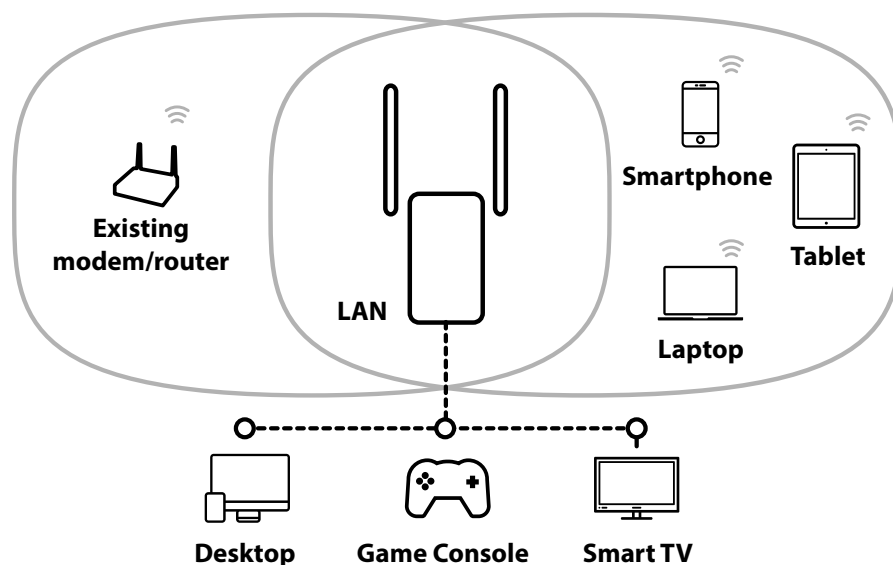

STRONG

WI-FI 6 REPEATER AX1800

Wi-Fi

Frequência	2.4 GHz & 5GHz (11ax)
Normas	IEEE 802.11ax /IEEE 802.11ac /IEEE 802.11n/IEEE 802.11g /IEEE 802.11a/IEEE 802.11b
Taxa de Sinal	5GHz: até 1201 Mbps 2.4GHz: até 574 Mbps
Segurança	WPA-PSK / WPA2-PSK / WPA3
Antena	2x 5dBi
Potência de Transmissão	CE: <20dBm(2.4 GHz), <23dBm(5.15 GHz~5.25 GHz)
Canais Suportados	2.4GHz: 1, 2, 3, 4, 5, 6, 7, 8, 9, 10, 11, 12, 13 5 GHz: 36, 40, 44, 48, 52, 56, 60, 64, 100, 104, 108, 112

Hardware

Portas Ethernet	1x 10/100/1000 Mbps self-adaptive LAN
Botões	Reset / WPS
LEDs	WiFi / WPS / Power
Potência	Direct plug-in power supply (100V-240V)

Software

Assistentes de Configuração	Repetidor, Router, Ponto de Acesso
DHCP	Auto, Servidor, Cliente
Administração	Interface de Utilizador Web, Definições de Data e Hora, Cópia de Segurança/ Recuperação de Configurações, Upgrade de Firmware
Protocolo de Internet	IPv4

Outras especificações

Certificação	CE
Conteúdo da embalagem	REPEATERAX1800 Cabo Ethernet Instruções de instalação
Garantia	
Requisitos de sistema	Windows 7, 8, 8.1, 10, Mac OS X, Linux, Navegador de Internet
Ambiente	Temperatura em Funcionamento: 0° C ~ +40° C Temperatura de Armazenamento: -40° C ~ +70° C Humidade em Funcionamento: 10%~90% sem condensação Humidade de Armazenamento: 5%~90% sem condensação
Dimensões (L x P x A)	77,8 x 49 x 130 mm
Dimensões com antena (L x P x A)	77,8 x 49 x 222,8 mm
Peso:	0.29 kg

REPEATERAX1800 EAN: 9120072376825
PCB: 10