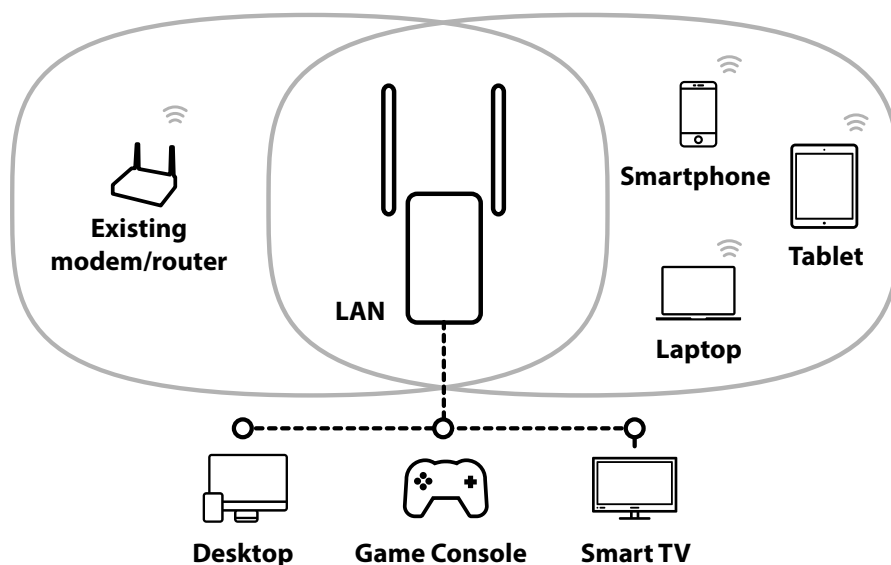

STRONG

WI-FI 6 REPEATER AX1800

Wi-Fi

Frekvens	2.4 GHz & 5GHz (11ax)
Standarder	IEEE 802.11ax /IEEE 802.11ac /IEEE 802.11n/IEEE 802.11g /IEEE 802.11a/ IEEE 802.11b
Signal overføring	5GHz: Up to 1201 Mbps 2.4GHz: Up to 574 Mbps
Sikkerhet	WPA-PSK / WPA2-PSK / WPA3
Antenne	2x 5dBi
Sende styrke	CE: <20dBm(2.4 GHz), <23dBm(5.15 GHz~5.25 GHz)
Støttede kanaler	2.4GHz: 1, 2, 3, 4, 5, 6, 7, 8, 9, 10, 11, 12, 13 5 GHz: 36, 40, 44, 48, 52, 56, 60, 64, 100, 104, 108, 112

Hardware

Ethernet Porter	1x 10/100/1000 Mbps self-adaptive LAN
Knapper	Reset / WPS
LED indikatorer	WiFi / WPS / Power
Strøm	Strømforsyning med direkte plugg (100V-240V)

Software

Installasjonsguide	Repeater, Ruter, Tilgangspunkt
WAN Type	Dynamic IP, Static IP, PPPoE
DHCP	Auto, Server, Client
Administrasjon	Nettbruker Interface, Tidsinnstillinger, Konfigurasjon Backup/Gjennopprett, Firmware Oppdatering
Internett Protokoll	IPv4

Andre spesifikasjoner

Sertifisering	CE
Pakkeinnhold	REPEATERAX1800 Ethernet Kabel Installasjonsguide Garantibevis
Systemkrav	Windows 7, 8, 8.1, 10, Mac OS X, Linux, Internet Browser
Miljø	Driftstemperatur: 0° C ~ +40° C Lagringstemperatur: -40° C ~ +70° C Driftsfuktighet: 10%~90% ikke-kondenserende Lagingsfuktighet: 5%~90% ikke-kondenserende
Størrelse (L x B x H)	77,8 x 49 x 130 mm
Størrelse med antenne (B x D x H)	77,8 x 49 x 222,8 mm
Vekt:	0.29 kg

REPEATERAX1800 EAN: 9120072376825
PCB: 10