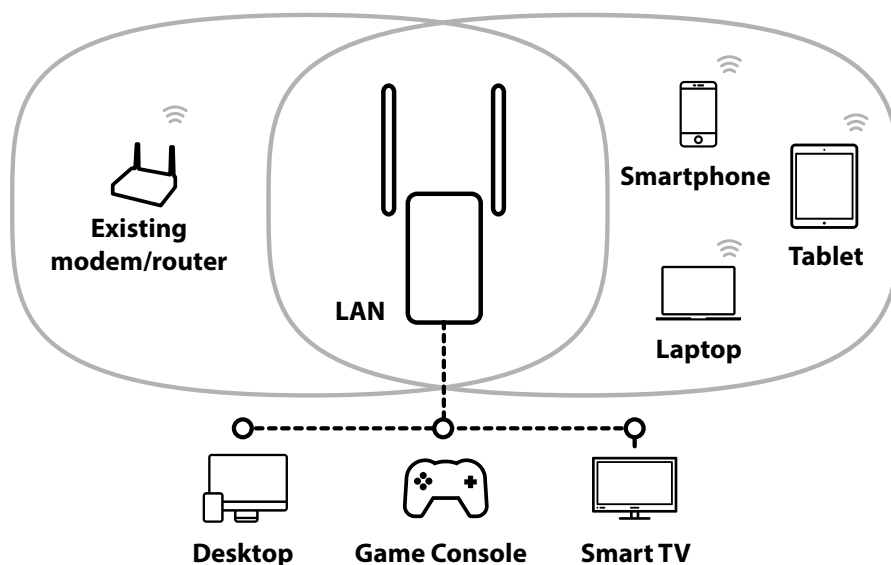

STRONG

WI-FI 6 REPEATER AX1800

Wi-Fi

Frekvencia	2.4 GHz & 5GHz (11ax)
Szabványok	IEEE 802.11ax /IEEE 802.11ac /IEEE 802.11n/IEEE 802.11g /IEEE 802.11a/IEEE 802.11b
Adatátvitel	5GHz: Up to 1201 Mbps 2.4GHz: Up to 574 Mbps
Biztonság	WPA-PSK / WPA2-PSK / WPA3
Antenna	2x 5dBi
Sugárzási teljesítmény	CE: <20dBm(2.4 GHz), <23dBm(5.15 GHz~5.25 GHz)
Támogatott Csatornák	2.4GHz : 1, 2, 3, 4, 5, 6, 7, 8, 9, 10, 11, 12, 13 5 GHz : 36, 40, 44, 48, 52, 56, 60, 64, 100, 104, 108, 112

Hardver

Ethernet Portok	1x 10/100/1000 Mbps self-adaptive LAN
Gombok	Reset / WPS
LEDEK	WiFi / WPS / Power
Hálózati feszültség	Közvetlenül dugaszolható tápegység (100V-240V)

Szoftver

Beállítás varázsló	Repeater, Router, Access Point
DHCP	Auto, Szerver, Kliens
Kezelés	Web felhasználói felület, Idő beállítás, Mentés/Vissza állítás beállítás, Firmware frissítés
Internet Protokoll	IPv4

Jellemzők

Tanúsítvány	CE
Csomagolás tartalma	REPEATERAX1800 Ethernet Kábel Telepítési utasítások Jótállási jegy
Rendszer követelmények	Windows 7, 8, 8.1, 10, Mac OS X, Linux, Internet Böngésző
Környezet	Működési hőmérséklet tartomány: 0° C ~ +40° C Tárolási hőmérséklet tartomány: -40° C ~ +70° C Működési páratartalom: 10%~90% változatlan halmazállapot Tárolási páratartalom: 5%~90% változatlan halmazállapot
Méretetek (SZ x Mé x Ma)	77,8 x 49 x 130 mm
Méret az antennával (Sz x D x H)	77,8 x 49 x 222,8 mm
Súly	0.29 kg

REPEATERAX1800 EAN: 9120072376825

PCB: 10

A folyamatos kutatás és fejlesztés következtében a termék technikai jellemzői, a kialakítása, a képek és a megjelenése előzetes figyelmeztetés nélkül eltérhet/megváltozhat. A STRONG nem felelős semmilyen értelemben a Logók, márkák/ és védjegyek megjelenítésével kapcsolatban, amelyek nem a STRONG által került bejegyzésre. Minden termék név a tulajdonosa által birtokolt márkánév vagy bejegyzett márkánév. A Wi-Fi, WPA3, WPA2 és WPA a Wi-Fi Alliance® bejegyzett védjegye. Az adatátvitel, távolság, jel erősség, és lefedettség terület per négyzetméter értékek, mint általános tájékoztató jellegű adatok, amelyek a vizsgálatok alatt mért értékek, normál felhasználási körülmények között. A tényleges teljesítmény nem garantált, és eltérő lehet, a különböző felhasználási területtől, távolságtól, az egyes eszközök elhelyezkedésétől, a különböző felhasznált eszközöktől, építési anyagoktól, vezeték nélküli és elektromos zavaroktól és egyéb kedvezőtlen zavaró tényezőktől függően. Csak beltéri használatra szánták, az EU tagországokban és az EFTA országokban.
© STRONG 2023. Minden jog fenntartva.