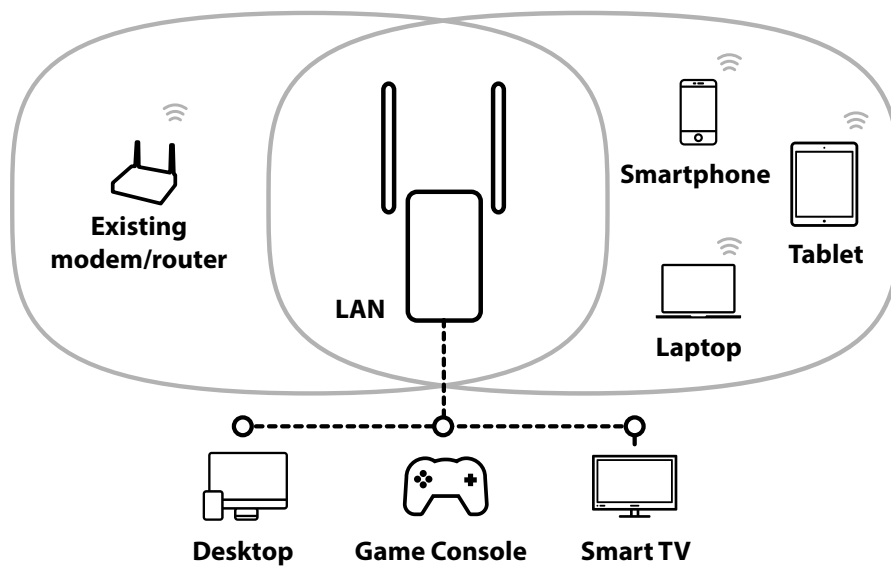

STRONG

WI-FI 6 REPEATER AX1800

Wi-Fi

Συχνότητα	2,4 GHz & 5 GHz (11ax)
Πρότυπα	IEEE 802.11ax /IEEE 802.11ac /IEEE 802.11n/IEEE 802.11g /IEEE 802.11a/IEEE 802.11b
Ρυθμός σήματος	5 GHz: Έως 1201 Mbps 2,4 GHz: Έως 574 Mbps
Ασφάλεια	WPA-PSK / WPA2-PSK / WPA3
Κεραία	2x 5dBi
Μετάδοση ισχύος	CE: <20dBm(2,4 GHz), <23dBm(5,15 GHz~5,25 GHz)
Υποστηριζόμενα κανάλια	2,4 GHz : 1, 2, 3, 4, 5, 6, 7, 8, 9, 10, 11, 12, 13 5 GHz : 36, 40, 44, 48, 52, 56, 60, 64, 100, 104, 108, 112

Υλικό

Ethernet Ports	1x 10/100/1000 Mbps self-adaptive LAN
Buttons	Reset Button / WPS Button
LEDs	WiFi / WPS / Power
Power	Direct plug-in power supply (100V-240V)

Λογισμικό

Configuration Wizards	Repeater, Access Point
DHCP	Auto, Server, Client
Διαχείριση	Διεπαφή χρήστη Ιστού, Ρυθμίσεις ώρας, Δημιουργία αντιγράφων ασφαλείας/ Επαναφορά διαμόρφωσης, Αναβάθμιση υλικολογισμικού
Πρωτόκολλο Διαδικτύου	IPv4

Άλλες προδιαγραφές

Πιστοποίηση	CE
Περιεχόμενα συσκευασίας	REPEATERAX1800 Οδηγίες Εγκατάστασης Κάρτα εγγύησης
Απαιτήσεις συστήματος περιβάλλον	Windows 7, 8, 8.1, 10, Mac OS X, Linux, Πρόγραμμα περιήγησης Διαδικτύου Θερμοκρασία λειτουργίας: 0° C ~ +40° C Θερμοκρασία αποθήκευσης: -40° C ~ +70° C Υγρασία λειτουργίας: 10%~90% μη συμπυκνωμένη Υγρασία αποθήκευσης: 5%~ 90% χωρίς συμπύκνωση
Μέγεθος (Π x Β x Υ)	77,8 x 49 x 130 χλστ
Μέγεθος με κεραία (Π x Β x Υ)	77,8 x 49 x 222,8 χλστ
Βάρος:	0,29 κιλά

REPEATERAX1800 EAN: 9120072376825

PCB: 10

Ως συνέπεια της συνεχούς έρευνας και ανάπτυξης των τεχνικών προδιαγραφών, ο σχεδιασμός, η εικόνα και η εμφάνιση των προϊόντων ενδέχεται να αλλάξουν χωρίς προειδοποίηση. Η STRONG δεν φέρει καμία ευθύνη σε σχέση με τα λογότυπα, τα εμπορικά σήματα ή/και τα εμπορικά σήματα που εμφανίζονται εδώ και τα οποία δεν είναι κατοχυρωμένα από την STRONG. Όλα τα ονόματα προϊόντων είναι εμπορικά σήματα ή σήματα κατατεθέντα των αντίστοιχων κατόχων τους. Τα Wi-Fi, WPA3, WPA2, WPA είναι σήμα κατατεθέν της Wi-Fi Alliance*. Η παροχή δεδομένων, η απόσταση, το εύρος σήματος και η περιογή κάλυψης ανά m² χρησιμοποιούνται μόνο για αναφορά και με βάση τα αποτελέσματα των δοκιμών απόδοσης υπό κανονικές συνθήκες χρήσης. Οι πραγματικές επιδόσεις δεν είναι εγγυημένες και ενδέχεται να διαφέρουν λόγω διαφορών στα περιβάλλοντα λειτουργίας, την απόσταση και τη θέση των προϊόντων, το μείγμα των χρησιμοποιούμενων προϊόντων, τα δομικά υλικά, τις ασύρματες και ηλεκτρικές παρεμβολές και άλλες δυσμενείς συνθήκες. Προορίζεται για χρήση σε κλειστός χώρους μόνο στα κράτη-μέλη της ΕΕ και των χωρών της ΕΑΧΤ.
© STRONG 2023. Όλα τα δικαιώματα διατηρούνται.