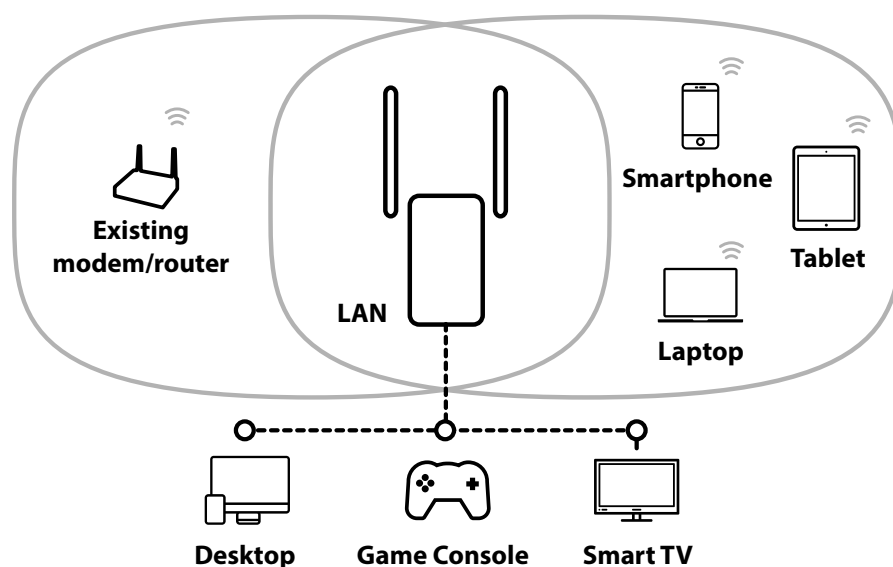

STRONG

WI-FI 6 REPEATER AX1800

Wi-Fi

Fréquence	2.4 GHz & 5GHz (11ax)
Standards	IEEE 802.11ax /IEEE 802.11ac /IEEE 802.11n/IEEE 802.11g /IEEE 802.11a/IEEE 802.11b
Débits Wi-Fi	5GHz: Jusqu'à 1201 Mbps 2.4GHz: Jusqu'à 574 Mbps
Sécurité Wi-Fi	WPA-PSK / WPA2-PSK / WPA3
Antennes	2x 5dBi
Puissance de transmission	CE: <20dBm(2.4 GHz), <23dBm(5.15 GHz~5.25 GHz)
Canaux Supportés	2.4GHz: 1, 2, 3, 4, 5, 6, 7, 8, 9, 10, 11, 12, 13 5 GHz: 36, 40, 44, 48, 52, 56, 60, 64, 100, 104, 108, 112

Matériel

Ports Ethernet	1x 10/100/1000 Mbps self-adaptive LAN
Boutons	Reset / WPS
LEDs	WiFi / WPS / Power
Alimentation	Alimentation directe (100V-240V)

Logiciel

Configuration	Répéteur, Point d'Accès
DHCP	Auto, Serveur, Client
Gestion	Interface Utilisateur Web, réglage de l'heure Sauvegarde/Restauration de la configuration, mise à niveau du micro logiciel
Protocole Internet	IPv4

Autres

Certification	CE
Contenu	1x Répéteur REPEATERAX1800 1x Câble Ethernet 1x Manuel d'installation 1x Carte de Garantie
Système requis	Windows 7, 8, 8.1, 10, Mac OS X, Linux, Navigateur Internet
Environnement	Température de Fonctionnement : 0° C ~ +40° C Température de Stockage : -40° C ~ +70° C Humidité en fonctionnement : 10%~90% sans condensation Humidité en stockage : 5%~ 90% sans condensation
Dimensions (L x P x H)	77,8 x 49 x 130 mm
Dimensions avec antenne (L x P x H)	77,8 x 49 x 222,8 mm
Poids	0.29 kg

REPEATERAX1800 EAN: 9120072376825
PCB: 10