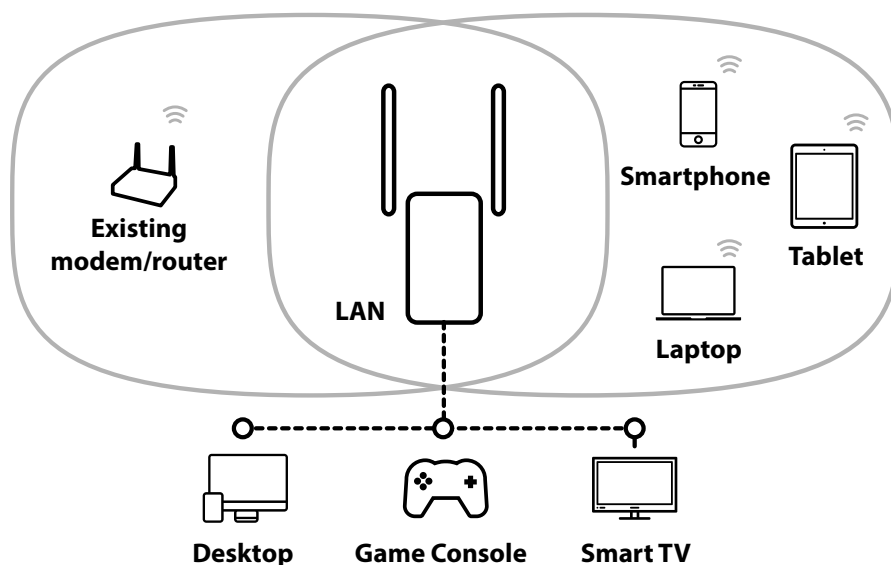

STRONG

WI-FI 6 REPEATER AX1800

Wi-Fi

Frekvence	2.4 GHz & 5GHz (11ax)
Standardy	IEEE 802.11ax /IEEE 802.11ac /IEEE 802.11n/IEEE 802.11g /IEEE 802.11a/ IEEE 802.11b
Rychlost přenosu dat	5GHz: až 1201 Mbps 2.4GHz: až 574 Mbps
Zabezpečení	WPA-PSK / WPA2-PSK / WPA3
Anténa	2x 5dBi
Vysílací výkon	CE: <20dBm(2.4 GHz), <23dBm(5.15 GHz~5.25 GHz)
Podporované kanály	2.4GHz : 1, 2, 3, 4, 5, 6, 7, 8, 9, 10, 11, 12, 13 5 GHz : 36, 40, 44, 48, 52, 56, 60, 64, 100, 104, 108, 112

Hardware

Ethernetové porty	1x 10/100/1000 Mbps self-adaptive LAN
Tlačítka	Reset / WPS
LED indikátory	WiFi / WPS / Power
Napájení	Zdroj energie s přímým připojením (100V – 240V)

Software

Průvodce konfigurací	Opakovač, router, přístupový bod
DHCP	Automaticky, server, klient
Správa	Webové uživatelské rozhraní, nastavení času, zálohování/obnovení konfigurace, aktualizace firmwaru
Internetový protokol	IPv4

Ostatní specifikace

Certifikace	CE
Obsah balení	REPEATERAX1800 Ethernetový kabel Pokyny k instalaci Záruční list
Systémové požadavky	Windows 7, 8, 8.1, 10, Mac OS X, Linux, internetový prohlížeč
Prostředí	Provozní teplota: 0 °C až +40 °C Skladovací teplota: -40° C až +70 °C Provozní vlhkost: 10 % až 90 %, bez kondenzace Skladovací vlhkost: 5% až 90 %, bez kondenzace
Rozměry (Š x H x V)	77,8 x 49 x 130 mm
Rozměry s anténou (š x h x v)	77,8 x 49 x 222,8 mm
Hmotnost:	0.29 kg

REPEATERAX1800 EAN: 9120072376825

PCB: 10

V důsledku neustálého výzkumu a vývoje se mohou technické údaje, design, vyobrazení a vzhled produktů změnit bez předchozího upozornění. Společnost STRONG nenese žádnou odpovědnost v souvislosti se zde uvedenými logy, značkami a/nebo ochrannými známkami, které nejsou registrovány společností STRONG. Všechny názvy produktů jsou ochrannými známkami nebo registrovanými ochrannými známkami příslušných vlastníků. Wi-Fi, WPA3, WPA2, WPA jsou registrované ochranné známky společnosti Wi-Fi Alliance®.

© STRONG 2023. Všechna práva vyhrazena.