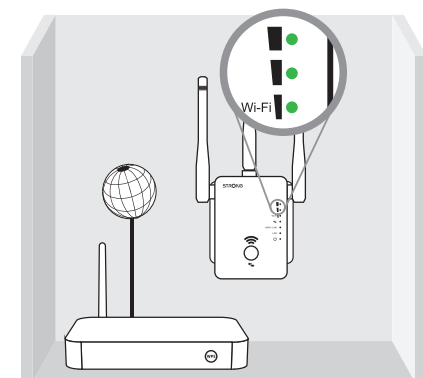

SERVICE CENTER

AT	support_at@strong.tv 0820 400 150 (€ 0,12/Min. österr. Festnetz)	FR	support_fr@strong.tv
BG	support_bg@strong.tv +359 32 634451	IT	support_it@strong.tv 199 404 032 Da rete fissa 24,8 cent. al min. 12,5 cent. scatto alla risposta Da rete mobile max 49 cent. al min. 15,6 cent. scatto alla risposta
CEE	support_hu@strong.tv +36 1 445 26 10	NL	support_nl@strong.tv
DE	support_de@strong.tv 0180 501 49 91 (€ 0,14/Min. deutsches Festnetz) (€ 0,42/Min. max. Mobilfunknetze)	PL	support_pl@strong.tv 801 702 017
DK	support_dk@strong.tv	UA	support_ua@strong.tv +380 (44) 238 61 50

www.strong.tv

Supplied by STRONG Austria
Represented by STRONG Ges.m.b.H. • Teinfaltstraße 8/4.Stock • A-1010 Vienna • Austria
Email: support_at@strong.tv
Wi-Fi is a registered trademark of Wi-Fi Alliance®.
© STRONG 2022. All rights reserved.

7/December 2021