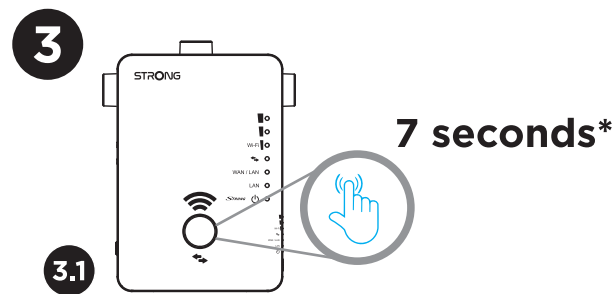

SERVICE CENTER

AT	support_at@strong.tv 0820 400 150 (€ 0,12/Min. österr. Festnetz)	FR	support_fr@strong.tv
BG	support_bg@strong.tv +359 32 634451	IT	support_it@strong.tv 199 404 032 Da rete fissa 24,8 cent. al min. 12,5 cent. scatto alla risposta Da rete mobile max 49 cent. al min. 15,6 cent. scatto alla risposta
CEE	support_hu@strong.tv +36 1 445 26 10	NL	support_nl@strong.tv
DE	support_de@strong.tv 0180 501 49 91 (€ 0,14/Min. deutsches Festnetz) (€ 0,42/Min. max. Mobilfunknetze)	PL	support_pl@strong.tv 801 702 017
DK	support_dk@strong.tv	UA	support_ua@strong.tv +380 (44) 238 61 50

www.strong.tv

Supplied by STRONG Austria
Represented by STRONG Ges.m.b.H. • Teinfaltstraße 8/4.Stock • A-1010 Vienna • Austria
Email: support_at@strong.tv
Wi-Fi is a registered trademark of Wi-Fi Alliance®.
© STRONG 2022. All rights reserved.

7/December 2021