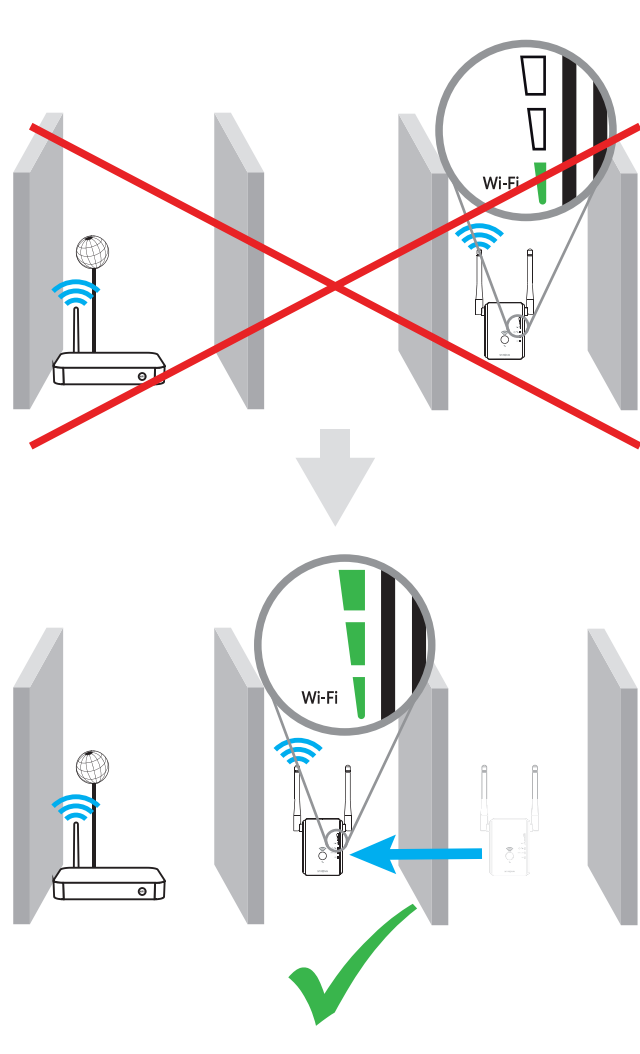

SERVICE CENTER

AT support_at@strong.tv 0820 400 150 (€ 0,12/Min. österr. Festnetz)	FR support_fr@strong.tv 199 404 032 Da rete fissa 24,8 cent. al min. 12,5 cent. scatto alla risposta Da rete mobile max 49 cent. al min. 15,6 cent. scatto alla risposta
BG support_bg@strong.tv +359 32 634451	IT support_it@strong.tv 199 404 032 Da rete fissa 24,8 cent. al min. 12,5 cent. scatto alla risposta Da rete mobile max 49 cent. al min. 15,6 cent. scatto alla risposta
CEE support_hu@strong.tv +36 1 445 26 10	NL support_nl@strong.tv
DE support_de@strong.tv 0180 501 49 91 (€ 0,14/Min. deutsches Festnetz) (€ 0,42/Min. max. Mobilfunknetz)	PL support_pl@strong.tv 801 702 017
DK support_dk@strong.tv	UA support_ua@strong.tv +380 (44) 238 61 50

www.strong.tv

Supplied by Strong Austria
Represented by STRONG Ges.m.b.H
Teinfaltstraße 8/4 Stock
A-1010 Vienna, Austria
Email: support_at@strong.tv
Wi-Fi is a registered trademark of Wi-Fi Alliance®
© STRONG 2023. All rights reserved.

12 Jan 2023 10:10