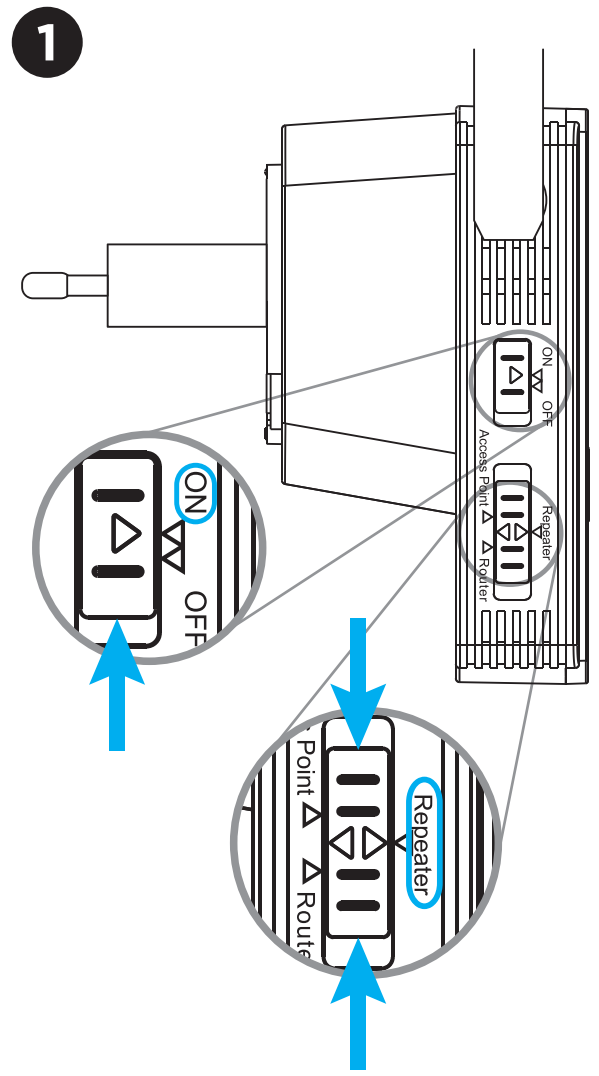

SERVICE CENTER

AT support_at@strong.tv 0820 400 150 (€ 0,12/Min. österr. Festnetz)	FR support_fr@strong.tv 199 404 032 Da rete fissa 24,8 cent. al min. 12,5 cent. scatto alla risposta Da rete mobile max 49 cent. al min. 15,6 cent. scatto alla risposta
BG support_bg@strong.tv +359 32 634451	IT support_it@strong.tv 199 404 032 Da rete fissa 24,8 cent. al min. 12,5 cent. scatto alla risposta Da rete mobile max 49 cent. al min. 15,6 cent. scatto alla risposta
CEE support_hu@strong.tv +36 1 445 26 10	NL support_nl@strong.tv
DE support_de@strong.tv 0180 501 49 91 (€ 0,14/Min. deutsches Festnetz) (€ 0,42/Min. max. Mobilfunknetz)	PL support_pl@strong.tv 801 702 017
DK support_dk@strong.tv	UA support_ua@strong.tv +380 (44) 238 61 50

www.strong.tv

Supplied by Strong Austria
Represented by STRONG Ges.m.b.H
Teinfaltstraße 8/4 Stock
A-1010 Vienna, Austria
Email: support_at@strong.tv
Wi-Fi is a registered trademark of Wi-Fi Alliance®
© STRONG 2023. All rights reserved.

12 Jan 2023 10:10