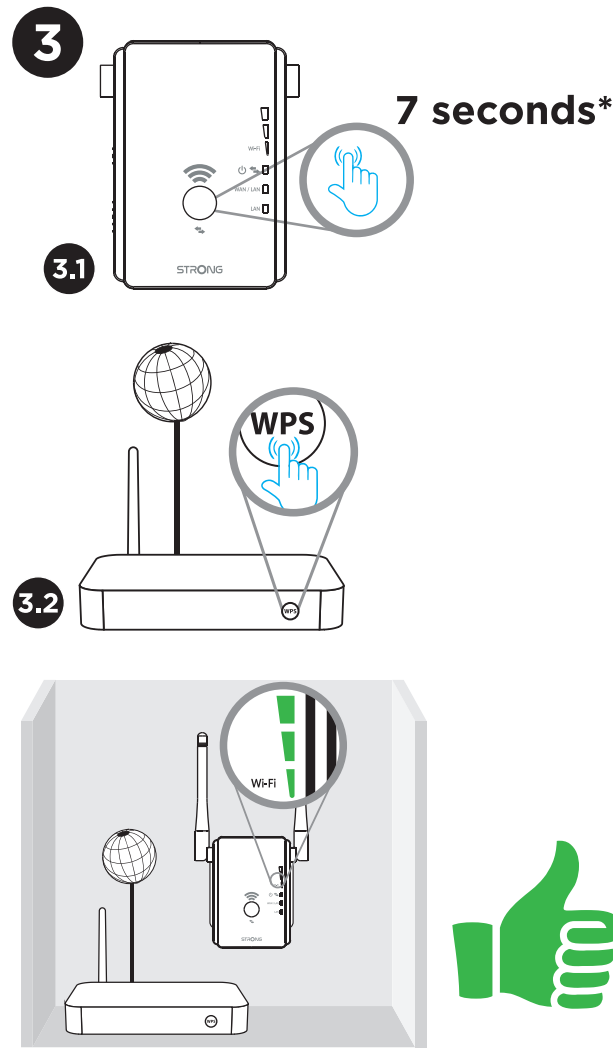

SERVICE CENTER

AT support_at@strong.tv 0820 400 150 (€ 0,12/Min. österr. Festnetz)	FR support_fr@strong.tv 199 404 032 Da rete fissa 24,8 cent. al min. 12,5 cent. scatto alla risposta Da rete mobile max 49 cent. al min. 15,6 cent. scatto alla risposta
BG support_bg@strong.tv +359 32 634451	IT support_it@strong.tv 199 404 032 Da rete fissa 24,8 cent. al min. 12,5 cent. scatto alla risposta Da rete mobile max 49 cent. al min. 15,6 cent. scatto alla risposta
CEE support_hu@strong.tv +36 1 445 26 10	NL support_nl@strong.tv
DE support_de@strong.tv 0180 501 49 91 (€ 0,14/Min. deutsches Festnetz) (€ 0,42/Min. max. Mobilfunknetz)	PL support_pl@strong.tv 801 702 017
DK support_dk@strong.tv	UA support_ua@strong.tv +380 (44) 238 61 50

www.strong.tv

Supplied by Strong Austria
Represented by STRONG Ges.m.b.H
Teinfaltstraße 8/4 Stock
A-1010 Vienna, Austria
Email: support_at@strong.tv
Wi-Fi is a registered trademark of Wi-Fi Alliance®
© STRONG 2023. All rights reserved.

12 Jan 2023 10:10