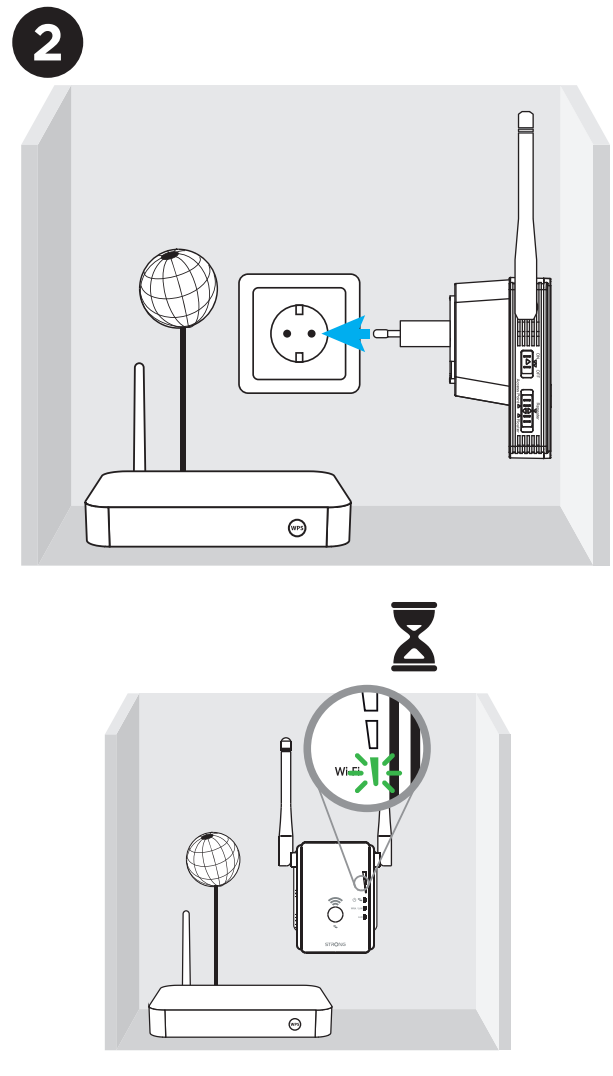

SERVICE CENTER

AT support_at@strong.tv 0820 400 150 (€ 0,12/Min. österr. Festnetz)	FR support_fr@strong.tv 199 404 032 Da rete fissa 24,8 cent. al min. 12,5 cent. scatto alla risposta Da rete mobile max 49 cent. al min. 15,6 cent. scatto alla risposta
BG support_bg@strong.tv +359 32 634451	IT support_it@strong.tv 199 404 032 Da rete fissa 24,8 cent. al min. 12,5 cent. scatto alla risposta Da rete mobile max 49 cent. al min. 15,6 cent. scatto alla risposta
CEE support_hu@strong.tv +36 1 445 26 10	NL support_nl@strong.tv
DE support_de@strong.tv 0180 501 49 91 (€ 0,14/Min. deutsches Festnetz) (€ 0,42/Min. max. Mobilfunknetz)	PL support_pl@strong.tv 801 702 017
DK support_dk@strong.tv	UA support_ua@strong.tv +380 (44) 238 61 50

www.strong.tv

Supplied by Strong Austria
Represented by STRONG Ges.m.b.H
Teinfaltstraße 8/4 Stock
A-1010 Vienna, Austria
Email: support_at@strong.tv
Wi-Fi is a registered trademark of Wi-Fi Alliance®
© STRONG 2023. All rights reserved.

12 Jan 2023 10:10