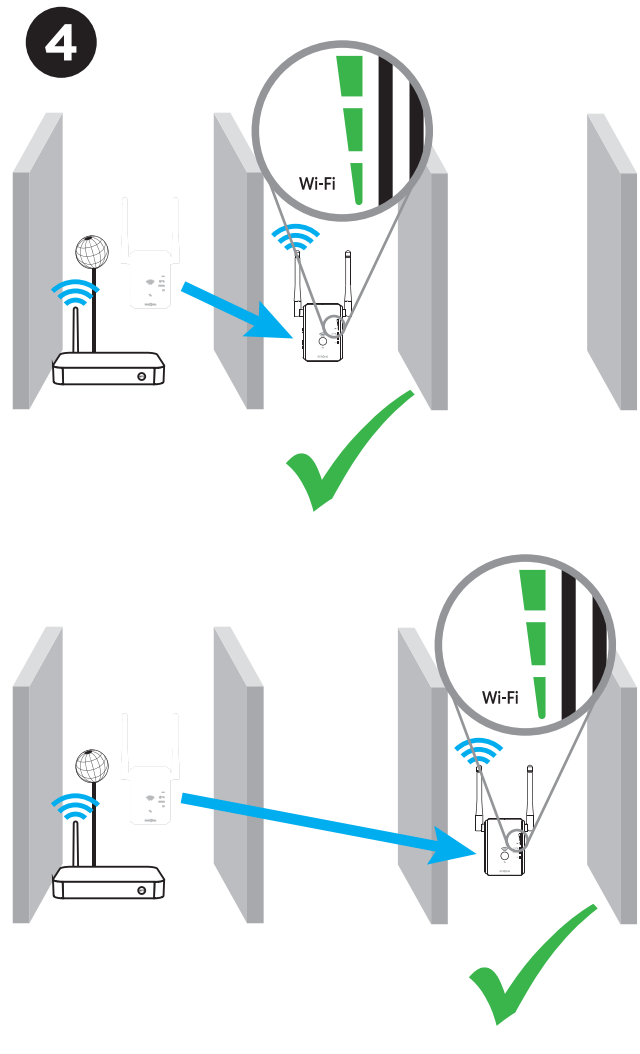

SERVICE CENTER

AT support_at@strong.tv 0820 400 150 (€ 0,12/Min. österr. Festnetz)	FR support_fr@strong.tv 199 404 032 Da rete fissa 24,8 cent. al min. 12,5 cent. scatto alla risposta Da rete mobile max 49 cent. al min. 15,6 cent. scatto alla risposta
BG support_bg@strong.tv +359 32 634451	IT support_it@strong.tv 199 404 032 Da rete fissa 24,8 cent. al min. 12,5 cent. scatto alla risposta Da rete mobile max 49 cent. al min. 15,6 cent. scatto alla risposta
CEE support_hu@strong.tv +36 1 445 26 10	NL support_nl@strong.tv
DE support_de@strong.tv 0180 501 49 91 (€ 0,14/Min. deutsches Festnetz) (€ 0,42/Min. max. Mobilfunknetz)	PL support_pl@strong.tv 801 702 017
DK support_dk@strong.tv	UA support_ua@strong.tv +380 (44) 238 61 50

www.strong.tv

Supplied by Strong Austria
Represented by STRONG Ges.m.b.H
Teinfaltstraße 8/4 Stock
A-1010 Vienna, Austria
Email: support_at@strong.tv
Wi-Fi is a registered trademark of Wi-Fi Alliance®
© STRONG 2023. All rights reserved.

12 Jan 2023 10:10