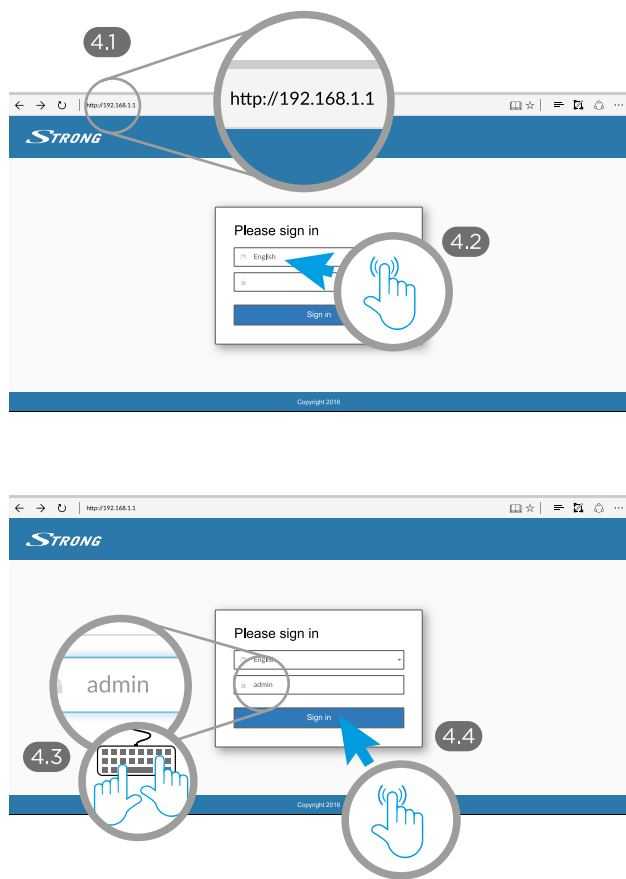

4

6

5

7

6

8

STRONG

300 Mbit/s

Wi-Fi Router 300

Repeater Mode

Installation Instructions
Installationsanleitung
Instruccions d'instal·lació
Istruzioni per l'installazione
Instrucciones de instalación
Instruções de instalação
Installatie instructies
Installasjonsinstruksjon
Installationsvejledning
Installationsanvisning

Telepitési Utasítás
Pokyny k instalaci
Instruccions d'instal·lació
Instruccja instalacji
Upute za instalaciju
Ръководство за бърз монтаж
Instrucțiuni de Instalare
Οδηγίες Εγκατάστασης
Инструкция по установке
Інструкція з встановлення

SERVICE CENTER

AT	support_at@strong.tv 0820 400 150 (€ 0,12/Min. österr. Festnetz)	PL	support_pl@strong.tv 801 702 017
BG	support_bg@strong.tv +359 32 634451	IT	support_it@strong.tv 199 404 032 Da rete fissa 24,8 cent. al min. 12,5 cent. scatto alla risposta Da rete mobile max 49 cent. al min. 15,6 cent. scatto alla risposta
CEE	support_hu@strong.tv +36 1 445 26 10	NL	support_nl@strong.tv
DE	support_de@strong.tv 0180 501 49 91 (€ 0,14/Min. deutsches Festnetz) (€ 0,42/Min. max. Mobilfunknetz)	FR	support_fr@strong.tv
DK	support_dk@strong.tv	UA	support_ua@strong.tv +380 (44) 238 61 50

www.strong.tv

Supplied by STRONG Austria
Represented by STRONG Ges.m.b.H.
Franz-Josefs-Kai 1, 1010 Vienna, Austria
Email: support_at@strong.tv