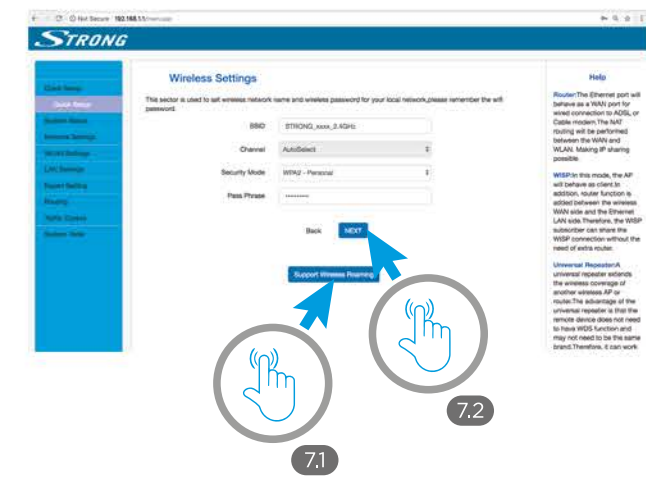

4

6

5

7

6

8

STRONG

300 Mbit/s

Wi-Fi Router 300

Repeater Mode

Installation Instructions
Installationsanleitung
Instruccions d'instal·lació
Istruzioni per l'installazione
Instrucciones de instalación
Instruções de instalação
Installatie instructies
Installasjonsinstruksjon
Installationsvejledning
Installationsanvisning

Telepitési Utasítás
Pokyny k instalaci
Instruccions d'instal·lació
Instruccja instalacji
Upute za instalaciju
Ръководство за бърз монтаж
Instrucțiuni de Instalare
Οδηγίες Εγκατάστασης
Инструкция по установке
Інструкція з встановлення

SERVICE CENTER

AT	support_at@strong.tv 0820 400 150 (€ 0,12/Min. österr. Festnetz)	PL	support_pl@strong.tv 801 702 017
BG	support_bg@strong.tv +359 32 634451	IT	support_it@strong.tv 199 404 032 Da rete fissa 24,8 cent. al min. 12,5 cent. scatto alla risposta Da rete mobile max 49 cent. al min. 15,6 cent. scatto alla risposta
CEE	support_hu@strong.tv +36 1 445 26 10	NL	support_nl@strong.tv
DE	support_de@strong.tv 0180 501 49 91 (€ 0,14/Min. deutsches Festnetz) (€ 0,42/Min. max. Mobilfunknetz)	FR	support_fr@strong.tv
DK	support_dk@strong.tv	UA	support_ua@strong.tv +380 (44) 238 61 50

www.strong.tv

Supplied by STRONG Austria
Represented by STRONG Ges.m.b.H.
Franz-Josefs-Kai 1, 1010 Vienna, Austria
Email: support_at@strong.tv