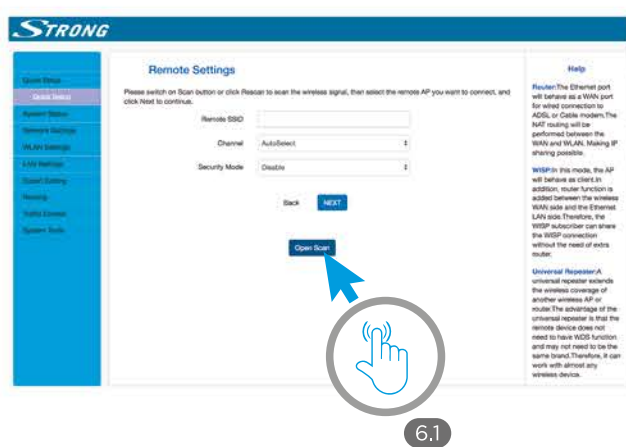

4

6

5

7

6

8

STRONG

300 Mbit/s

Wi-Fi Router 300

Repeater Mode

Installation Instructions
Installationsanleitung
Instruccions d'instal·lació
Istruzioni per l'installazione
Instrucciones de instalación
Instruções de instalação
Installatie instructies
Installasjonsinstruksjon
Installationsvejledning
Installationsanvisning

Telepitési Utasítás
Pokyny k instalaci
Instruccions d'instal·lació
Instruccja instalacji
Upute za instalaciju
Ръководство за бърз монтаж
Instrucțiuni de Instalare
Οδηγίες Εγκατάστασης
Инструкция по установке
Інструкція з встановлення

SERVICE CENTER

AT	support_at@strong.tv 0820 400 150 (€ 0,12/Min. österr. Festnetz)	PL	support_pl@strong.tv 801 702 017
BG	support_bg@strong.tv +359 32 634451	IT	support_it@strong.tv 199 404 032 Da rete fissa 24,8 cent. al min. 12,5 cent. scatto alla risposta Da rete mobile max 49 cent. al min. 15,6 cent. scatto alla risposta
CEE	support_hu@strong.tv +36 1 445 26 10	NL	support_nl@strong.tv
DE	support_de@strong.tv 0180 501 49 91 (€ 0,14/Min. deutsches Festnetz) (€ 0,42/Min. max. Mobilfunknetz)	FR	support_fr@strong.tv
DK	support_dk@strong.tv	UA	support_ua@strong.tv +380 (44) 238 61 50

www.strong.tv

Supplied by STRONG Austria
Represented by STRONG Ges.m.b.H.
Franz-Josefs-Kai 1, 1010 Vienna, Austria
Email: support_at@strong.tv