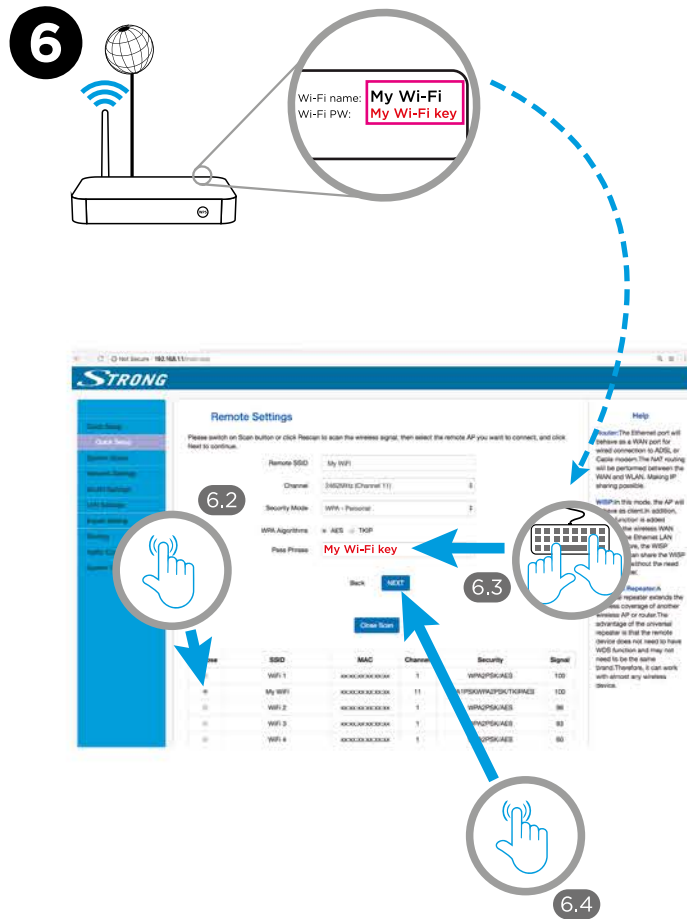

4

6

5

7

6

8

STRONG

300 Mbit/s

Wi-Fi Router 300

Repeater Mode

Installation Instructions
Installationsanleitung
Instruccions d'instal·lació
Istruzioni per l'installazione
Instrucciones de instalación
Instruções de instalação
Installatie instructies
Installasjonsinstruksjon
Installationsvejledning
Installationsanvisning

Telepitési Utasítás
Pokyny k instalaci
Instruccions d'instal·lació
Instruccja instalacji
Upute za instalaciju
Ръководство за бърз монтаж
Instrucțiuni de Instalare
Οδηγίες Εγκατάστασης
Инструкция по установке
Інструкція з встановлення

SERVICE CENTER

AT	support_at@strong.tv 0820 400 150 (€ 0,12/Min. österr. Festnetz)	PL	support_pl@strong.tv 801 702 017
BG	support_bg@strong.tv +359 32 634451	IT	support_it@strong.tv 199 404 032 Da rete fissa 24,8 cent. al min. 12,5 cent. scatto alla risposta Da rete mobile max 49 cent. al min. 15,6 cent. scatto alla risposta
CEE	support_hu@strong.tv +36 1 445 26 10	NL	support_nl@strong.tv
DE	support_de@strong.tv 0180 501 49 91 (€ 0,14/Min. deutsches Festnetz) (€ 0,42/Min. max. Mobilfunknetz)	FR	support_fr@strong.tv
DK	support_dk@strong.tv	UA	support_ua@strong.tv +380 (44) 238 61 50

www.strong.tv

Supplied by STRONG Austria
Represented by STRONG Ges.m.b.H.
Franz-Josefs-Kai 1, 1010 Vienna, Austria
Email: support_at@strong.tv