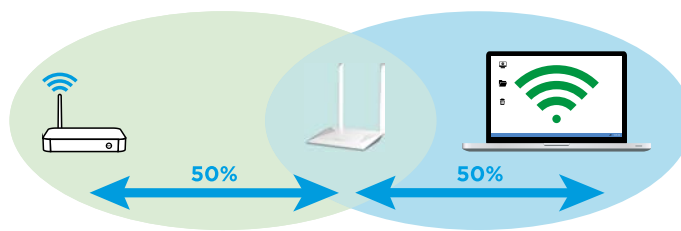

8

STRONG

300 Mbit/s