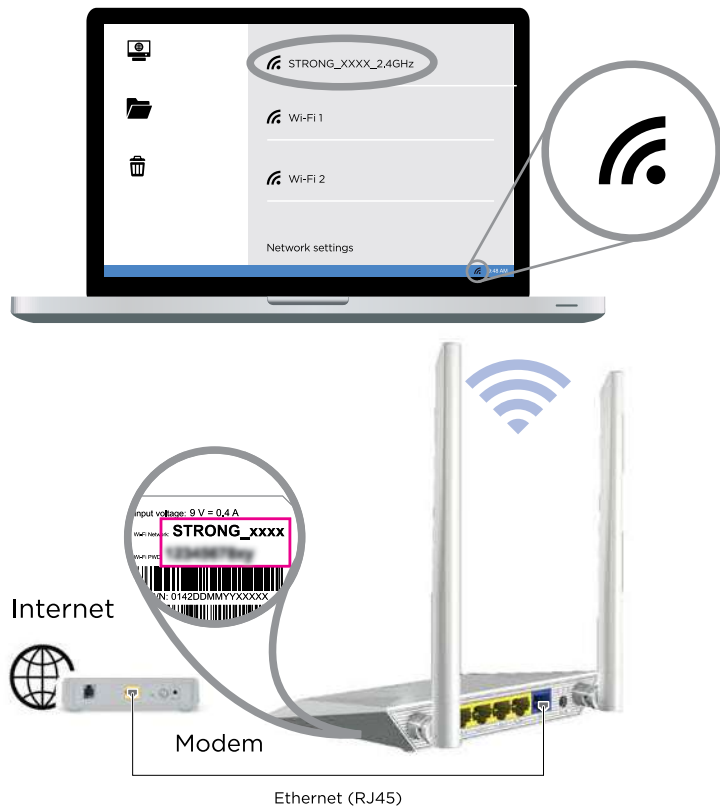

3 a)

3 b)

STRONG

300 Mbit/s

Wi-Fi ROUTER 300

Take your Broadband Connection further!

Installation Instructions
Installationsanleitung
Instructions d'installation
Istruzioni per l'installazione
Instrucciones de instalación
Instruções de instalação
Installatie instructies
Installationsvejledning
Installasjonsinstruksjon
Installationsanvisning

Telepítési Utasítás
Pokyny k instalaci
Pokyny k inštalácii
Instrukcja instalacji
Upute za instalaciju
Ръководство за бърз монтаж
Instruções de Instalação
Οδηγίες Εγκατάστασης
Инструкция по установке
Інструкції з встановлення