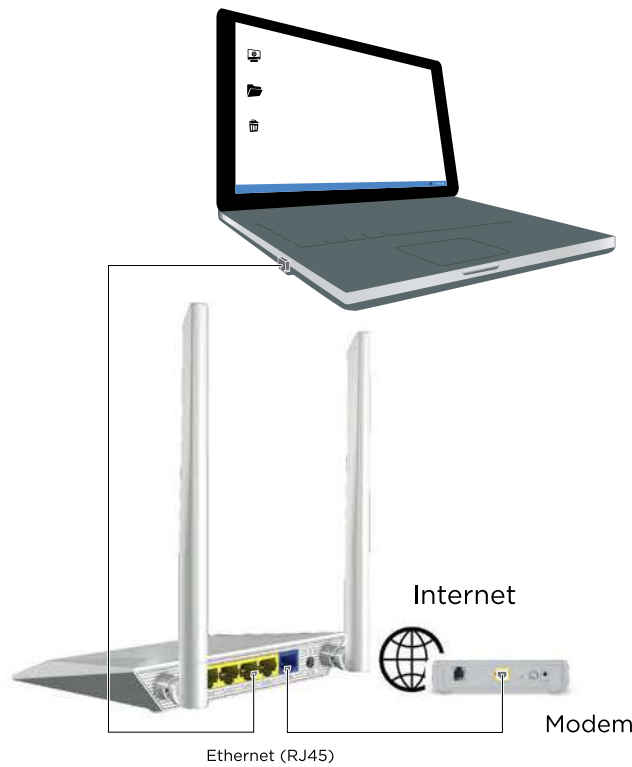

3 a)

3 b)

STRONG

300 Mbit/s

Wi-Fi ROUTER 300

Take your Broadband Connection further!

Installation Instructions
Installationsanleitung
Instructions d'installation
Istruzioni per l'installazione
Instrucciones de instalación
Instruções de instalação
Installatie instructies
Installationsvejledning
Installasjonsinstruksjon
Installationsanvisning