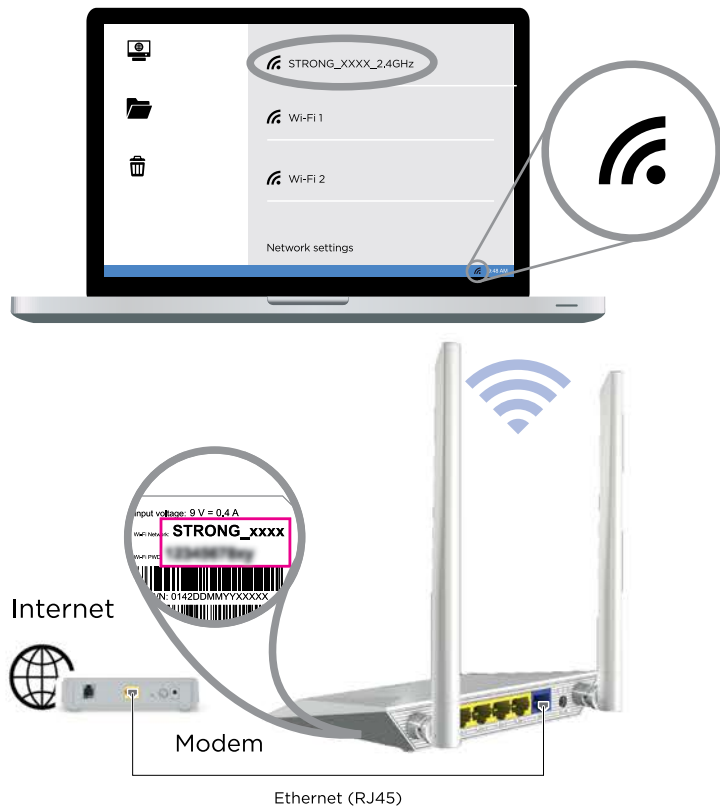

3 a)

3 b)

STRONG

300 Mbit/s

Wi-Fi ROUTER 300

Take your Broadband Connection further!

Installation Instructions
Installationsanleitung
Instructions d'installation
Istruzioni per l'installazione
Instrucciones de instalación
Instruções de instalação
Installatie instructies
Installationsvejledning
Installasjonsinstruksjon
Installationsanvisning

Telepítési Utasítás
Pokyny k instalaci
Pokyny k inštalácii
Instrukcja instalacji
Upute za instalaciju
Ръководство за бърз монтаж
Instruções de Instalação
Οδηγίες Εγκατάστασης
Инструкция по установке
Інструкції з встановлення