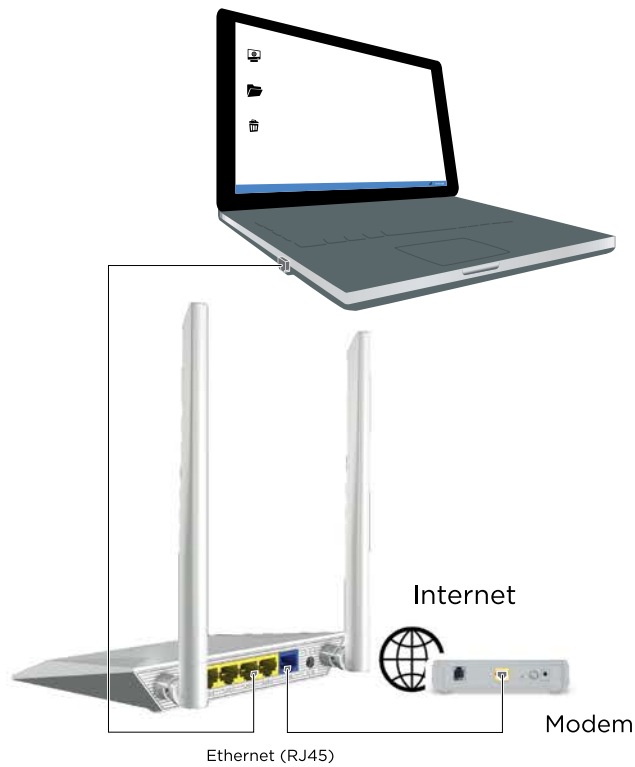

3 a)

3 b)

STRONG

300 Mbit/s

Wi-Fi ROUTER 300

Take your Broadband Connection further!

Installation Instructions
Installationsanleitung
Instructions d'installation
Istruzioni per l'installazione
Instrucciones de instalación
Instruções de instalação
Installatie instructies
Installationsvejledning
Installasjonsinstruksjon
Installationsanvisning