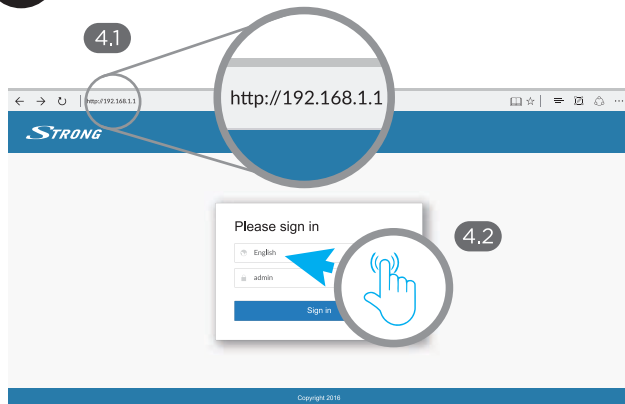

EN: Please click **NEXT** and follow the steps.

DE: Klicken Sie **WEITER** und folgen Sie den weiteren Schritten.

FR: Veuillez cliquer sur **SUIVANT** et suivre les étapes.

IT: Si prega di fare clic su **PROSSIMO** e seguire le istruzioni.

ES: Por favor, haga clic en **SIGUIENTE** y siga los pasos.

PT: Por favor faça clique **SEGUINTE** e siga os passos.

NL: Klik op **NEXT** en volg de stappen.

DK: Venligst klik på **NÆSTE** og følg trinene.

NO: Vennligst klikk på **NESTE**, og følg trinnene.

SE: Klicka på **NÄSTA** och följ anvisningarna.

HU: Kérjük, kattintson a **TOVÁBB** gombra és kövesse a lépéseket.

CZ: Klepněte prosím na **NEXT** a postupujte následujícím způsobem.

SK: Kliknite na **NEXT** a postupujte podľa krokov.

PL: Kliknij przycisk **NEXT** i postępuj zgodnie z instrukcjami

HR: Kliknite **NEXT** i slijedite korake.

BG: Моля натиснете **NEXT** и следвайте стъпките

RO: Vă rugăm să apăsați **NEXT** și urmăriți pașurile

GR: Παρακαλώ πατήστε **NEXT** και ακολουθήστε τα βήματα

RU: Пожалуйста, нажмите **NEXT** и выполните следующее.

UA: Будь ласка, натисніть **NEXT** та виконайте наступне.

SERVICE CENTER

AT	✉ support_at@strong.tv ☎ 0820 400 150 (€ 0,12/Min. österr. Festnetz)	FR	✉ support_fr@strong.tv ☎ 0826 029 928 (€ 0,15 par mn poste fixe en France)
BG	✉ support_bg@strong.tv ☎ +359 32 634451	IT	✉ support_it@strong.tv ☎ 199 404 032 Da rete fissa 24,8 cent. al min. 12,5 cent. scatto alla risposta Da rete mobile max 49 cent. al min. 15,6 cent. scatto alla risposta
CEE	✉ support_hu@strong.tv ☎ +36 1 445 26 10	NL	✉ support_nl@strong.tv
DE	✉ support_de@strong.tv ☎ 0180 501 49 91 (€ 0,14/Min. deutsches Festnetz) (€ 0,42/Min. max. Mobilfunknetze)	PL	✉ support_pl@strong.tv ☎ 801 702 017
DK	✉ support_dk@strong.tv	UA	✉ support_ua@strong.tv ☎ +380 (44) 228 24 73

www.strong.tv

Supplied by STRONG Austria
Represented by
STRONG Ges.m.b.H.
Franz-Josefs-Kai 1
1010 Vienna
Austria
Email: support_at@strong.tv