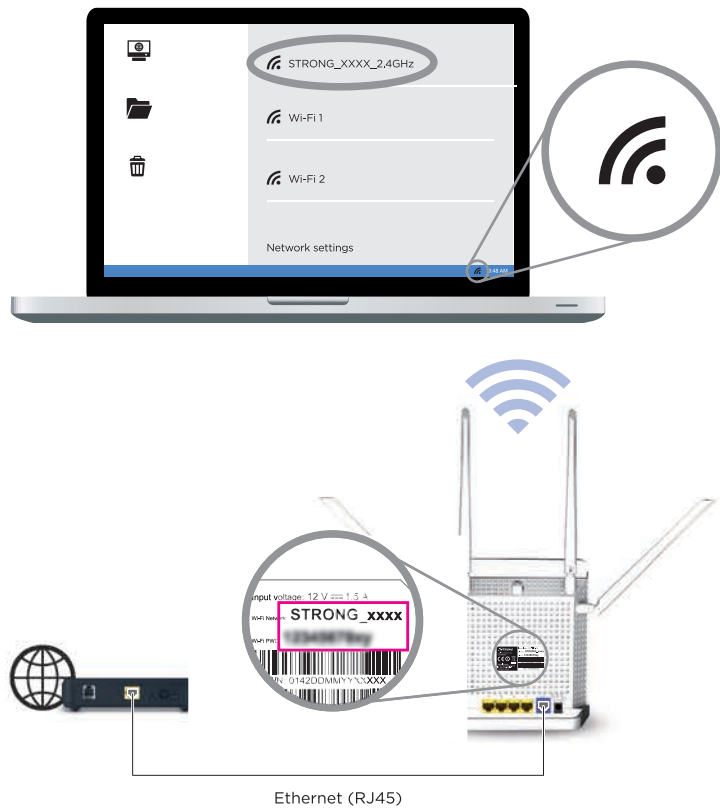

3 a)

3 b)

**STRONG**

1200 Mbit/s

**DUAL BAND GIGABIT ROUTER 1200**

Revive your Broadband Internet Connection!

Installation Instructions  
Installationsanleitung  
Instructions d'installation  
Istruzioni per l'installazione  
Instrucciones de instalación  
Instruções de instalação  
Installatie instructies  
Installationsvejledning  
Installasjonsinstruksjon  
Installationsanvisning

Telepítési Utasítás  
Pokyny k instalaci  
Pokyny k inštalácii  
Instrukcja instalacji  
Upute za instalaciju  
Ръководство за бърз монтаж  
Instrucțiuni de Instalare  
Οδηγίες Εγκατάστασης  
Инструкция по установке  
Інструкції з встановлення