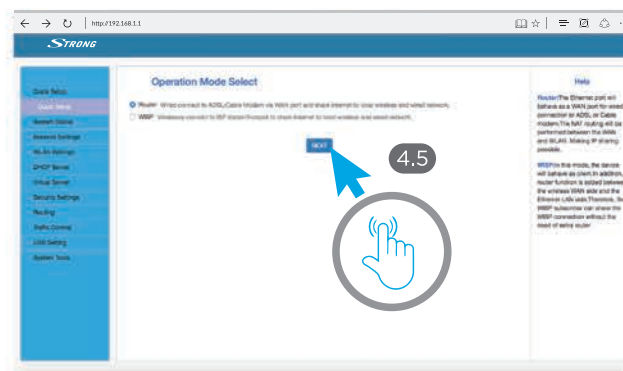

EN: Please click **NEXT** and follow the steps.

DE: Klicken Sie **WEITER** und folgen Sie den weiteren Schritten.

FR: Veuillez cliquer sur **SUIVANT** et suivre les étapes.

IT: Si prega di fare clic su **PROSSIMO** e seguire le istruzioni.

ES: Por favor, haga clic en **SIGUIENTE** y siga los pasos.

PT: Por favor faça clique **SEGUINTE** e siga os passos.

NL: Klik op **NEXT** en volg de stappen.

DK: Venligst klik på **NÆSTE** og følg trinene.

NO: Vennligst klikk på **NESTE**, og følg trinnene.

SE: Klicka på **NÄSTA** och följ anvisningarna.

HU: Kérjük, kattintson a **TOVÁBB** gombra és kövesse a lépéseket.

CZ: Klepněte prosím na **NEXT** a postupujte následujícím způsobem.

SK: Kliknite na **NEXT** a postupujte podľa krokov.

PL: Kliknij przycisk **NEXT** i postępuj zgodnie z instrukcjami

HR: Kliknite **NEXT** i slijedite korake.

BG: Моля натиснете **NEXT** и следвайте стъпките

RO: Vă rugăm să apăsați **NEXT** și urmăriți pașurile

GR: Παρακαλώ πατήστε **NEXT** και ακολουθήστε τα βήματα

RU: Пожалуйста, нажмите **NEXT** и выполните следующее.

UA: Будь ласка, натисніть **NEXT** та виконайте наступне.

SERVICE CENTER

AT	✉ support_at@strong.tv ☎ 0820 400 150 (€ 0,12/Min. österr. Festnetz)	FR	✉ support_fr@strong.tv ☎ 0826 029 928 (€ 0,15 par mn poste fixe en France)
BG	✉ support_bg@strong.tv ☎ +359 32 634451	IT	✉ support_it@strong.tv ☎ 199 404 032 Da rete fissa 24,8 cent. al min. 12,5 cent. scatto alla risposta Da rete mobile max 49 cent. al min. 15,6 cent. scatto alla risposta
CEE	✉ support_hu@strong.tv ☎ +36 1 445 26 10	NL	✉ support_nl@strong.tv
DE	✉ support_de@strong.tv ☎ 0180 501 49 91 (€ 0,14/Min. deutsches Festnetz) (€ 0,42/Min. max. Mobilfunknetze)	PL	✉ support_pl@strong.tv ☎ 801 702 017
DK	✉ support_dk@strong.tv	UA	✉ support_ua@strong.tv ☎ +380 (44) 228 24 73

www.strong.tv

Supplied by STRONG Austria
Represented by
STRONG Ges.m.b.H.
Franz-Josefs-Kai 1
1010 Vienna
Austria
Email: support_at@strong.tv