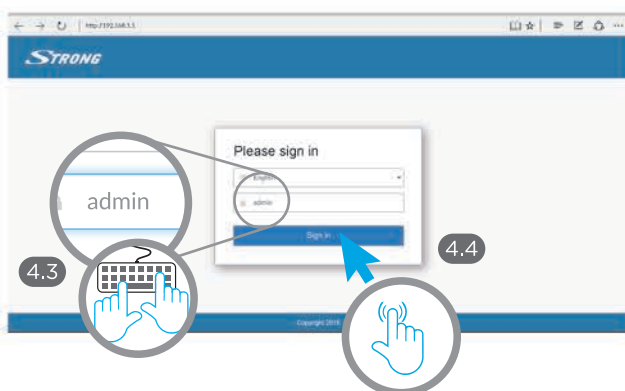

EN: Please click **NEXT** and follow the steps.

DE: Klicken Sie **WEITER** und folgen Sie den weiteren Schritten.

FR: Veuillez cliquer sur **SUIVANT** et suivre les étapes.

IT: Si prega di fare clic su **PROSSIMO** e seguire le istruzioni.

ES: Por favor, haga clic en **SIGUIENTE** y siga los pasos.

PT: Por favor faça clique **SEGUINTE** e siga os passos.

NL: Klik op **NEXT** en volg de stappen.

DK: Venligst klik på **NÆSTE** og følg trinene.

NO: Vennligst klikk på **NESTE**, og følg trinnene.

SE: Klicka på **NÄSTA** och följ anvisningarna.

HU: Kérjük, kattintson a **TOVÁBB** gombra és kövesse a lépéseket.

CZ: Klepněte prosím na **NEXT** a postupujte následujícím způsobem.

SK: Kliknite na **NEXT** a postupujte podľa krokov.

PL: Kliknij przycisk **NEXT** i postępuj zgodnie z instrukcjami

HR: Kliknite **NEXT** i slijedite korake.

BG: Моля натиснете **NEXT** и следвайте стъпките

RO: Vă rugăm să apăsați **NEXT** și urmăriți pașurile

GR: Παρακαλώ πατήστε **NEXT** και ακολουθήστε τα βήματα

RU: Пожалуйста, нажмите **NEXT** и выполните следующее.

UA: Будь ласка, натисніть **NEXT** та виконайте наступне.

SERVICE CENTER

AT	✉ support_at@strong.tv ☎ 0820 400 150 (€ 0,12/Min. österr. Festnetz)	FR	✉ support_fr@strong.tv ☎ 0826 029 928 (€ 0,15 par mn poste fixe en France)
BG	✉ support_bg@strong.tv ☎ +359 32 634451	IT	✉ support_it@strong.tv ☎ 199 404 032 Da rete fissa 24,8 cent. al min. 12,5 cent. scatto alla risposta Da rete mobile max 49 cent. al min. 15,6 cent. scatto alla risposta
CEE	✉ support_hu@strong.tv ☎ +36 1 445 26 10	NL	✉ support_nl@strong.tv
DE	✉ support_de@strong.tv ☎ 0180 501 49 91 (€ 0,14/Min. deutsches Festnetz) (€ 0,42/Min. max. Mobilfunknetze)	PL	✉ support_pl@strong.tv ☎ 801 702 017
DK	✉ support_dk@strong.tv	UA	✉ support_ua@strong.tv ☎ +380 (44) 228 24 73

www.strong.tv

Supplied by STRONG Austria
Represented by
STRONG Ges.m.b.H.
Franz-Josefs-Kai 1
1010 Vienna
Austria
Email: support_at@strong.tv