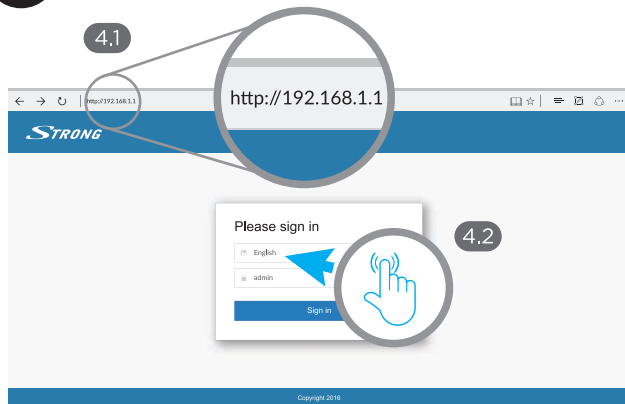

EN: Please click **NEXT** and follow the steps.

DE: Klicken Sie **WEITER** und folgen Sie den weiteren Schritten.

FR: Veuillez cliquer sur **SUIVANT** et suivre les étapes.

IT: Si prega di fare clic su **PROSSIMO** e seguire le istruzioni.

ES: Por favor, haga clic en **SIGUIENTE** y siga los pasos.

PT: Por favor faça clique **SEGUINTE** e siga os passos.

NL: Klik op **NEXT** en volg de stappen.

DK: Venligst klik på **NÆSTE** og følg trinene.

NO: Vennligst klikk på **NESTE**, og følg trinnene.

SE: Klicka på **NÄSTA** och följ anvisningarna.

HU: Kérjük, kattintson a **TOVÁBB** gombra és kövesse a lépéseket.

CZ: Klepněte prosím na **NEXT** a postupujte následujícím způsobem.

SK: Kliknite na **NEXT** a postupujte podľa krokov.

PL: Kliknij przycisk **NEXT** i postępuj zgodnie z instrukcjami

HR: Kliknite **NEXT** i slijedite korake.

BG: Моля натиснете **NEXT** и следвайте стъпките

RO: Vă rugăm să apăsați **NEXT** și urmăriți pașurile

GR: Παρακλώ πατήστε **NEXT** και ακολουθήστε τα βήματα

RU: Пожалуйста, нажмите **NEXT** и выполните следующее.

UA: Будь ласка, натисніть **NEXT** та виконайте наступне.

SERVICE CENTER

AT	✉ support_at@strong.tv ☎ 0820 400 150 (€ 0,12/Min. österr. Festnetz)	FR	✉ support_fr@strong.tv ☎ 0826 029 928 (€ 0,15 par mn poste fixe en France)
BG	✉ support_bg@strong.tv ☎ +359 32 634451	IT	✉ support_it@strong.tv ☎ 199 404 032 Da rete fissa 24,8 cent. al min. 12,5 cent. scatto alla risposta Da rete mobile max 49 cent. al min. 15,6 cent. scatto alla risposta
CEE	✉ support_hu@strong.tv ☎ +36 1 445 26 10	NL	✉ support_nl@strong.tv
DE	✉ support_de@strong.tv ☎ 0180 501 49 91 (€ 0,14/Min. deutsches Festnetz) (€ 0,42/Min. max. Mobilfunknetze)	PL	✉ support_pl@strong.tv ☎ 801 702 017
DK	✉ support_dk@strong.tv	UA	✉ support_ua@strong.tv ☎ +380 (44) 228 24 73

www.strong.tv

Supplied by STRONG Austria
Represented by
STRONG Ges.m.b.H.
Franz-Josefs-Kai 1
1010 Vienna
Austria
Email: support_at@strong.tv