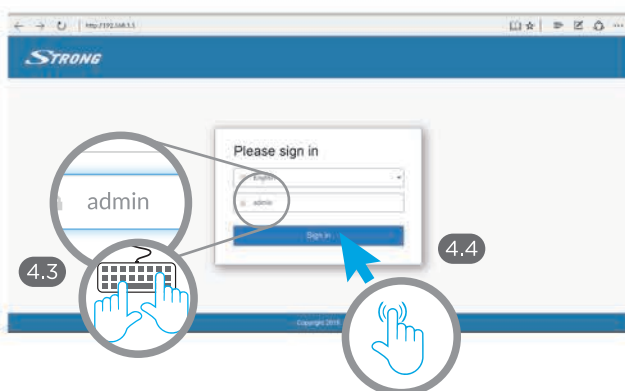

EN: Please click **NEXT** and follow the steps.

DE: Klicken Sie **WEITER** und folgen Sie den weiteren Schritten.

FR: Veuillez cliquer sur **SUIVANT** et suivre les étapes.

IT: Si prega di fare clic su **PROSSIMO** e seguire le istruzioni.

ES: Por favor, haga clic en **SIGUIENTE** y siga los pasos.

PT: Por favor faça clique **SEGUINTE** e siga os passos.

NL: Klik op **NEXT** en volg de stappen.

DK: Venligst klik på **NÆSTE** og følg trinene.

NO: Vennligst klikk på **NESTE**, og følg trinnene.

SE: Klicka på **NÄSTA** och följ anvisningarna.

HU: Kérjük, kattintson a **TOVÁBB** gombra és kövesse a lépéseket.

CZ: Klepněte prosím na **NEXT** a postupujte následujícím způsobem.

SK: Kliknite na **NEXT** a postupujte podľa krokov.

PL: Kliknij przycisk **NEXT** i postępuj zgodnie z instrukcjami

HR: Kliknite **NEXT** i slijedite korake.

BG: Моля натиснете **NEXT** и следвайте стъпките

RO: Vă rugăm să apăsați **NEXT** și urmăriți pașurile

GR: Παρακλώ πατήστε **NEXT** και ακολουθήστε τα βήματα

RU: Пожалуйста, нажмите **NEXT** и выполните следующее.

UA: Будь ласка, натисніть **NEXT** та виконайте наступне.

SERVICE CENTER

AT	✉ support_at@strong.tv ☎ 0820 400 150 (€ 0,12/Min. österr. Festnetz)	FR	✉ support_fr@strong.tv ☎ 0826 029 928 (€ 0,15 par mn poste fixe en France)
BG	✉ support_bg@strong.tv ☎ +359 32 634451	IT	✉ support_it@strong.tv ☎ 199 404 032 Da rete fissa 24,8 cent. al min. 12,5 cent. scatto alla risposta Da rete mobile max 49 cent. al min. 15,6 cent. scatto alla risposta
CEE	✉ support_hu@strong.tv ☎ +36 1 445 26 10	NL	✉ support_nl@strong.tv
DE	✉ support_de@strong.tv ☎ 0180 501 49 91 (€ 0,14/Min. deutsches Festnetz) (€ 0,42/Min. max. Mobilfunknetze)	PL	✉ support_pl@strong.tv ☎ 801 702 017
DK	✉ support_dk@strong.tv	UA	✉ support_ua@strong.tv ☎ +380 (44) 228 24 73

www.strong.tv

Supplied by STRONG Austria
Represented by
STRONG Ges.m.b.H.
Franz-Josefs-Kai 1
1010 Vienna
Austria
Email: support_at@strong.tv