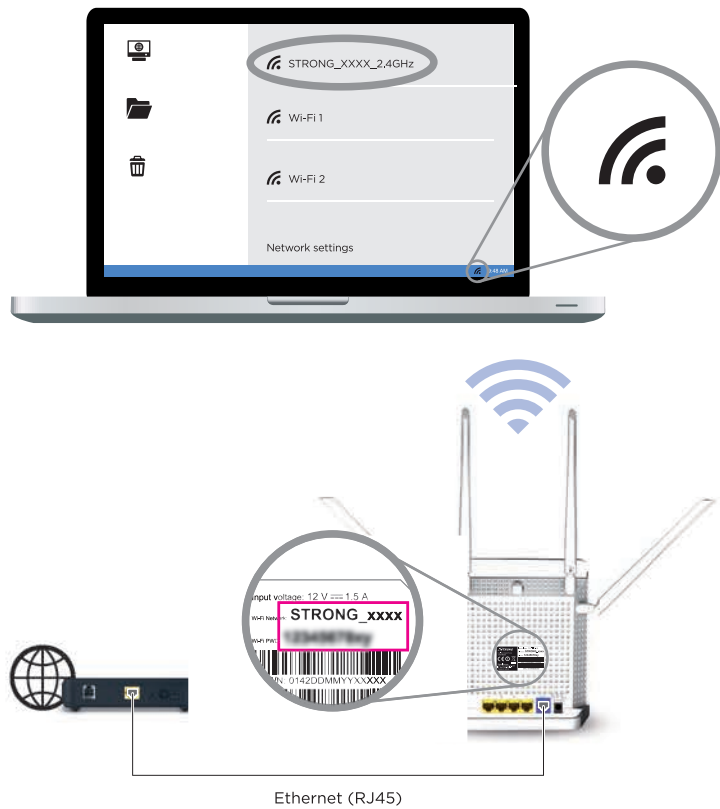

3 a)

3 b)

**STRONG**

1200 Mbit/s

## DUAL BAND GIGABIT ROUTER 1200

Revive your Broadband Internet Connection!

Installation Instructions  
Installationsanleitung  
Instructions d'installation  
Istruzioni per l'installazione  
Instrucciones de instalación  
Instruções de instalação  
Installatie instructies  
Installationsvejledning  
Installasjonsinstruksjon  
Installationsanvisning