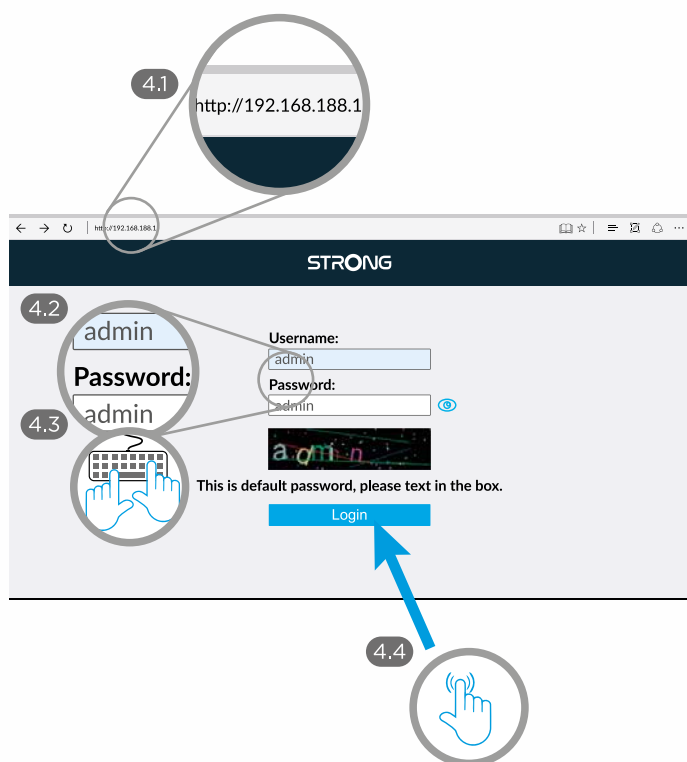

## DUAL BAND GIGABIT ROUTER 1200S

Revive your Broadband Internet Connection!

Installation Instructions  
 Installationsanleitung  
 Instructions d'installation  
 Istruzioni per l'installazione  
 Instrucciones de instalación  
 Instruções de instalação  
 Installatie instructies  
 Installationsvejledning  
 Installasjonsinstruksjon  
 Installationsanvisning

4

Take control of your network at a finger touch!