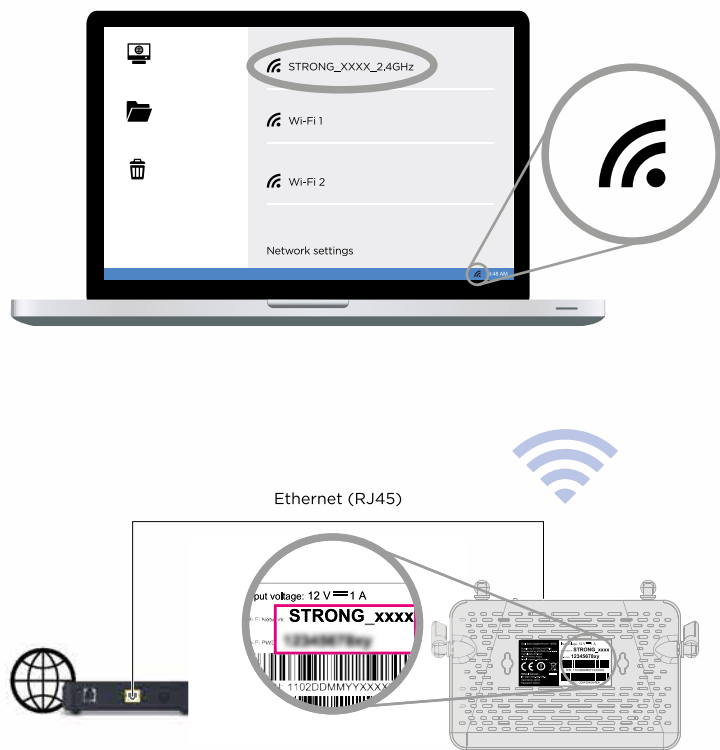

3 a)

3 b)

**STRONG**

Mbps  
**1200**  
Mbit/s

## DUAL BAND GIGABIT ROUTER 1200S

Revive your Broadband Internet Connection!

Installation Instructions  
 Installationsanleitung  
 Instructions d'installation  
 Istruzioni per l'installazione  
 Instrucciones de instalación  
 Instruções de instalação  
 Installatie instructies  
 Installationsvejledning  
 Installasjonsinstruksjon  
 Installationsanvisning

4

Take control of your network at a finger touch!