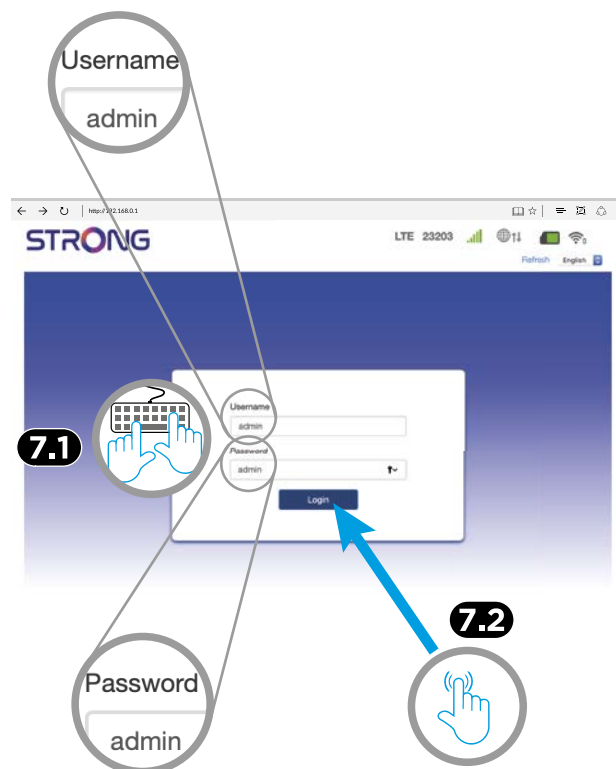

5a

5b

STRONG

Mbps
300
Mbit/s

4G LTE ROUTER 300

Share your 4G LTE Internet connection in any place with any device

Installation Instructions
Installationsanleitung
Instructions d'installation
Istruzioni per l'installazione
Instrucciones de instalación
Instruções de instalação
Installatie instructies
Installationsvejledning
Installasjonsinstruksjon
Installationsanvisning

Telepítési Utasítás
Pokyny k instalaci
Pokyny k inštalácii
Instrukcja instalacji
Upute za instalaciju
Ръководство за бърз монтаж
Instruc iuni de Instalare
Οδηγίες Εγκατάστασης
Инструкция по установке
Інструкції з встановлення

6

7

SERVICE CENTER

AT	✉ support_at@strong.tv ☎ 0820 400 150 (€ 0,12/Min. österr. Festnetz)	FR	✉ support_fr@strong.tv
BG	✉ support_bg@strong.tv ☎ +359 32 634451	IT	✉ support_it@strong.tv ☎ 199 404 032 Da rete fissa 24,8 cent. al min. 12,5 cent. scatto alla risposta Da rete mobile max 49 cent. al min. 15,6 cent. scatto alla risposta
CEE	✉ support_hu@strong.tv ☎ +36 1 445 26 10	NL	✉ support_nl@strong.tv
DE	✉ support_de@strong.tv ☎ 0180 501 49 91 (€ 0,14/Min. deutsches Festnetz) (€ 0,42/Min. max. Mobilfunknetze)	PL	✉ support_pl@strong.tv ☎ 801 702 017
DK	✉ support_dk@strong.tv	UA	✉ support_ua@strong.tv ☎ +380 (44) 238 61 50

Frequently Asked Questions

www.strong.tv

Supplied by STRONG Austria
Represented by
STRONG Ges.m.b.H.
Franz-Josefs-Kai 1
1010 Vienna
Austria
Email: support_at@strong.tv