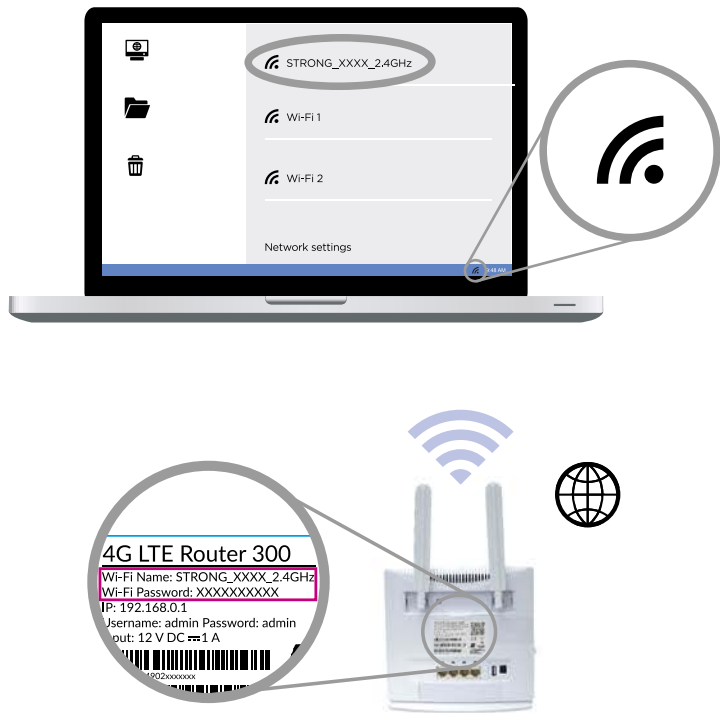

5a

5b

STRONG

Mbps
300
Mbit/s

4G LTE ROUTER 300

Share your 4G LTE Internet connection in any place with any device

Installation Instructions
 Installationsanleitung
 Instructions d'installation
 Istruzioni per l'installazione
 Instrucciones de instalación
 Instruções de instalação
 Installatie instructies
 Installationsvejledning
 Installasjonsinstruksjon
 Installationsanvisning