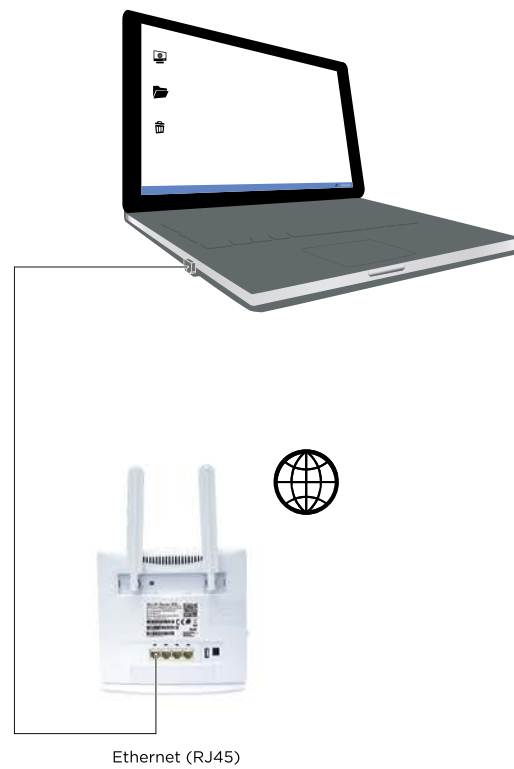

5a

5b

STRONG

Mbps
300
Mbit/s

4G LTE ROUTER 300

Share your 4G LTE Internet connection in any place with any device

Installation Instructions
 Installationsanleitung
 Instructions d'installation
 Istruzioni per l'installazione
 Instrucciones de instalación
 Instruções de instalação
 Installatie instructies
 Installationsvejledning
 Installasjonsinstruksjon
 Installationsanvisning