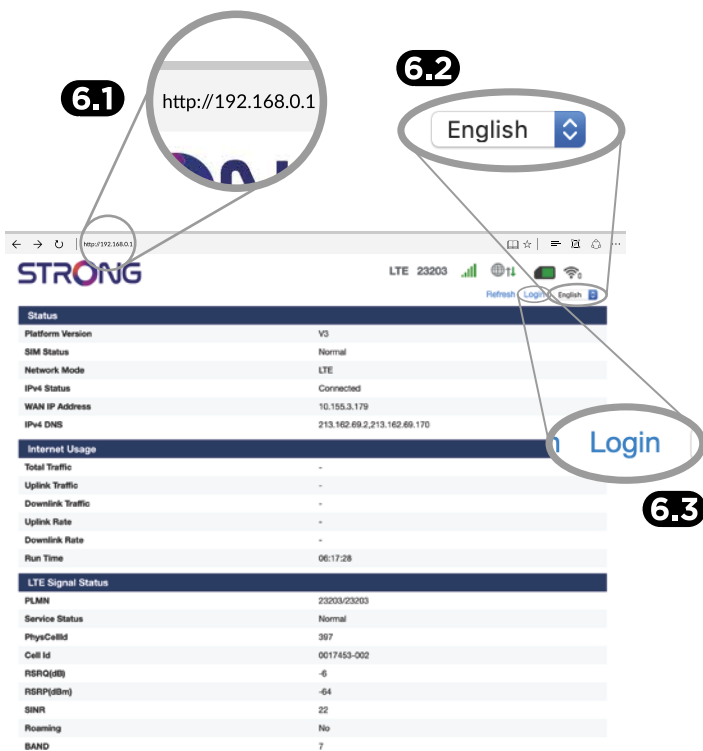

5a

5b

STRONG

Mbps
300
Mbit/s

4G LTE ROUTER 300

Share your 4G LTE Internet connection in any place with any device

Installation Instructions
Installationsanleitung
Instructions d'installation
Istruzioni per l'installazione
Instrucciones de instalación
Instruções de instalação
Installatie instructies
Installationsvejledning
Installasjonsinstruksjon
Installationsanvisning

Telepítési Utasítás
Pokyny k instalaci
Pokyny k inštalácii
Instrukcja instalacji
Upute za instalaciju
Ръководство за бърз монтаж
Instruc iuni de Instalare
Οδηγίες Εγκατάστασης
Инструкция по установке
Інструкції з встановлення

6

7

SERVICE CENTER

AT	✉ support_at@strong.tv ☎ 0820 400 150 (€ 0,12/Min. österr. Festnetz)	FR	✉ support_fr@strong.tv
BG	✉ support_bg@strong.tv ☎ +359 32 634451	IT	✉ support_it@strong.tv ☎ 199 404 032 Da rete fissa 24,8 cent. al min. 12,5 cent. scatto alla risposta Da rete mobile max 49 cent. al min. 15,6 cent. scatto alla risposta
CEE	✉ support_hu@strong.tv ☎ +36 1 445 26 10	NL	✉ support_nl@strong.tv
DE	✉ support_de@strong.tv ☎ 0180 501 49 91 (€ 0,14/Min. deutsches Festnetz) (€ 0,42/Min. max. Mobilfunknetze)	PL	✉ support_pl@strong.tv ☎ 801 702 017
DK	✉ support_dk@strong.tv	UA	✉ support_ua@strong.tv ☎ +380 (44) 238 61 50

Frequently Asked Questions

www.strong.tv

Supplied by STRONG Austria
Represented by
STRONG Ges.m.b.H.
Franz-Josefs-Kai 1
1010 Vienna
Austria
Email: support_at@strong.tv