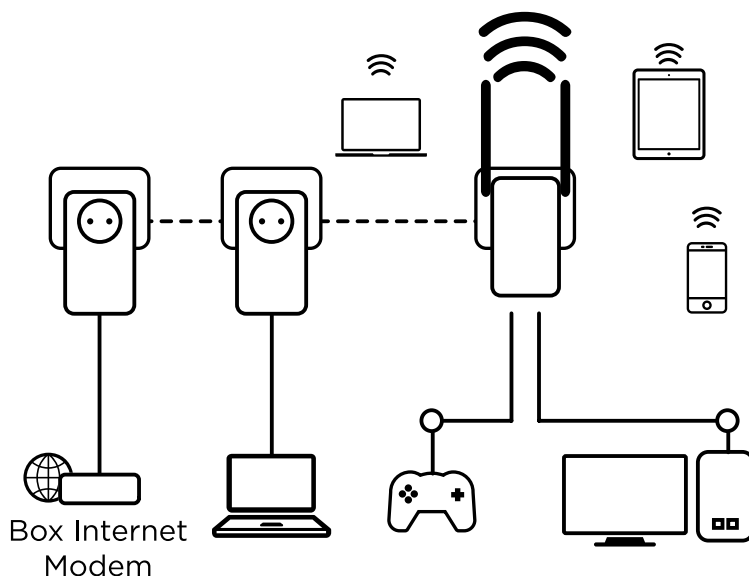

Adaptér Powerline 600

Frekvencia	2 MHz až 68 MHz
Štandardy	HomePlug™ AV, IEEE 802.3, IEEE 802.3u
Rozhranie	10/100M Ethernet,
Prídavná zásuvka	250 V AC 16 A max.
Tlačidlo	Pripojiť a zabezpečiť/resetovať
LED diódy	Napájanie, Powerline, Ethernet
Napájanie	100 – 240 V, 50/60 Hz
Zabezpečenie	128 bit AES
Rozsah	Až 300 metrov cez elektrický okruh
Veľkosť (Š x H x V) v mm	60 x 71 x 117
Hmotnosť v kg	0,16

Iné

Certifikácia	CE
Obsah balenia	1x Adaptér Powerline Wi-Fi 600 2x Adaptér Powerline 600 2x Ethernetové káble, inštalčné pokyny, záručný doklad
Systémové požiadavky	Windows 7, 8, 8.1, 11, Mac OS X, Linux, internetový prehliadač

Prostredie

Prevádzková teplota:	0 °C až +40 °C
Teplota uskladnenia:	-40 °C až +70 °C
Prevádzková vlhkosť:	10 % až 90 %, bez kondenzácie
Vlhkosť pri skladovaní:	5 % až 90 %, bez kondenzácie

PLWF600TRIFR EAN: 9120072374753

PCB: 10