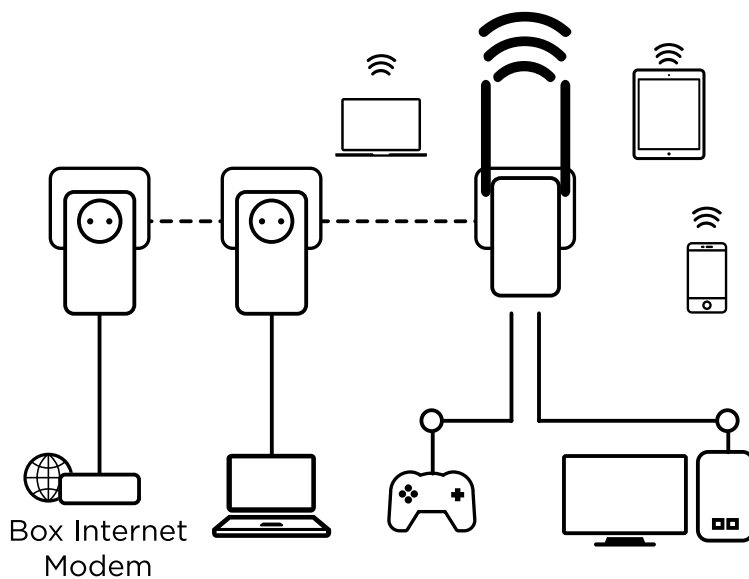

Fréquences	2.4 GHz en Wi-Fi et 2 MHz ~ 68 MHz en CPL
Standards Wi-Fi	IEEE 802.11n/g/b
Standards CPL	HomePlug™ AV
Standards Ethernet	IEEE 802.3, IEEE 802.3u
Débit Wi-Fi	jusqu'à 300 Mbit/s
Débit CPL	jusqu'à 600 Mbit/s
Sécurité Wi-Fi	WEP, WPA/WPA2, WPA-PSK/WPA2-PSK
Sécurité CPL	128 bit AES
Antennes	2x 3dBi ajustables et omnidirectionnelles
Puissance émission WI-FI	<20 dBm
Canaux supportés	2.4 GHz: 1, 2, 3, 4, 5, 6, 7, 8, 9, 10, 11, 12, 13
Interfaces	2x 10/100 Mbp LAN port (Auto MDI/MDIX)
Boutons	Connect & Secure, Reset/WPS
LEDs	Power, Ethernet, Powerline, Wi-Fi
Dimensions (LxPxH)	101,5 x 71,5 x 210 mm
Poids	0.17 kg

Adaptateur CPL 600

Fréquences	2 MHz ~ 68 MHz
Standards	HomePlug™ AV, IEEE 802.3, IEEE 802.3u
Interfaces	1x port Ethernet 10/100M, 250 V AC 16 A max.
Prise gigogne	Connect & Secure, Reset
Boutons	Alimentation, CPL, Ethernet
LEDs	100 - 240 V, 50/60 Hz
Alimentation	128 bit AES
Sécurité	Jusqu'à 300m de câbles électriques
Portée	60 x 71 x 117 mm
Dimensions (LxPxH)	0.16 kg
Poids	

Autres

Certification	CE
Contenu	1x Adaptateur CPL Wi-Fi 600 2x Adaptateurs CPL 600 2x câbles Ethernet, Manuel d'installation, carte de garantie
Système requis	Windows 7, 8, 8.1, 11, Mac OS X, Linux, navigateur Internet

Environnement

Température de Fonctionnement :	0 °C ~ +40 °C
Température de Stockage :	-40 °C ~ +70 °C
Humidité en fonctionnement :	10%~90% sans condensation
Humidité en stockage :	5%~90% sans condensation

PLWF600TRIFR EAN: 9120072374753

PCB: 10