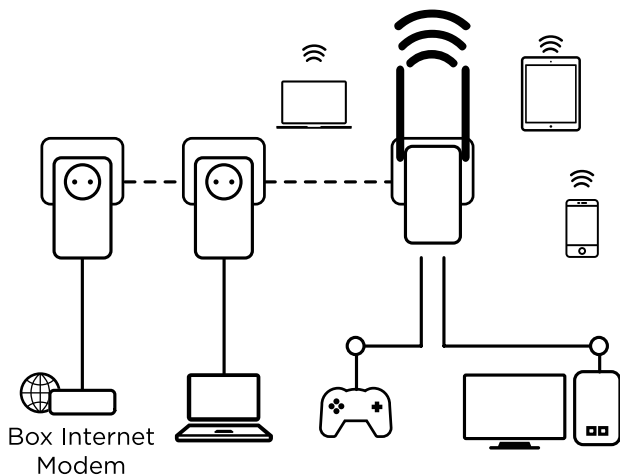

POWERLINE WI-FI 600 TRIPLE PACK

Адаптер Powerline Wi-Fi 600

Частота Wi-Fi	2.4 ГГц
Частота Powerline	2 МГц ~ 68 МГц
Стандарти Wi-Fi	IEEE 802.11n/g/b, IEEE 802.3, IEEE 802.3u
Стандарти Powerline	HomePlug™ AV, IEEE 802.3, IEEE 802.3u
Швидкість з'єднання Wi-Fi	До 300 Мбіт/с
Швидкість з'єднання Powerline	До 600 Мбіт/с
Безпека Wi-Fi	WEP, WPA/WPA2, WPA-PSK/WPA2-PSK
Безпека Powerline	128-бітне шифрування AES
Антенa	2 x 3 дБі багатонаправлена, регульована
Потужність трансляції Wi-Fi	Європа: <20 дБм
Підтримка каналів	2.4 ГГц: 1, 2, 3, 4, 5, 6, 7, 8, 9, 10, 11, 12, 13
Порти Ethernet	2x 10/100 Mbp LAN port (Auto MDI/MDIX)
Кнопки	Connect & Secure, Reset/WPS (скидання)
LED-індикатор	Живлення, LAN/WAN, Powerline, Wi-Fi
Розміри в мм	101,5 x 71,5 x 184 (Ш x Г x В)
Вага в кг	0.17

Адаптер Powerline 600

Частота	2 МГц ~ 68 МГц
Стандарти	HomePlug™ AV, IEEE 802.3, IEEE 802.3u
Інтерфейси	Порт 10/100M Ethernet, роз'єм живлення 250 В змін. струму 16 А макс.
Кнопка	Connect & Secure/Reset (скидання)
LED-індикатори	Живлення, Powerline, Ethernet
Живлення	100 - 240 В, 50/60 Гц
Безпека	128-бітне шифрування AES
Дальність	до 300 метрів по електр. мережі
Розміри в мм	60 x 74 x 117 (Ш x Г x В)
Вага у кг	0.16

Інше

Сертифікація	CE
Комплект постачання	1x Адаптер Powerline Wi-Fi 600 2x Адаптер Powerline 600 3x Кабель Ethernet, Інструкції зі встановлення,
Системні вимоги	Windows 7, 8, 8.1, 10, Mac OS X, Linux, інтернет-браузер
Умови експлуатації та зберігання	
Робоча температура:	0 °C ~ +40 °C
Температура зберігання:	-40 °C ~ +70 °C
Робоча вологість:	10%~90% без конденсату
Вологість при зберіганні:	5%~90% без конденсату

PLWF600TRIEUV2 EAN: 9120072375279

PCB: 10