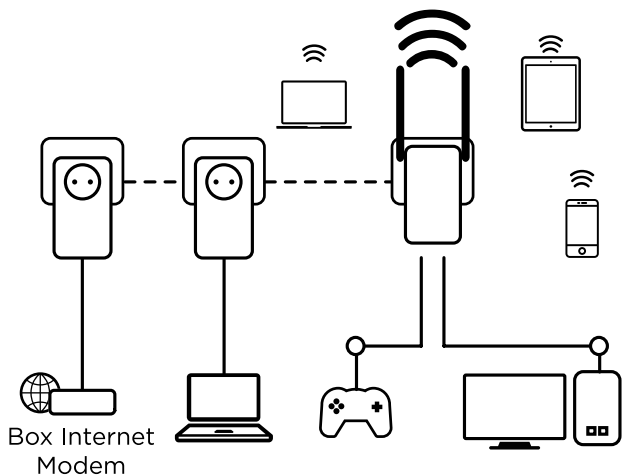

POWERLINE WI-FI 600 KIT

Powerline Wi-Fi 600 Adapter

Frequencia Wi-Fi	2.4 GHz
Frequenci Powerline	2 MHz ~ 68 MHz
Protocolos Wi-Fi	IEEE 802.11n/g/b, IEEE 802.3, IEEE 802.3u
Protocolos Powerline	HomePlug™ AV, IEEE 802.3, IEEE 802.3u
Signal Rate Wi-Fi	Até 300 Mbit/s
Signal Rate Powerline	Até 600 Mbit/s
Segurança Wi-Fi	WEP, WPA/WPA2, WPA-PSK/WPA2-PSK
Segurança Powerline	128 bit AES
Antena	2x 3dBi omnidirecional, ajustavel
Potencia de Transmissão Wi-Fi	Europe: <20 dBm
Canais suportados	2.4 GHz: 1, 2, 3, 4, 5, 6, 7, 8, 9, 10, 11, 12, 13
Portas Ethernet	2x 10/100 Mbp LAN port (Auto MDI/MDIX)
Botão	Connect & Secure, Reset/WPS
LEDs	Ligar, LAN/WAN, Powerline, Wi-Fi
Tamanho (LxPxA)	101,5 x 71,5 x 184 mm
Peso em kg	0,17

Powerline 600 Adapter

Normas	HomePlug™ AV, IEEE 802.3, IEEE 802.3u
Interface	10/100/1000M Ethernet, Ficha de Alimentação Extra 250 V AC 16 A máx.
Botão	Ligar e Proteger, Reset
LEDs	Power, Rede Elétrica, Ethernet
Potência	100 - 240 V, 50/60 Hz
Segurança	128 bit AES
Alcance	até 300 metros através do circuito elétrico
Frequência	2 MHz ~ 68 MHz
Tamanho (LxPxA)	60 x 74 x 117 mm
Peso em kg	0,16

Otros

Certificação	CE
Conteúdo da Embalagem	1x Adaptador Powerline Wi-Fi 600 2x Adaptador Powerline 600 3x Cabos Ethernet ,Instruções de instalação,
Requisitos de Sistema	Windows 7, 8, 8.1, 10, Mac OS X, Linux, Internet Browser
Ambiente	Temperatura em Funcionamento: 0 °C ~ +40 °C Temperatura de Armazenamento: -40 °C ~ +70 °C Humidade em Funcionamento: 10%~90% sem condensação

PLWF600TRIEUV2 EAN: 9120072375279

PCB: 10