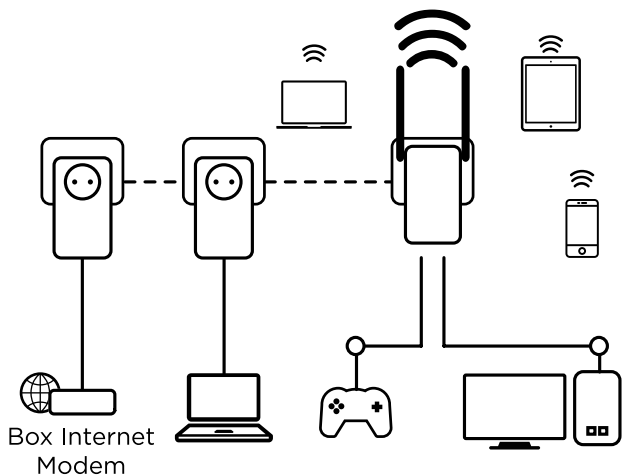

POWERLINE WI-FI 600 TRIPLE PACK

Powerline Wi-Fi 600 Adapter

Frekvencia	2.4 GHz
Frekvencia	2 MHz ~ 68 MHz
Szabványok Wi-Fi	IEEE 802.11n/g/b, IEEE 802.3, IEEE 802.3u
Szabványok Powerline	HomePlug™ AV, IEEE 802.3, IEEE 802.3u
Jelátvitel Wi-Fi	Akár 300 Mbit/s
Jelátvitel Wi-Fi	Akár 600 Mbit/s
Távolság Powerline	max. 300 méter az elektromos hálózaton
Titkosítás Wi-Fi	WEP, WPA/WPA2, WPA-PSK/WPA2-PSK
Titkosítás Powerline	128 bit AES
Antenna	2x 3dBi mindenirányú, állítható
Sugárzási teljesítmény Wi-Fi	Európában: <20 dBm
Támogatott csatornák:	2.4 GHz: 1, 2, 3, 4, 5, 6, 7, 8, 9, 10, 11, 12, 13
Ethernet Portok	2x 10/100 Mbp LAN port (Auto MDI/MDIX)
Gombok	Connect & Secure, Reset/WPS
LED-ek	Üzemállapot, LAN/WAN, Powerline, Wi-Fi
Méreték (SZ x Mé x Ma)	101,5 x 71,5 x 184 mm
Súly (kg)	0.17

Powerline 600 Adapter

Szabványok	HomePlug™ AV, IEEE 802.3, IEEE 802.3u
Csatlakozók	10/100M Ethernet, Extra Hálózati konnektor 250 V AC 16 A max.
Gombok	Connect & Secure/Reset
LED-ek	Tápfeszültség, Powerline, Ethernet
Elektromos hálózat	100 – 240 V, 50/60Hz
Biztonság	128 bit AES
Távolság	max. 300 méter az elektromos hálózaton
Frekvencia	2 MHz ~ 68 MHz
Méreték (SZ x Mé x Ma)	60 x 74 x 117 mm
Súly (kg)	0,16

Jellemzők

Tanúsítvány	CE
Csomag tartalma	1x Powerline Wi-Fi 600 Adapter 2x Powerline 600 Adapter 3x Ethernet kábel, Telepítési utasítás, Jótállási jegy
Rendszer követelmények	Windows 7, 8, 8.1, 10, Mac OS X, Linux, Internet Böngésző
Környezet	Működési hőmérséklet tartomány: 0 °C ~ +40 °C Tárolási hőmérséklet tartomány: - 40 °C ~ +70 °C Működési páratartalom: 10%~90% változatlan halmazállapot Tárolási pártartalom: 5%~90% változatlan halmazállapot

PLWF600TRIEUV2 EAN: 9120072375279

PCB: 10