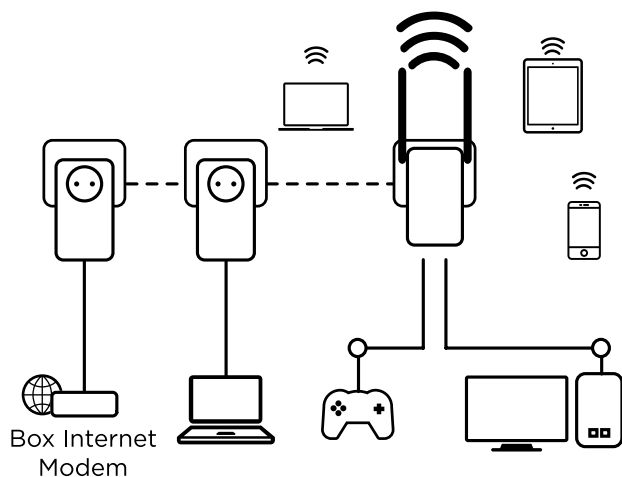

POWERLINE WI-FI 600 TRIPLE PACK

Powerline Wi-Fi 600 Adapter

Frekvencija	2,4 GHz
Frekvencija	2 MHz ~ 68 MHz
Estándares Wi-Fi	IEEE 802.11n/g/b, IEEE 802.3, IEEE 802.3u
Estándares Powerline	HomePlug™ AV, IEEE 802.3, IEEE 802.3u
Frekvencija signala Wi-Fi	Do 300 Mbit/s
Frekvencija signala Powerline	Do 600 Mbit/s
Domet Powerline	do 300 metara putem električne mreže
Sigurnost Wi-Fi	WEP, WPA/WPA2, WPA-PSK/WPA2-PSK
Sigurnost Powerline	AES, 128 bita
Antena	2x 3 dBi svi smjerovi, podesivo
Snaga prijenosa Wi-Fi	Europa: <20 dBm
Podržani kanali	2,4 GHz: 1, 2, 3, 4, 5, 6, 7, 8, 9, 10, 11, 12, 13
Ethernet priključci	2x 10/100 Mbp LAN port (Auto MDI/MDIX)
Gumbi	Connect & Secure, Reset/WPS
LEDs	Napajanje, LAN/WAN, utičnica, Wi-Fi
Dimenzije (ŠxDxV)	101,5 x 71,5 x 184 mm
Masa u kg	0,17

Powerline 600 Adapter

Frekvencija	2 MHz ~ 68 MHz
Standardi	HomePlug™ AV, IEEE 802.3, IEEE 802.3u
Sučelje	10/100M Ethernet, dodatna utičnica napajanja, maks. 250 V AC 16 A.
Gumbi	Poveži i osiguraj, resetiranje
LED lampice	Napajanje, Powerline, Ethernet
Napajanje	100 - 240 V, 50/60 Hz
Sigurnost	AES, 128 bita
Domet	do 300 metara putem električne mreže
Frekvencija	2 MHz ~ 68 MHz
Dimenzije (ŠxDxV)	60 x 74 x 117 mm
Masa u kg	0,16

Ostatni

Certifikat	CE
Sadržaj ambalaže	1x prilagodnik Powerline Wi-Fi 600 2x prilagodnik Powerline 600 3x ethernet kabeli, upute za instalaciju, jamstveni list
Zahtjevi sustava	Windows 7, 8, 8.1, 10, Mac OS X, Linux, internetni preglednik
Okruženje	
Radna temperatura:	0 °C ~ +40 °C
Temperatura pohrane:	40 °C ~ +70 °C
Radna vlažnost:	10%~90% bez kondenzacije
Vlažnost pohrane:	5%~90%, bez kondenzacije

PLWF600TRIEUV2 EAN: 9120072375279

PCB: 10