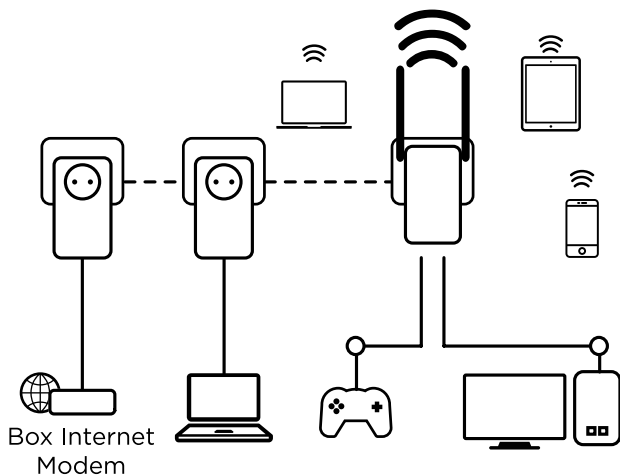

POWERLINE WI-FI 600 TRIPLE PACK

Powerline Wi-Fi 600 Adapter

Frecuencia	2.4 GHz
Frecuencia Powerline	2 MHz ~ 68 MHz
Estándares	IEEE 802.11n/g/b, IEEE 802.3, IEEE 802.3u
Standards Powerline	HomePlug™ AV, IEEE 802.3, IEEE 802.3u
Signal Rate	Up to 300 Mbit/s
Signal Rate Powerline	Up to 600 Mbit/s
Seguridad	WEP, WPA/WPA2, WPA-PSK/WPA2-PSK
Antena	2x 3dBi omnidireccional, ajustable
Potencia de Transmisión	Europe: <20 dBm
Canales soportados	2.4 GHz: 1, 2, 3, 4, 5, 6, 7, 8, 9, 10, 11, 12, 13
Puertas Ethernet	2x 10/100 Mbp LAN port (Auto MDI/MDIX)
Boton	Connect & Secure, Reset/WPS
LEDs	Encendido, LAN/WAN, Powerline, Wi-Fi
Tamaño (LxPxA)	101,5 x 71,5 x 184 mm
Peso en kg	0,17

Powerline 600 Adapter

Frecuencia	2 MHz ~ 68 MHz
Estándares	HomePlug™ AV, IEEE 802.3, IEEE 802.3u
Interfaz	Ethernet 10/100/1000M, Toma de corriente adicional 250 V AC 16A máx.
Boton	Connect & Secure, Reset
LEDs	Encendido, Powerline, Ethernet
Potencia	100 - 240 V, 50/60 Hz
Seguridad	128 bit AES
Rango	Hasta 300 metros sobre el circuito eléctrico
Frecuencia	2 MHz ~ 68 MHz
Tamaño (LxPxA)	60 x 74 x 117 mm
Peso en kg	0,16

Otros

Certificación	CE
Contenido del paquete	1x Powerline Wi-Fi 600 Adapter 2x Powerline 600 Adapter 3x Cables Ethernet, Instrucciones de instalación
Requerimientos del Sistema	Windows 7, 8, 8.1, 10, Mac OS X, Linux, Internet Browser
Ambiente	Temperatura de Funcionamiento: 0 °C ~ +40 °C Temperatura de Almacenamiento: -40 °C ~ +70 °C Humedad de Funcionamiento: 10% ~ 90% sin condensar Humedad de Almacenamiento: 5% ~ 90% sin condensar

PLWF600TRIEUV2 EAN: 9120072375279

PCB: 10