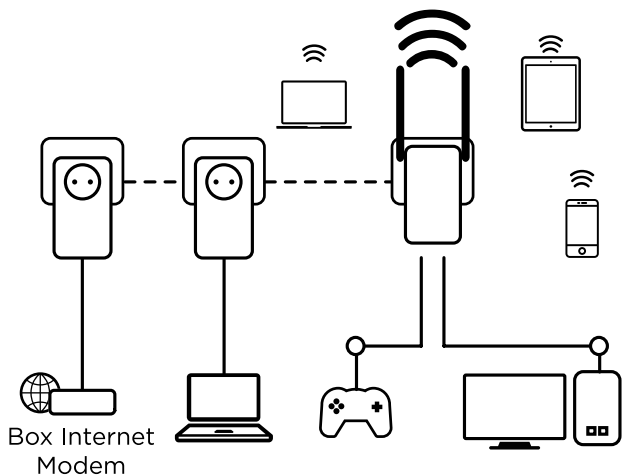

POWERLINE WI-FI 600 TRIPLE PACK

Powerline WLAN 600 Adapter

Frequenz WLAN	2.4 GHz
Frequenz Powerline	2 MHz ~ 68 MHz
Standards WLAN	IEEE 802.11n/g/b, IEEE 802.3, IEEE 802.3u
Standards Powerline	HomePlug™ AV, IEEE 802.3, IEEE 802.3u
Signalrate Wi-Fi	Bis zu 300 Mbit/s
Signalrate Powerline	Up to 600 Mbit/s
Sicherheit WLAN	WEP, WPA/WPA2, WPA-PSK/WPA2-PSK
Sicherheit Powerline	128 bit AES
Antenne	2x 3dBi rundstrahlend, verstellbar
Sendeleistung WLAN	Europa: <20 dBm
Unterstützte Kanäle	2.4 GHz: 1, 2, 3, 4, 5, 6, 7, 8, 9, 10, 11, 12, 13
Ethernet Anschlüsse	2x 10/100 Mbp LAN port (Auto MDI/MDIX)
Tasten	Connect & Secure, Wiederherstellen/WPS
LEDs	Power, Ethernet, Powerline, WLAN
Abmessungen (BxDxH)	101,5 x 71,5 x 184 mm
Gewicht in kg	0.17

Powerline 600 Adapter

Frequenz	2 MHz ~ 68 MHz
Standards	HomePlug™ AV, IEEE 802.3, IEEE 802.3u
Schnittstelle	10/100M Ethernet, zusätzliche Steckdose 250 V AC 16 A max.
Tasten	Connect & Secure, Wiederherstellen
LEDs	Strom, Powerline, Ethernet
Leistung	100 - 240 V, 50/60 Hz
Sicherheit	128 bit AES
Reichweite	Bis zu 300 m über den elektrischen Schaltkreis
Abmessungen (BxDxH)	60 x 74 x 117 mm
Gewicht in kg	0.16

Sonstiges

Zertifizierung	CE
Verpackungsinhalt	1x Powerline WLAN 600 Adapter 2x Powerline 600 Adapter 3x Ethernet Kabel, Installationsanleitung
Systemanforderungen	Windows 7, 8, 8.1, 10, Mac OS X, Linux, Internet Browser
Umweltbedingungen	
Betriebstemperatur:	0 °C ~ +40 °C
Lagertemperatur:	-40 °C ~ +70 °C
Luftfeuchtigkeit (in Betrieb):	10%~90% nicht-kondensierend
Luftfeuchtigkeit (bei Lagerung):	5%~90% nicht-kondensierend

PLWF600TRIEUV2 EAN: 9120072375279

PCB: 10