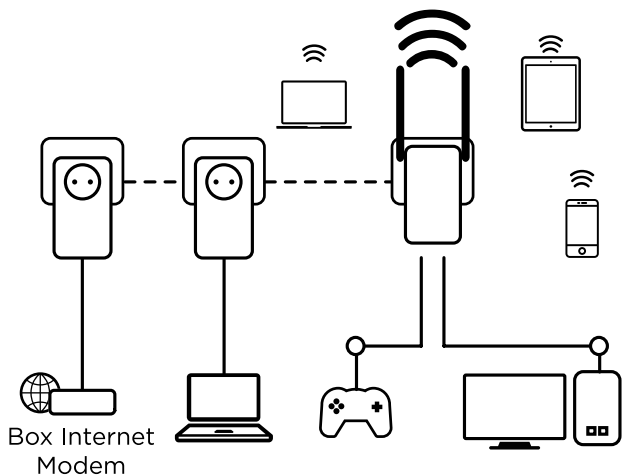

POWERLINE WI-FI 600 TRIPLE PACK

Powerline Wi-Fi 600 Адаптер

Wi-Fi Честота	2.4 GHz
Powerline Честота	2 MHz ~ 68 MHz
Wi-Fi Стандарти	IEEE 802.11n/g/b, IEEE 802.3, IEEE 802.3u
Powerline Стандарти	Home Plug™ AV, IEEE 802.3, IEEE 802.3u
Wi-Fi Скорост на трансфер	До 300 Mbit/s
Powerline Скорост на трансфер	До 600 Mbit/s
Wi-Fi Защита	WEP, WPA/WPA2, WPA-PSK/WPA2-PSK
Powerline Защита	128 bit AES
Антенa	2x 3dBi универсална, регулируема
Wi-Fi Предавателна мощност	Европа: <20 dBm
Поддържани канали	2.4 GHz: 1, 2, 3, 4, 5, 6, 7, 8, 9, 10, 11, 12, 13
Ethernet Порт	2x 10/100 Mbp LAN port (Auto MDI/MDIX)
Бутон	Connect & Secure, Reset/WPS
LEDs	Power, Ethernet, Powerline, Wi-Fi
Размери (WxDxH) в мм	101,5 x 71,5 x 184
Тегло в кг	0.17

Powerline 600 Адаптер

Честота	2 MHz ~ 68 MHz
Стандарти	HomePlug™ AV, IEEE 802.3, IEEE 802.3u
Интерфейс	10/100M Ethernet, Допълнително захранване 250 V AC 16 A max.
Бутон	Connect & Secure/Reset
LEDs	Power, Powerline, Ethernet
Мощност	100 - 240 V, 50/60 Hz
Защита	128 bit AES
Обхват	До 300 метра обхват в ел. верига
Размер (WxDxH) в мм	60 x 74 x 117
Тегло в кг	0.16

Други

Сертифициране	CE
Съдържание на пакета	1x Powerline Wi-Fi 600 Адаптер 2x Powerline 600 Адаптер 3x Ethernet кабела, Инструкции за инсталиране
Системни изисквания	Windows 7, 8, 8.1, 10, Mac OS X, Linux, Internet Browser
Околна среда	
Работна температура:	0° C ~ +40° C
Температура на съхранение:	-40° C ~ +70° C
Работна влажност:	10%~90% без кондензация
Влажност при съхранение:	5%~90% без кондензация

PLWF600TRIEUV2 EAN: 9120072375279

PCB: 10