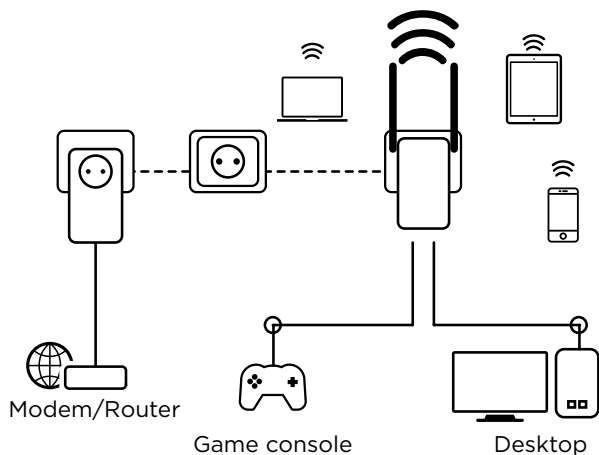

KIT CPL WI-FI 600 SÚPRAVA POWERLINE WI-FI 600

Adaptér Powerline Wi-Fi 600

Frekvencia Wi-Fi	2,4 GHz
Frekvencia Powerline	2 MHz až 68 MHz
Štandardy Wi-Fi	IEEE 802.11n/g/b, IEEE 802.3, IEEE 802.3u
Štandardy Powerline	HomePlug™ AV, IEEE 802.3, IEEE 802.3u
Rýchlosť signálu Wi-Fi	Až 300 Mbit/s
Rýchlosť signálu Powerline	Až 600 Mbit/s
Zabezpečenie Wi-Fi	WPA-Personal, WPA2-Personal, WPA-Personal/zmiešaný režim WPA2-Personal, filtrovanie adres MAC
Zabezpečenie Powerline	128 bit AES
Anténa	2x 3dBi všesmerová, nastaviteľná
Prenosový výkon Wi-Fi Európa:	< 20 dBm
Podporované kanály	2,4 GHz: 1, 2, 3, 4, 5, 6, 7, 8, 9, 10, 11, 12, 13
Ethernetové porty	1x 10/100M port LAN (Auto MDI/MDIX) 1x 10/100M port WAN (Auto MDI/MDIX)
Tlačidlo	Pripojiť a zabezpečiť, resetovať/WPS
LED diódy	Napájanie, LAN/WAN, Powerline, Wi-Fi
Veľkosť (Š x H x V) v mm	101,5 x 73 x 184
Hmotnosť v kg	0,17

Adaptér Powerline 600

Frekvencia	2 MHz až 68 MHz
Štandardy	HomePlug™ AV, IEEE 802.3, IEEE 802.3u
Rozhranie	10/100M Ethernet, prídavná zásuvka 250 V AC 16 A max.
Tlačidlo	Pripojiť a zabezpečiť/resetovať
LED diódy	Napájanie, Powerline, Ethernet
Napájanie	1 00 – 240 V, 50/60 Hz
Zabezpečenie	128 bit AES
Rozsah	Až 300 metrov cez elektrický okruh
Veľkosť (Š x H x V) v mm	60 x 73 x 117
Hmotnosť v kg	0,16

Iné

Certifikácia	CE
Obsah balenia	1x Adaptér Powerline Wi-Fi 600 1x Adaptér Powerline 600
Systémové požiadavky	2x Ethernetové káble, inštaláčnne pokyny Windows 7, 8, 8.1, 10, Mac OS X, Linux, internetový prehliadač
Prostredie	Prevádzková teplota: 0 °C až +40 °C Teplota uskladnenia: -40 °C až +70 °C Prevádzková vlhkosť: 10 % až 90 %, bez kondenzácie Vlhkosť pri skladovaní: 5 % až 90 %, bez kondenzácie

EAN POWERLWF600DUOFRV2 : 9120072375255

PCB: 10