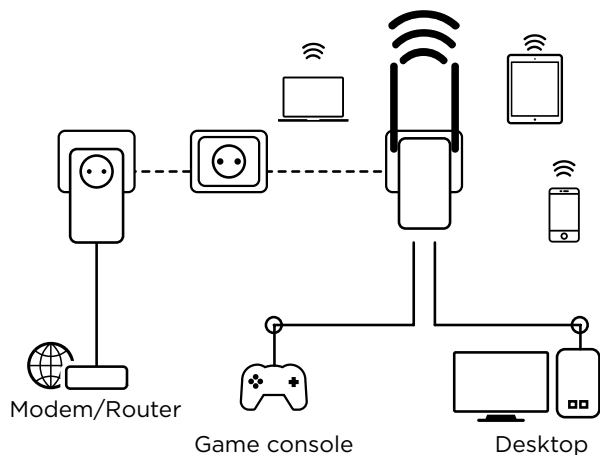

ZESTAW CPL WI-FI 600 - ZESTAW POWERLINE WI-FI 600

Adapter Powerline Wi-Fi 600

Częstotliwość Wi-Fi	2.4 GHz
Częstotliwość Powerline	2 MHz ~ 68 MHz
Standardy Wi-Fi	IEEE 802.11n/g/b, IEEE 802.3, IEEE 802.3u
Standardy Powerline	HomePlug™ AV, IEEE 802.3, IEEE 802.3u
Szybkość sygnału Wi-Fi	do 300 Mbit/s
Szybkość sygnału Powerline	do 600 Mbit/s
Bezpieczeństwo Wi-Fi	WPA-Personal, WPA2-Personal, Tryb mieszany WPA-Personal/WPA2-Personal , filtrowanie adresów MAC
Bezpieczeństwo Powerline	128 bit AES
Antena	2x 3dBi dookólna, regulowana
Transmisja Mocy Wi-Fi	Europa: <20 dBm
Obsługiwane kanały	2.4 GHz: 1, 2, 3, 4, 5, 6, 7, 8, 9, 10, 11, 12, 13
Porty Ethernet	1x port 10/100M LAN (Auto MDI/MDIX) 1x port 10/100M WAN (Auto MDI/MDIX)
Przycisk	Connect & Secure, Reset/WPS
Diody LED	Power, LAN/WAN, Powerline, Wi-Fi
Wymiary (szer. x gł. x wys.) w mm	101,5 x 73 x 184
Waga w kg:	0.17

Adapter Powerline 600

Częstotliwość	2 MHz ~ 68 MHz
Standardy	HomePlug™ AV, IEEE 802.3, IEEE 802.3u
Interfejs	10/100M Ethernet, Dodatkowe gniazdo zasilania 250 V AC 16 A max.
Przycisk	Connect & Secure/Reset
Diody LED	Power, Powerline, Ethernet
Moc	100 - 240 V, 50/60 Hz
Bezpieczeństwo	128 bit AES
Zasięg	Do 300 metrów poza obwodem elektrycznym
Wymiary (szer. x gł. x wys.) w mm	Powerline: 60 x 73 x 117
Waga w kg Powerline:	0,16

Pozostałe

Certyfikat	CE
Pakiet zawiera	1x adapter Powerline Wi-Fi 600 1x adapter Powerline 600 2x kable Ethernet, instrukcja instalacji
Wymagania systemowe	Windows 7, 8, 8.1, 10, Mac OS X, Linux, Przeglądarka internetowa
Środowisko	
Temperatura pracy:	0 °C ~ +40 °C
Temperatura przechowywania:	40 °C ~ +70 °C
Wilgotność pracy:	10%~90% bez kondensacji
Wilgotność przechowywania:	5%~90% bez kondensacji

EAN POWERLWF600DUOFRV2 : 9120072375255

PCB: 10