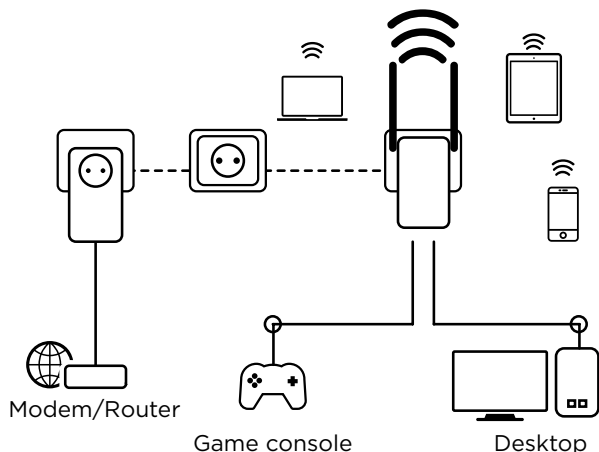

POWERLINE WI-FI 600 KIT

Адаптер Powerline Wi-Fi 600

Частота Wi-Fi	2.4 ГГц
Частота Powerline	2 МГц ~ 68 МГц
Стандарти Wi-Fi	IEEE 802.11n/g/b, IEEE 802.3, IEEE 802.3u
Стандарти Powerline	HomePlug™ AV, IEEE 802.3, IEEE 802.3u
Швидкість з'єднання Wi-Fi	До 300 Мбіт/с
Швидкість з'єднання Powerline	До 600 Мбіт/с
Безпека Wi-Fi	WEP, WPA/WPA2, WPA-PSK/WPA2-PSK
Безпека Powerline	128-бітне шифрування AES
Антенa	2 x 3 дБі багатонаправлена, регульована
Потужність трансляції Wi-Fi	Європа: <20 дБм
Підтримка каналів	2.4 ГГц: 1, 2, 3, 4, 5, 6, 7, 8, 9, 10, 11, 12, 13
Порти Ethernet	2x 10/100 Mbp LAN port (Auto MDI/MDIX)
Кнопки	Connect & Secure, Reset/WPS (скидання)
LED-індикатор	Живлення, LAN/WAN, Powerline, Wi-Fi
Розміри в мм	101,5 x 71,5 x 184 (Ш x Г x В)
Вага в кг	0.17

Powerline 600 Adapter

Частота	2 МГц ~ 68 МГц
Стандарти	HomePlug™ AV, IEEE 802.3, IEEE 802.3u
Інтерфейси	Порт 10/100M Ethernet, роз'єм живлення 250 В змін. струму 16 А макс.
Кнопка	Connect & Secure/Reset (скидання)
LED-індикатори	Живлення, Powerline, Ethernet
Живлення	100 - 240 В, 50/60 Гц
Безпека	128-бітне шифрування AES
Дальність	до 300 метрів по електр. мережі
Розміри в мм	60 x 74 x 117 (Ш x Г x В)
Вага у кг	0.16

Інше

Сертифікація	CE
Комплект постачання	1x Адаптер Powerline Wi-Fi 600 1x Адаптер Powerline 600 2x Кабель Ethernet, Інструкції зі встановлення, Windows 7, 8, 8.1, 10, Mac OS X, Linux, інтернет-браузер
Системні вимоги	Windows 7, 8, 8.1, 10, Mac OS X, Linux, інтернет-браузер
Умови експлуатації та зберігання	
Робоча температура:	0 °C ~ +40 °C
Температура зберігання:	-40 °C ~ +70 °C
Робоча вологість:	10%~90% без конденсату
Вологість при зберіганні:	5%~90% без конденсату

POWERLWF600DUOEUV2 EAN: 9120072375248

PCB: 10