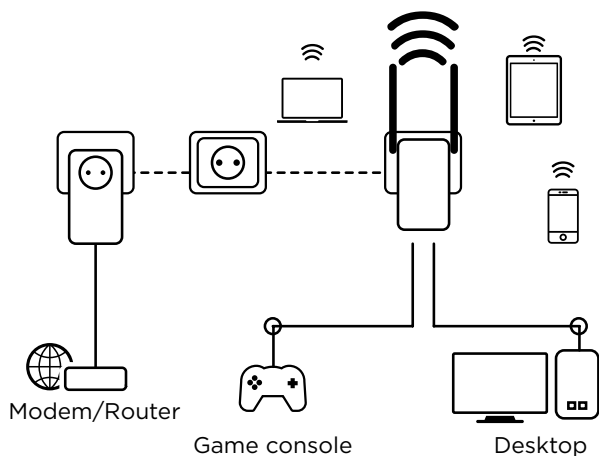

POWERLINE WI-FI 600 KIT

Powerline Wi-Fi 600 Adapter

Frequencia Wi-Fi	2.4 GHz
Frequenci Powerline	2 MHz ~ 68 MHz
Protocolos Wi-Fi	IEEE 802.11n/g/b, IEEE 802.3, IEEE 802.3u
Protocolos Powerline	HomePlug™ AV, IEEE 802.3, IEEE 802.3u
Signal Rate Wi-Fi	Até 300 Mbit/s
Signal Rate Powerline	Até 600 Mbit/s
Segurança Wi-Fi	WEP, WPA/WPA2, WPA-PSK/WPA2-PSK
Segurança Powerline	128 bit AES
Antena	2x 3dBi omnidirecional, ajustavel
Potencia de Transmissão Wi-Fi	Europe: <20 dBm
Canais suportados	2.4 GHz: 1, 2, 3, 4, 5, 6, 7, 8, 9, 10, 11, 12, 13
Portas Ethernet	2x 10/100 Mbp LAN port (Auto MDI/MDIX)
Botão	Connect & Secure, Reset/WPS
LEDs	Ligar, LAN/WAN, Powerline, Wi-Fi
Tamanho (LxPxA)	101,5 x 71,5 x 184 mm
Peso em kg	0,17

Powerline 600 Adapter

Normas	HomePlug™ AV, IEEE 802.3, IEEE 802.3u
Interface	10/100/1000M Ethernet, Ficha de Alimentação Extra 250 V AC 16 A máx.
Botão	Ligar e Proteger, Reset
LEDs	Power, Rede Elétrica, Ethernet
Potência	100 - 240 V, 50/60 Hz
Segurança	128 bit AES
Alcance	até 300 metros através do circuito elétrico
Frequência	2 MHz ~ 68 MHz
Tamanho (LxPxA)	60 x 74 x 117 mm
Peso em kg	0,16

Otros

Certificação	CE
Conteúdo da Embalagem	1x Adaptador Powerline Wi-Fi 600 1x Adaptador Powerline 600 2x Cabos Ethernet ,Instruções de instalação, Windows 7, 8, 8.1, 10, Mac OS X, Linux, Internet Browser
Requisitos de Sistema	
Ambiente	
Temperatura em Funcionamento:	0 °C ~ +40 °C
Temperatura de Armazenamento:	-40 °C ~ +70 °C
Humidade em Funcionamento:	10%~90% sem condensação

POWERLWF600DUOEUV2 EAN: 9120072375248

PCB: 10