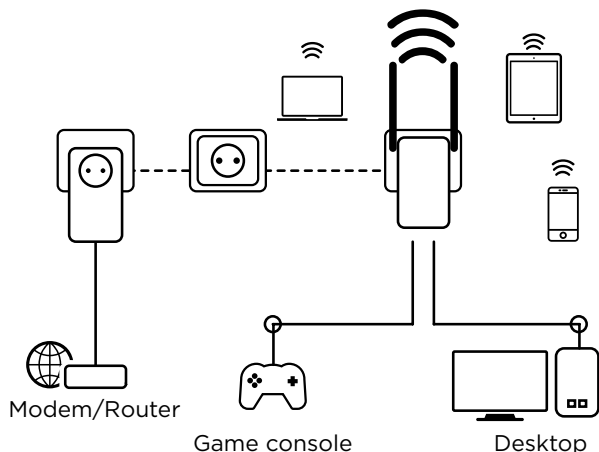

POWERLINE WI-FI 600 KIT

Powerline Wi-Fi 600 Adapter

Frekvencia	2.4 GHz
Frekvencia	2 MHz ~ 68 MHz
Szabványok Wi-Fi	IEEE 802.11n/g/b, IEEE 802.3, IEEE 802.3u
Szabványok Powerline	HomePlug™ AV, IEEE 802.3, IEEE 802.3u
Jelátvitel Wi-Fi	Akár 300 Mbit/s
Jelátvitel Wi-Fi	Akár 600 Mbit/s
Távolság Powerline	max. 300 méter az elektromos hálózaton
Titkosítás Wi-Fi	WEP, WPA/WPA2, WPA-PSK/WPA2-PSK
Titkosítás Powerline	128 bit AES
Antenna	2x 3dBi mindenirányú, állítható
Sugárzási teljesítmény Wi-Fi	Európában: <20 dBm
Támogatott csatornák:	2.4 GHz: 1, 2, 3, 4, 5, 6, 7, 8, 9, 10, 11, 12, 13
Ethernet Portok	2x 10/100 Mbp LAN port (Auto MDI/MDIX)
Gombok	Connect & Secure, Reset/WPS
LED-ek	Üzemállapot, LAN/WAN, Powerline, Wi-Fi
Méretetek (SZ x Mé x Ma)	101,5 x 71,5 x 184 mm
Súly (kg)	0.17

Powerline 600 Adapter

Szabványok	HomePlug™ AV, IEEE 802.3, IEEE 802.3u
Csatlakozók	10/100M Ethernet, Extra Hálózati konnektor 250 V AC 16 A max.
Gombok	Connect & Secure/Reset
LED-ek	Tápfeszültség, Powerline, Ethernet
Elektromos hálózat	100 – 240 V, 50/60Hz
Biztonság	128 bit AES
Távolság	max. 300 méter az elektromos hálózaton
Frekvencia	2 MHz ~ 68 MHz
Méretetek (SZ x Mé x Ma)	60 x 74 x 117 mm
Súly (kg)	0,16

Jellemzők

Tanúsítvány	CE
Csomag tartalma	1x Powerline Wi-Fi 600 Adapter 1x Powerline 600 Adapter 2x Ethernet kábel, Telepítési utasítás, Jótállási jegy
Rendszer követelmények	Windows 7, 8, 8.1, 10, Mac OS X, Linux, Internet Bőngésző
Környezet	Működési hőmérséklet tartomány: 0 °C ~ +40 °C Tárolási hőmérséklet tartomány: - 40 °C ~ +70 °C Működési páratartalom: 10%~90% változatlan halmazállapot Tárolási pártartalom: 5%~90% változatlan halmazállapot

POWERLWF600DUOEUV2 EAN: 9120072375248

PCB: 10