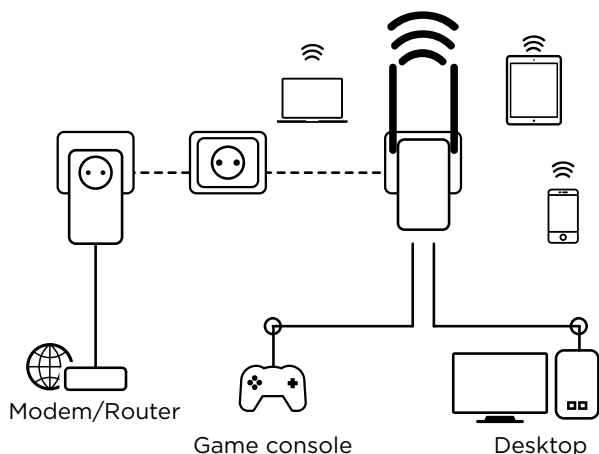

POWERLINE WI-FI 600 KIT

Powerline Wi-Fi 600 Adapter

Frekvencija	2,4 GHz
Frekvencija	2 MHz ~ 68 MHz
Estándares Wi-Fi	IEEE 802.11n/g/b, IEEE 802.3, IEEE 802.3u
Estándares Powerline	HomePlug™ AV, IEEE 802.3, IEEE 802.3u
Frekvencija signala Wi-Fi	Do 300 Mbit/s
Frekvencija signala Powerline	Do 600 Mbit/s
Domet Powerline	do 300 metara putem električne mreže
Sigurnost Wi-Fi	WEP, WPA/WPA2, WPA-PSK/WPA2-PSK
Sigurnost Powerline	AES, 128 bita
Antena	2x 3 dBi svi smjerovi, podesivo
Snaga prijenosa Wi-Fi	Europa: <20 dBm
Podržani kanali	2,4 GHz: 1, 2, 3, 4, 5, 6, 7, 8, 9, 10, 11, 12, 13
Ethernet priključci	2x 10/100 Mbp LAN port (Auto MDI/MDIX)
Gumbi	Connect & Secure, Reset/WPS
LEDs	Napajanje, LAN/WAN, utičnica, Wi-Fi
Dimenzije (ŠxDxV)	101,5 x 71,5 x 184 mm
Masa u kg	0,17

Powerline 600 Adapter

Frekvencija	2 MHz ~ 68 MHz
Standardi	HomePlug™ AV, IEEE 802.3, IEEE 802.3u
Sučelje	10/100M Ethernet, dodatna utičnica napajanja, maks. 250 V AC 16 A.
Gumbi	Poveži i osiguraj, resetiranje
LED lampice	Napajanje, Powerline, Ethernet
Napajanje	100 - 240 V, 50/60 Hz
Sigurnost	AES, 128 bita
Domet	do 300 metara putem električne mreže
Frekvencija	2 MHz ~ 68 MHz
Dimenzije (ŠxDxV)	60 x 74 x 117 mm
Masa u kg	0,16

Ostatni

Certifikat	CE
Sadržaj ambalaže	1x prilagodnik Powerline Wi-Fi 600 1x prilagodnik Powerline 600 2x ethernet kabeli, upute za instalaciju, jamstveni list
Zahtjevi sustava	Windows 7, 8, 8.1, 10, Mac OS X, Linux, internetni preglednik
Okruženje	
Radna temperatura:	0 °C ~ +40 °C
Temperatura pohrane: -	40 °C ~ +70 °C
Radna vlažnost:	10%~90% bez kondenzacije
Vlažnost pohrane:	5%~90%, bez kondenzacije

POWERLWF600DUOEUV2 EAN: 9120072375248

PCB: 10