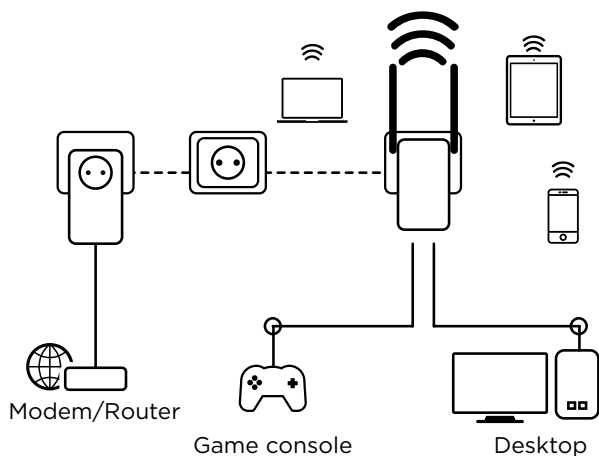

POWERLINE WI-FI 600 KIT

Powerline Wi-Fi 600 Adapter

Frecuencia	2.4 GHz
Frecuencia Powerline	2 MHz ~ 68 MHz
Estándares	IEEE 802.11n/g/b, IEEE 802.3, IEEE 802.3u
Standards Powerline	HomePlug™ AV, IEEE 802.3, IEEE 802.3u
Signal Rate	Up to 300 Mbit/s
Signal Rate Powerline	Up to 600 Mbit/s
Seguridad	WEP, WPA/WPA2, WPA-PSK/WPA2-PSK
Antena	2x 3dBi omnidireccional, adjustable
Potencia de Transmisión	Europe: <20 dBm
Canales soportados	2.4 GHz: 1, 2, 3, 4, 5, 6, 7, 8, 9, 10, 11, 12, 13
Puertas Ethernet	2x 10/100 Mbp LAN port (Auto MDI/MDIX)
Boton	Connect & Secure, Reset/WPS
LEDs	Encendido, LAN/WAN, Powerline, Wi-Fi
Tamaño (LxPxA)	101,5 x 71,5 x 184 mm
Peso en kg	0,17

Powerline 600 Adapter

Frecuencia	2 MHz ~ 68 MHz
Estándares	HomePlug™ AV, IEEE 802.3, IEEE 802.3u
Interfaz	Ethernet 10/100/1000M, Toma de corriente adicional 250 V AC 16A máx.
Boton	Connect & Secure, Reset
LEDs	Encendido, Powerline, Ethernet
Potencia	100 - 240 V, 50/60 Hz
Seguridad	128 bit AES
Rango	Hasta 300 metros sobre el circuito eléctrico
Frecuencia	2 MHz ~ 68 MHz
Tamaño (LxPxA)	60 x 74 x 117 mm
Peso en kg	0,16

Otros

Certificación	CE
Contenido del paquete	1x Powerline Wi-Fi 600 Adapter 1x Powerline 600 Adapter 2x Cables Ethernet, Instrucciones de instalación
Requerimientos del Sistema	Windows 7, 8, 8.1, 10, Mac OS X, Linux, Internet Browser
Ambiente	Temperatura de Funcionamiento: 0 °C ~ +40 °C Temperatura de Almacenamiento: -40 °C ~ +70 °C Humedad de Funcionamiento: 10% ~ 90% sin condensar Humedad de Almacenamiento: 5% ~ 90% sin condensar

POWERLWF600DUOEUV2 EAN: 9120072375248

PCB: 10