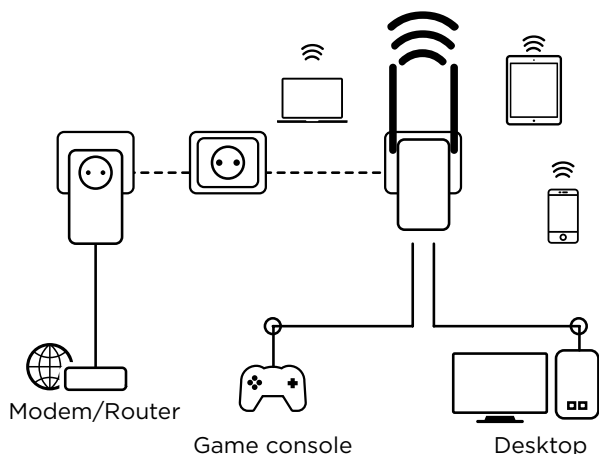

POWERLINE WI-FI 600 KIT

Powerline WLAN 600 Adapter

Frequenz WLAN	2.4 GHz
Frequenz Powerline	2 MHz ~ 68 MHz
Standards WLAN	IEEE 802.11n/g/b, IEEE 802.3, IEEE 802.3u
Standards Powerline	HomePlug™ AV, IEEE 802.3, IEEE 802.3u
Signalrate Wi-Fi	Bis zu 300 Mbit/s
Signalrate Powerline	Up to 600 Mbit/s
Sicherheit WLAN	WEP, WPA/WPA2, WPA-PSK/WPA2-PSK
Sicherheit Powerline	128 bit AES
Antenne	2x 3dBi rundstrahlend, verstellbar
Sendeleistung WLAN	Europa: <20 dBm
Unterstützte Kanäle	2.4 GHz: 1, 2, 3, 4, 5, 6, 7, 8, 9, 10, 11, 12, 13
Ethernet Anschlüsse	2x 10/100 Mbp LAN port (Auto MDI/MDIX)
Tasten	Connect & Secure, Wiederherstellen/WPS
LEDs	Power, Ethernet, Powerline, WLAN
Abmessungen (BxDxH)	101,5 x 71,5 x 184 mm
Gewicht in kg	0.17

Powerline 600 Adapter

Frequenz	2 MHz ~ 68 MHz
Standards	HomePlug™ AV, IEEE 802.3, IEEE 802.3u
Schnittstelle	10/100M Ethernet, zusätzliche Steckdose 250 V AC 16 A max.
Tasten	Connect & Secure, Wiederherstellen
LEDs	Strom, Powerline, Ethernet
Leistung	100 - 240 V, 50/60 Hz
Sicherheit	128 bit AES
Reichweite	Bis zu 300 m über den elektrischen Schaltkreis
Abmessungen (BxDxH)	60 x 74 x 117 mm
Gewicht in kg	0.16

Sonstiges

Zertifizierung	CE
Verpackungsinhalt	1x Powerline WLAN 600 Adapter 1x Powerline 600 Adapter 2x Ethernet Kabel, Installationsanleitung
Systemanforderungen	Windows 7, 8, 8.1, 10, Mac OS X, Linux, Internet Browser
Umweltbedingungen	
Betriebstemperatur:	0 °C ~ +40 °C
Lagertemperatur:	-40 °C ~ +70 °C
Luftfeuchtigkeit (in Betrieb):	10%~90% nicht-kondensierend
Luftfeuchtigkeit (bei Lagerung):	5%~90% nicht-kondensierend

POWERLWF600DUOEUV2 EAN: 9120072375248

PCB: 10