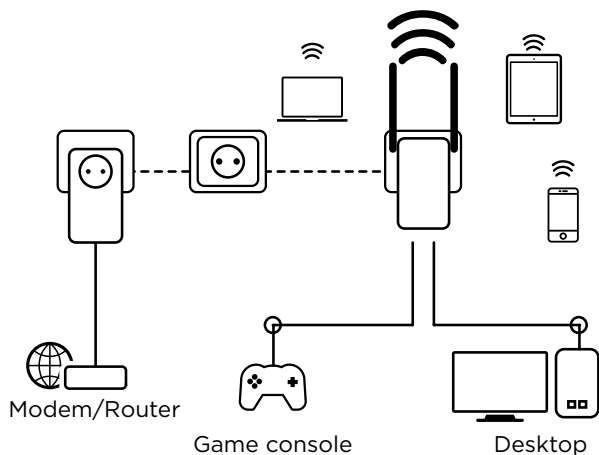

KIT CPL WI-FI 600 - SADA POWERLINE WI-FI 600

Powerline Wi-Fi 600 Adapter

Frekvence Wi-Fi	2,4 GHz
Frekvence Powerline	2 MHz ~ 68 MHz
Normy Wi-Fi	IEEE 802.11n/g/b, IEEE 802.3, IEEE 802.3u
Normy Powerline	HomePlug™ AV, IEEE 802.3, IEEE 802.3u
Rychlost přenosu dat Wi-Fi	Až 300 Mbit/s
Dosah Powerline	Až 600 m přes elektrickou síť
Zabezpečení Wi-Fi	WPA-Personal, WPA2-Personal, WPA-Personal/WPA2-Personal smíšený režim, filtrace MAC adres
Zabezpečení Powerline	128bitové šifrování AES
Anténa	2x 3dBi všesměrová, nastavitelná
Vysílací výkon Wi-Fi	Evropa: <20 dBm
Podporované kanály	2,4 GHz: 1, 2, 3, 4, 5, 6, 7, 8, 9, 10, 11, 12, 13
Porty sítě Ethernet	1x 10/100M LAN port (Auto MDI/MDIX) 1x 10/100M WAN port (Auto MDI/MDIX)
Tlačítka	Connect & Secure, Reset/WPS
LEDs	Power (napájení), LAN/WAN, Powerline, Wi-Fi
Rozměry (ŠxHxV)	101,5 x 73 x 184 mm
Hmotnost v kg	0,17

Powerline 600 Adapter

Standardy	HomePlug™ AV, IEEE 802.3, IEEE 802.3u
Rozhraní	Ethernet 10/100 Mb/s, integrovaná elektrická zásuvka 250 V AC (stř.), max. 16 A
Tlačítka	Connect & Secure, reset
LED indikátory	Napájení, přenos dat přes elektrickou síť, Ethernet
Výkon	100 – 240 V, 50/60 Hz
Zabezpečení	128bitové šifrování AES
Dosah	Až 300 m přes elektrickou síť
Frekvence	2 MHz až 68 MHz
Rozměry (ŠxHxV)	60 x 73 x 117 mm
Hmotnost v kg	0,16

Ostatní

Certifikace	CE
Obsah balení	1x adaptér Powerline Wi-Fi 600 1x adaptér Powerline 600 2x kabely sítě Ethernet, pokyny pro instalaci
Systémové požadavky	Windows 7, 8, 8.1, 10, Mac OS X, Linux, internetový prohlížeč
Prostředí	Provozní teplota: 0 °C ~ +40 °C Skladovací teplota: -40 °C ~ +70 °C Provozní vlhkost: 10 % až 90 %, bez kondenzace Skladovací vlhkost: 5 % až 90 %, bez kondenzace

EAN POWERLWF600DUOFRV2 : 9120072375255

PCB: 10