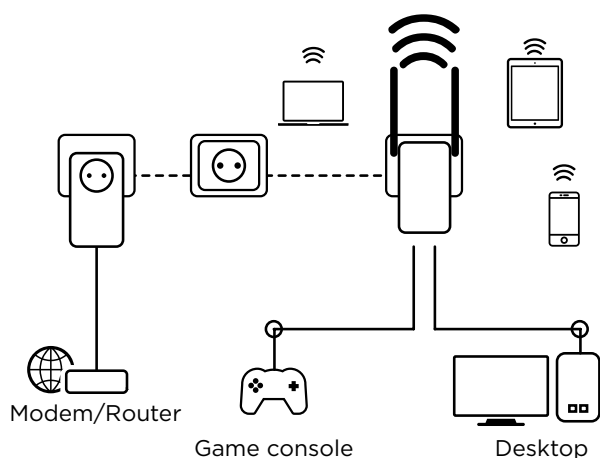

Powerline 600 Adapter

Frequenza	2 MHz ~ 68 MHz
Standards	HomePlug™ AV, IEEE 802.3, IEEE 802.3u
Interfaccia	10/100 M Ethernet, presa di energia extra 250 V AC 16 A massimo
Bottone	Connect & Secure/Cancella
LEDs	Potere, powerline, Ethernet
Alimentazione	100 - 240 V, 50/60 Hz Potenza
Sicurezza	128 bit AES
Range	oltre 300 metri sopra circuito elettrico
Dimensioni (W x D x H)	60 x 74 x 117 mm
Peso in kg	0.16

Altre specifiche

Certificazioni	CE
Contenuto confezione	1x powerline wifi 600 adattatore 1x adattatore 600 powerline 2x cavi Ethernet, istruzioni di installazione, carta di garanzia
System Requirements	Windows 7, 8, 8.1, 10, Mac OS X, Linux, Internet Browser
Ambiente	Temperature di operazione 0 °C ~ +40 °C Temperature di archiviazione -40 °C ~ +70 °C Umidità operazione 10%-90% non condensata Umidità di archiviazione: 5%-90% non condensata

POWERLWF600DUOEU EAN: 9120072374760

PBS : 10