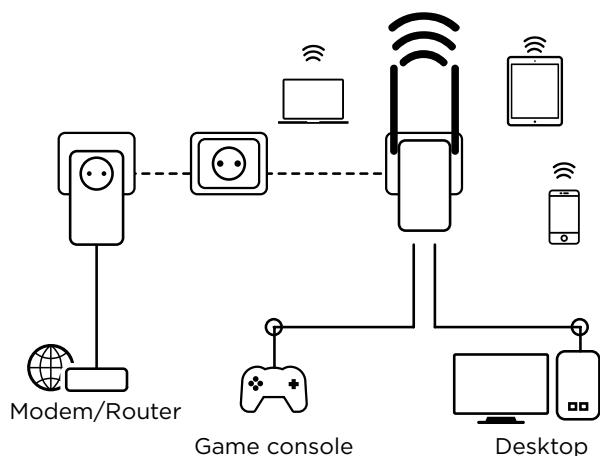

Адаптер Powerline 600

Частота	2 МГц ~ 68 МГц
Стандарти	HomePlug™ AV, IEEE 802.3, IEEE 802.3u
Інтерфейси	Порт 10/100M Ethernet, роз'єм живлення 250 В змін. струму 16 А макс.
Кнопка	Connect & Secure/Reset (скидання)
LED-індикатори	Живлення, Powerline, Ethernet
Живлення	100 – 240 В, 50/60 Гц
Безпека	128-бітне шифрування AES
Дальність	до 300 метрів по електр. мережі
Розміри в мм	60 x 74 x 117 (Ш x Г x В)
Вага у кг	0.16

Інше

Сертифікація	CE
Комплект постачання	1x Адаптер Powerline Wi-Fi 600 1x Адаптер Powerline 600 2x Кабель Ethernet, Інструкції зі встановлення, Гарантійна карта
Системні вимоги	Windows 7, 8, 8.1, 10, Mac OS X, Linux, інтернет-браузер
Умови експлуатації та зберігання	Робоча температура: 0 °C ~ +40 °C Температура зберігання: -40 °C ~ +70 °C Робоча вологість: 10%~90% без конденсату Вологість при зберіганні: 5%~90% без конденсату

POWERLWF600DUOEU EAN: 9120072374760

PBS : 10