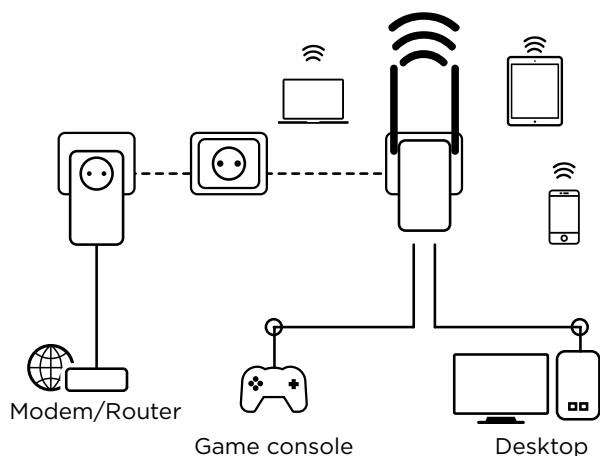

Powerline 600 Adapter

Normas	HomePlug™ AV, IEEE 802.3, IEEE 802.3u
Interface	10/100/1000M Ethernet, Ficha de Alimentação Extra 250 V AC 16 A máx.
Botão	Ligar e Proteger, Reset
LEDs	Power, Rede Elétrica, Ethernet
Potência	100 - 240 V, 50/60 Hz
Segurança	128 bit AES
Alcance	até 300 metros através do circuito elétrico
Frequência	2 MHz ~ 68 MHz
Tamanho (LxPxA)	60 x 74 x 117 mm
Peso em kg	0,16

Otros

Certificação	CE
Conteúdo da Embalagem	1x Adaptador Powerline Wi-Fi 600 1x Adaptador Powerline 600 2x Cabos Ethernet ,Instruções de instalação, cartão de Garantia
Requisitos de Sistema	Windows 7, 8, 8.1, 10, Mac OS X, Linux, Internet Browser
Ambiente	Temperatura em Funcionamento: 0 °C ~ +40 °C Temperatura de Armazenamento: -40 °C ~ +70 °C Humidade em Funcionamento: 10%~90% sem condensação Humidade de Armazenamento: 5%~90% sem condensação

POWERLWF600DUOEU EAN: 9120072374760

PBS : 10