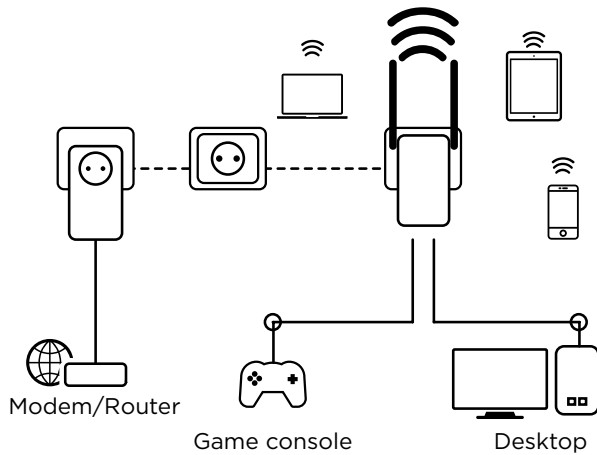

Powerline 600 Adapter

Szabványok	HomePlug™ AV, IEEE 802.3, IEEE 802.3u
Csatlakozók	10/100M Ethernet, Extra Hálózati konnektor
	250 V AC 16 A max.
Gombok	Connect & Secure/Reset
LED-ek	Tápfeszültség, Powerline, Ethernet
Elektromos hálózat	100 - 240 V, 50/60Hz
Biztonság	128 bit AES
Távolság	max. 300 méter az elektromos hálózaton
Frekvencia	2 MHz ~ 68 MHz
Méretetek (SZ x Mé x Ma)	60 x 74 x 117 mm
Súly (kg)	0,16

Jellemzők

Tanúsítvány	CE
Csomag tartalma	1x Powerline Wi-Fi 600 Adapter 1x Powerline 600 Adapter 2x Ethernet kábel, Telepítési utasítás, Jótállási jegy
Rendszer követelmények	Windows 7, 8, 8.1, 10, Mac OS X, Linux, Internet Bőngésző
Környezet	Működési hőmérséklet tartomány: 0 °C ~ +40 °C Tárolási hőmérséklet tartomány: -40 °C ~ +70 °C Működési páratartalom: 10%~90% változatlan halmazállapot Tárolási páratartalom: 5%~90% változatlan halmazállapot

POWERLWF600DUOEU EAN: 9120072374760

PBS : 10