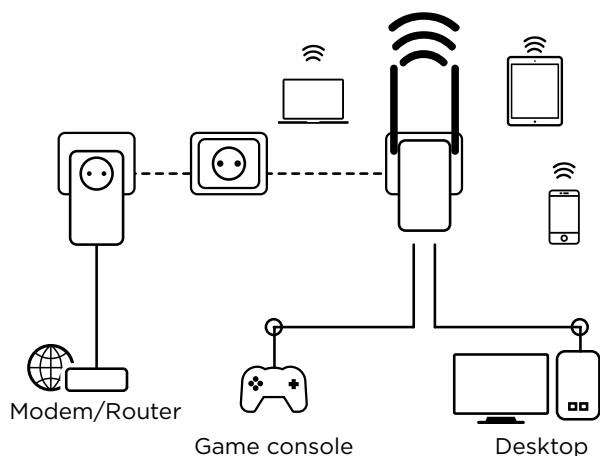

Powerline 600 Adapter

Frekvencija	2 MHz ~ 68 MHz
Standardi	HomePlug™ AV, IEEE 802.3, IEEE 802.3u
Sučelje	10/100M Ethernet, dodatna utičnica napajanja, maks. 250 V AC 16 A.
Gumbi	Poveži i osiguraj, resetiranje
LED lampice	Napajanje, Powerline, Ethernet
Napajanje	100 - 240 V, 50/60 Hz
Sigurnost	AES, 128 bita
Domet	do 300 metara putem električne mreže
Frekvencija	2 MHz ~ 68 MHz
Dimenzije (ŠxDxV)	60 x 74 x 117 mm
Masa u kg	0,16

Ostatní

Certifikat	CE
Sadržaj ambalaže	1x prilagodnik Powerline Wi-Fi 600 1x prilagodnik Powerline 600 2x ethernet kabeli, upute za instalaciju, jams-tveni list
Zahtjevi sustava	Windows 7, 8, 8.1, 10, Mac OS X, Linux, internetski preglednik
Okruženje	Radna temperatura: 0 °C ~ +40 °C Temperatura pohrane: -40 °C ~ +70 °C Radna vlažnost: 10%~90% bez kondenzacije Vlažnost pohrane: 5%~90%, bez kondenzacije

POWERLWF600DUOEU EAN: 9120072374760

PBS : 10