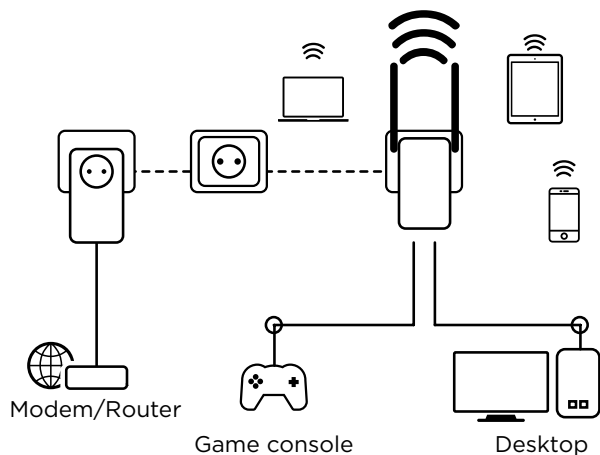

Adaptér Powerline 1000

Frekvencia	2 MHz ~ 68 MHz
Normy	HomePlug™ AV, HomePlug™ AV, IEEE 802.11 ac/n/g/b/a, IEEE 802.3, IEEE 802.3u
Rýchlosť signálu Powerline	Až 600 Mbit/s
Bezpečnosť Powerline	128 bit AES
odovzdaná sila	Európa: <20 dBm pri 2,4 GHz
Rozhranie	10/100M Ethernet, Extra napájacia zásuvka 250 V AC 16 A max.
Tlačidlo	Pripojiť a zabezpečiť/resetovať
LED diódy	Napájanie, Powerline, Ethernet
Moc	100 - 240 V, 50/60 Hz
Bezpečnosť	128 bit AES
Rozsah	Až 300 metrov po elektrickom obvode
Veľkosť (ŠxHxV) v mm	76 x 80 x 136
Hmotnosť v kg	0,302

Ostatné

Certifikácia	CE
Obsah balenia	1x Adaptér Powerline Wi-Fi 1000 1x Adaptér Powerline 1000 2x Ethernetové káble 1x Návod na inštaláciu
Systémové požiadavky	Windows 7, 8, 8.1, 10, Mac OS X, Linux, internetový prehliadač
Prostredie	Prevádzková teplota: 0 °C až +40 °C Teplota uskladnenia: -40 °C až +70 °C Prevádzková vlhkosť: 10 % až 90 %, bez kondenzácie Vlhkosť pri skladovaní: 5 % až 90 %, bez kondenzácie

EAN POWERLWF1000DUOFRV2 : 9120072375651

PCB: 10